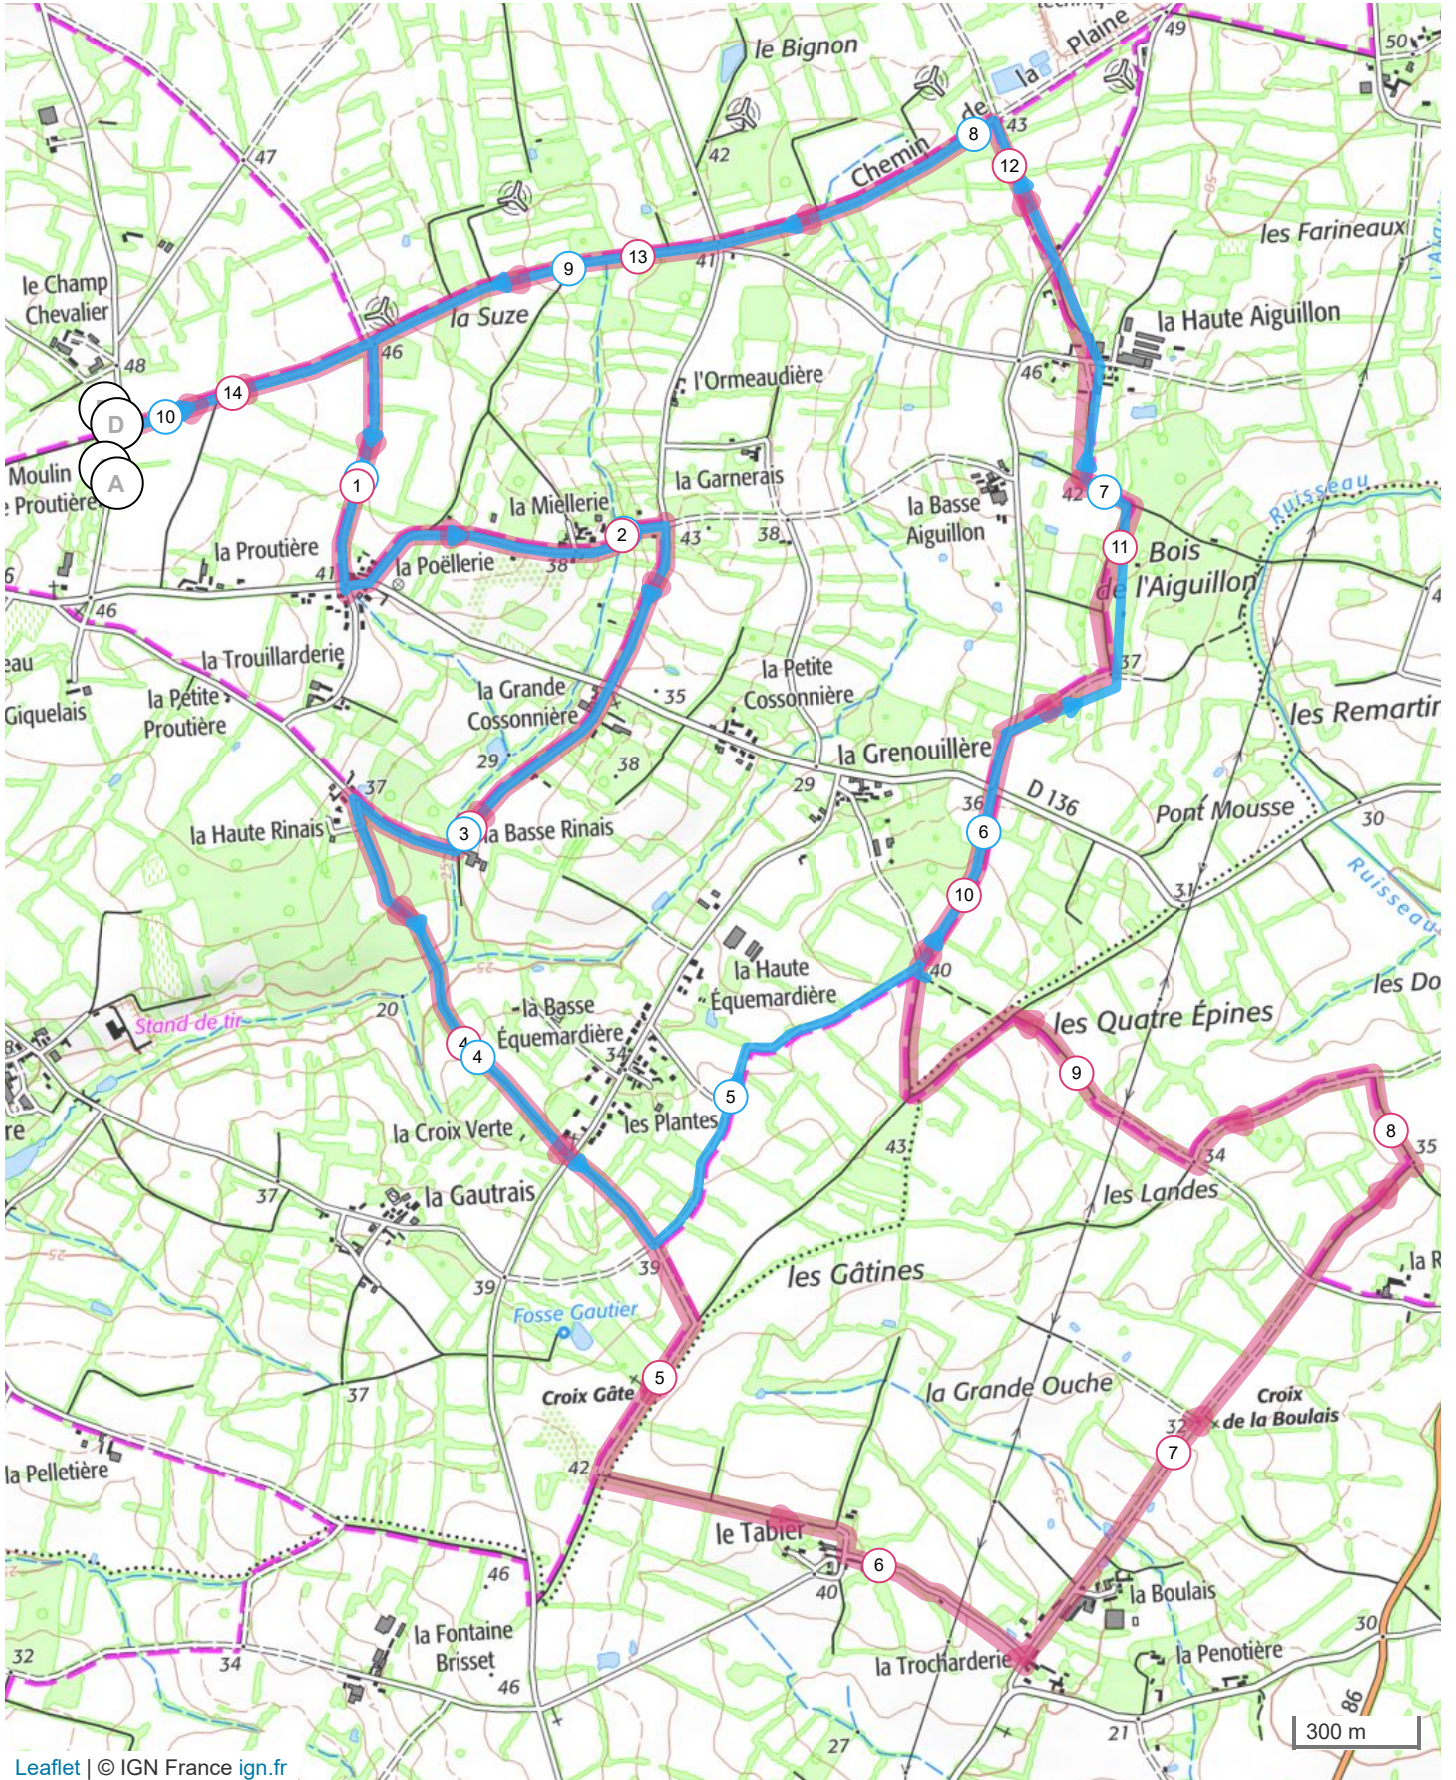

11196653 | Marche nordique | eole gate court
Saint-Michel-Chef-Chef -> Saint-Michel-Chef-Chef
10.169 km 64 m 64 m 24 m 47 m

Leaflet | © IGN France ign.fr

Le droit de reproduction est strictement réservé à un usage personnel et privé. Lors de la pratique de votre activité, veuillez à respecter les propriétés et chemins privés et assurez-vous de la praticabilité du parcours.

© 2020 Openrunner

Extrait de scan 25 ©IGN - 2021 Autorisation 40-21.523