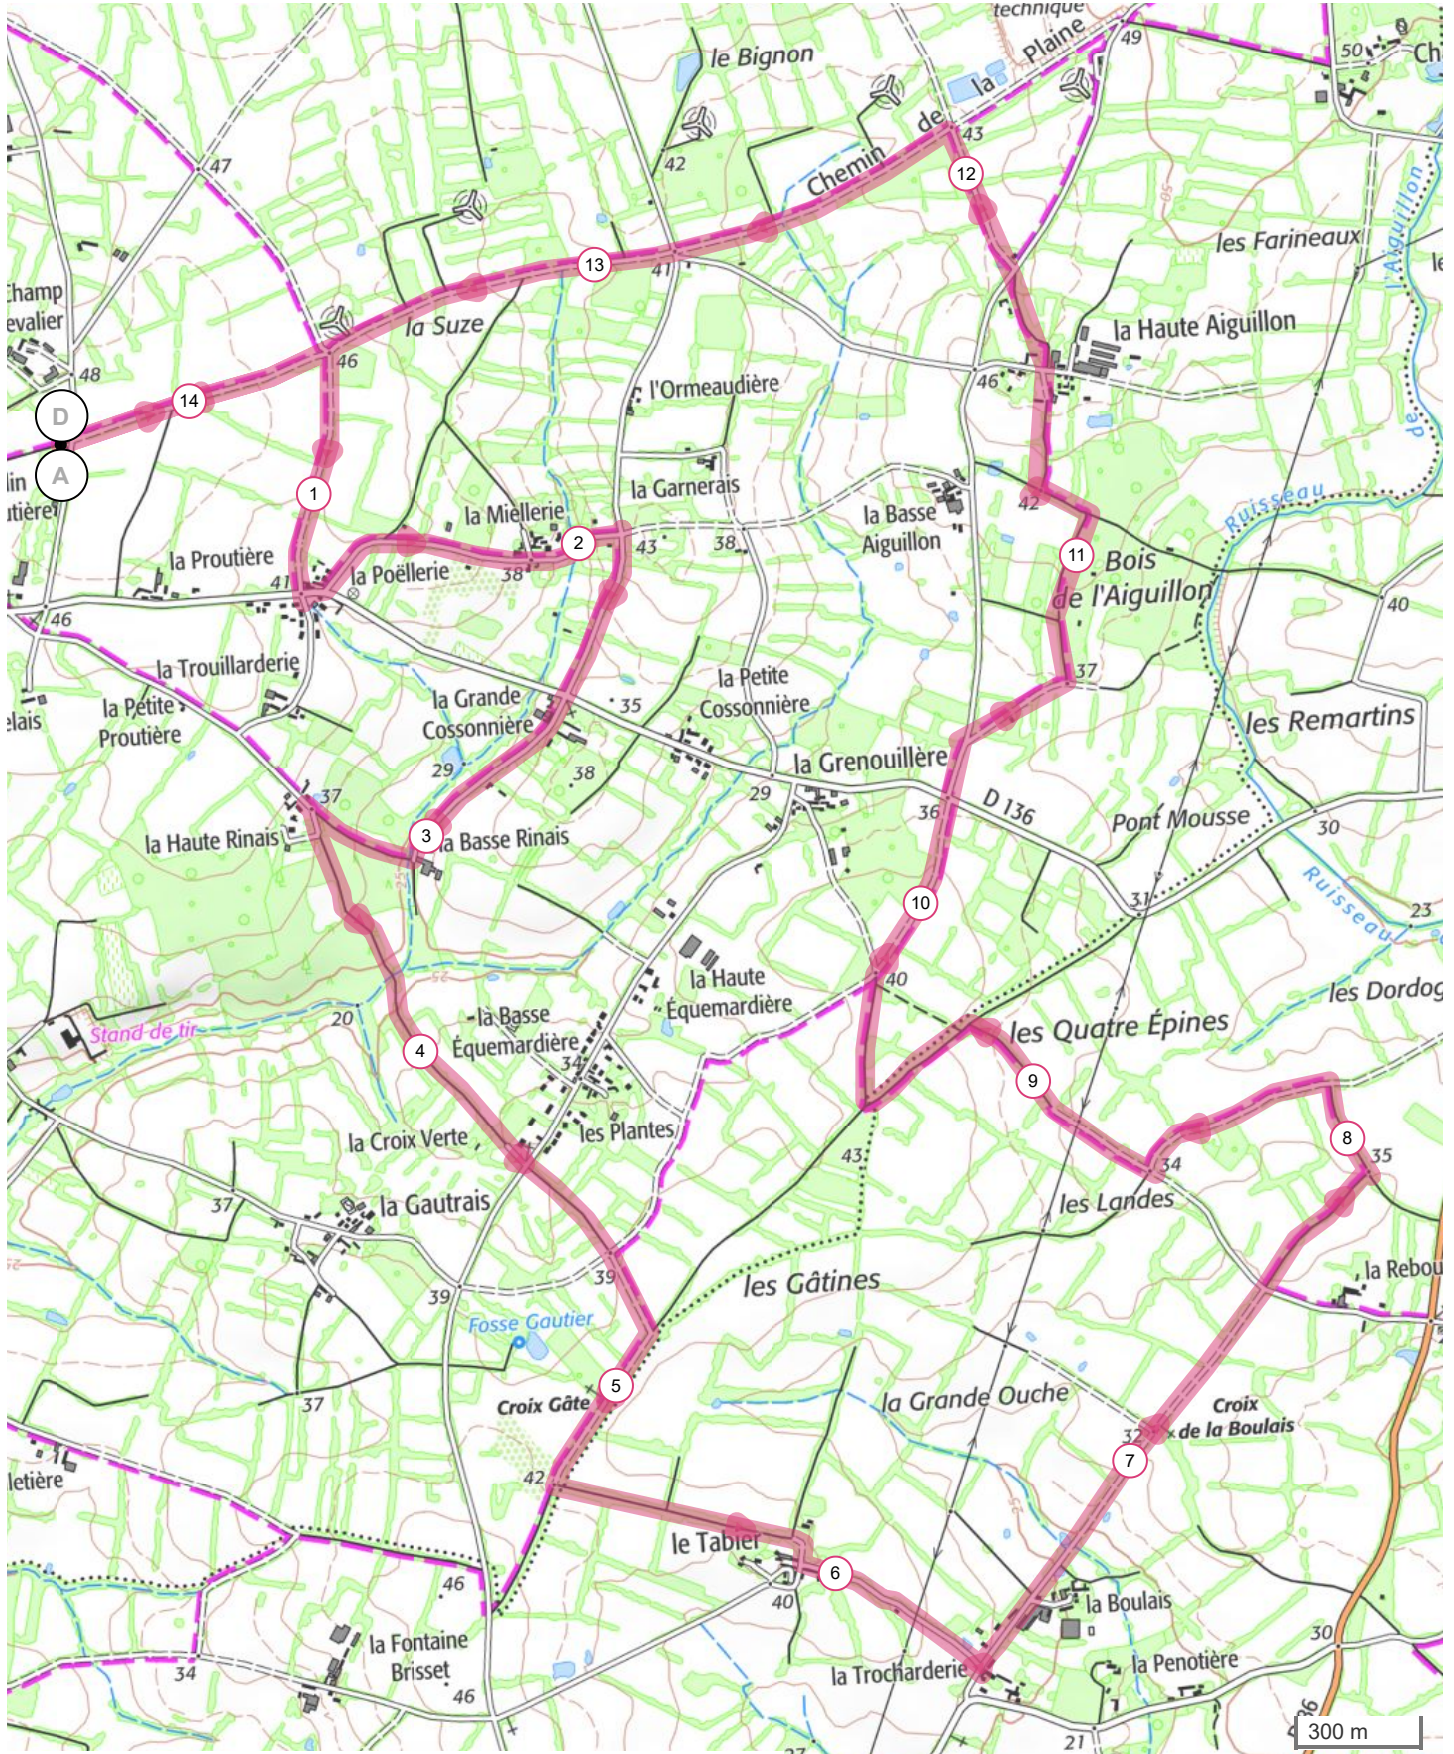

11247570 | Marche nordique | PNW éolienne gâte long et court
Saint-Michel-Chef-Chef -> Saint-Michel-Chef-Chef
14.314 km 84 m 84 m 24 m 47 m

Leaflet | Geocoding by Photon, © IGN France ign.fr, Powered by GraphHopper

Extrait de scan 25 IGN 2021 Autorisation 40-21523