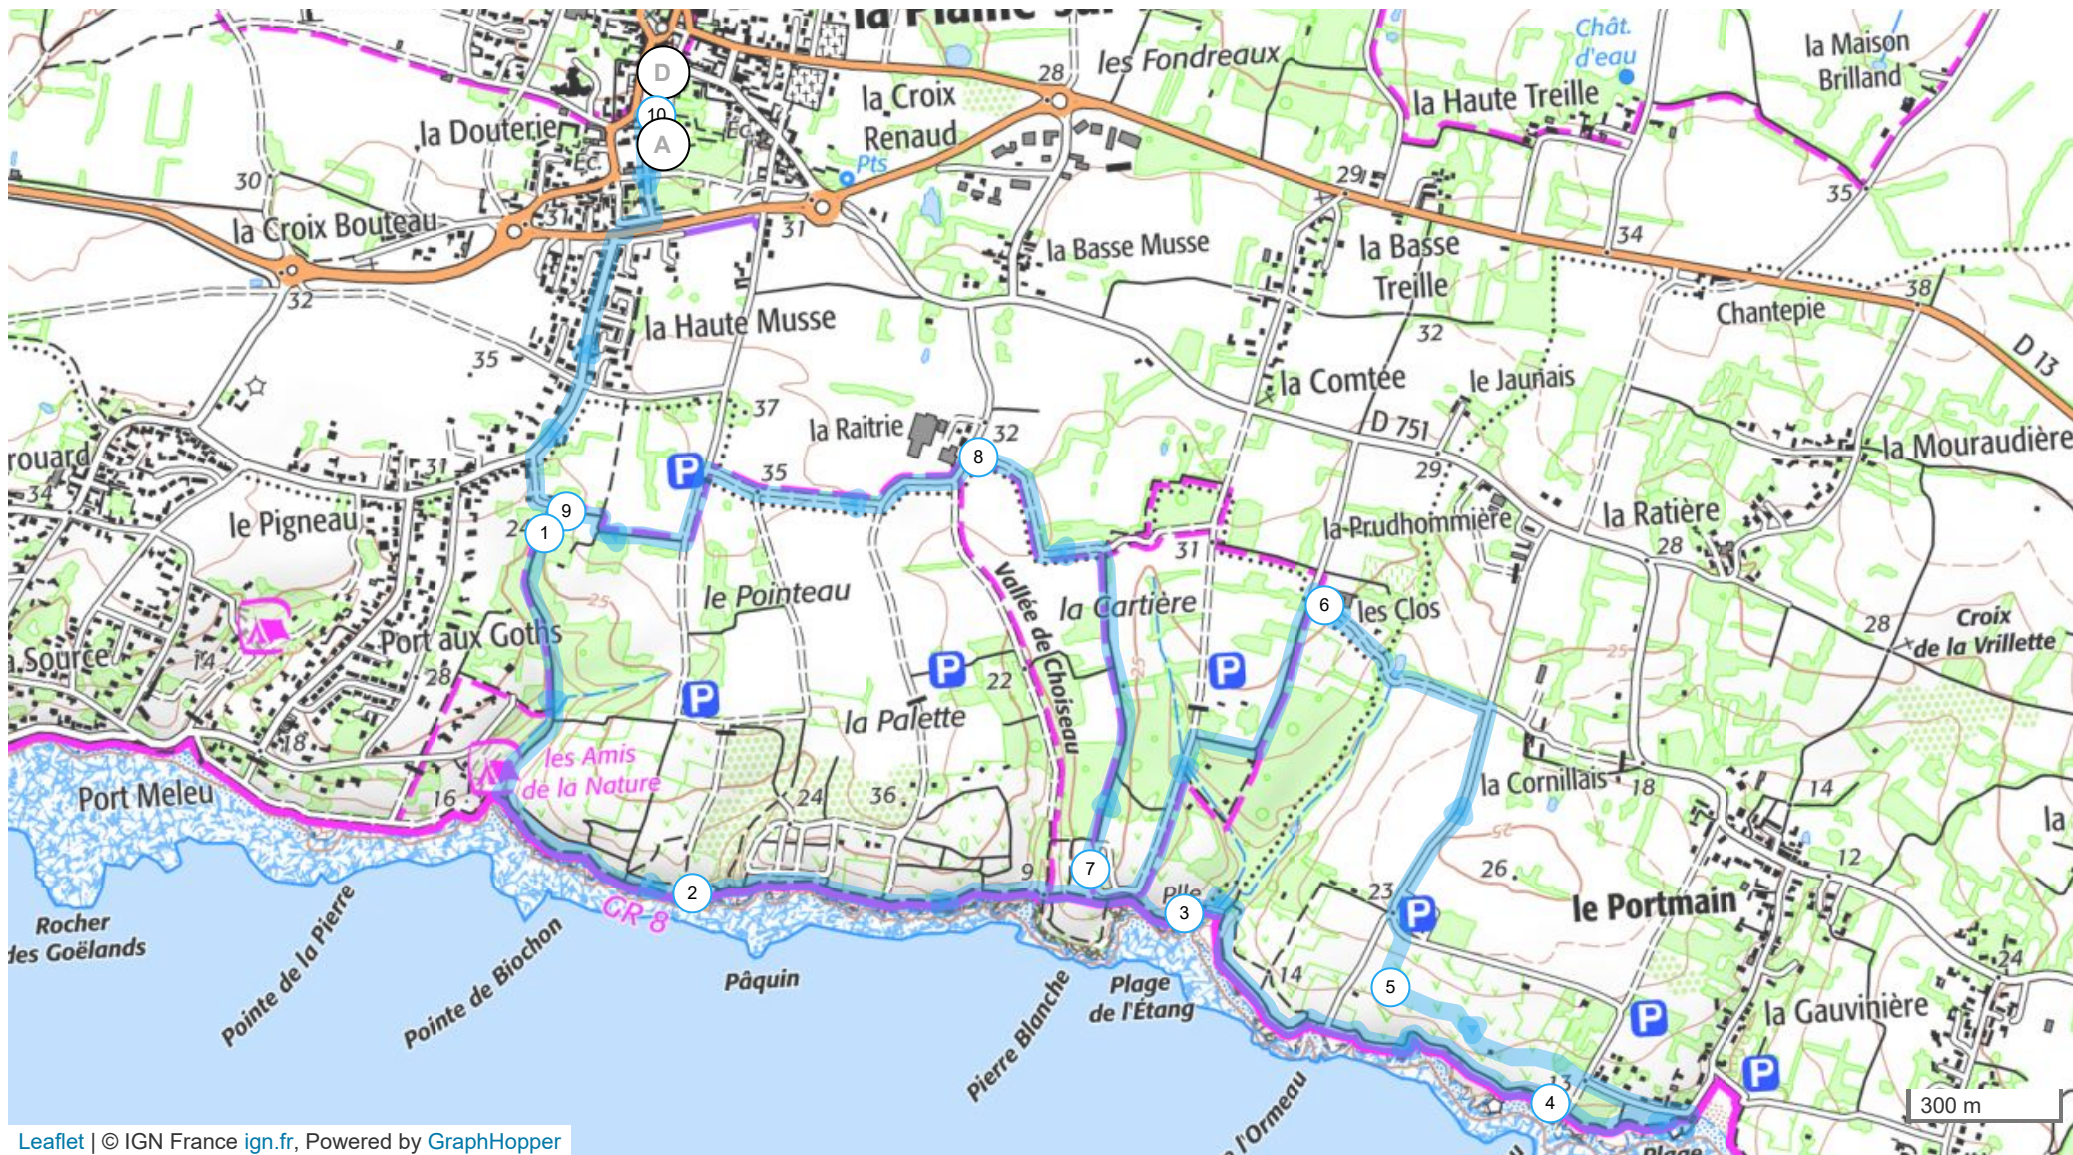

# 12938782 | Marche nordique | pnw la Plaine Portmain

La Plaine-sur-Mer -> La Plaine-sur-Mer

10.029 km ↑ 58 m ↓ 58 m ▲ 4 m ▲ 34 m

Leaflet | © IGN France ign.fr, Powered by GraphHopper

Le droit de reproduction est strictement réservé à un usage personnel et privé. Lors de la pratique de votre activité, veuillez à respecter les propriétés et chemins privés et assurez-vous de la praticabilité du parcours.

© 2021 Openrunner

Extrait de scan 25 ©IGN - 2021 Autorisation 40-21.523