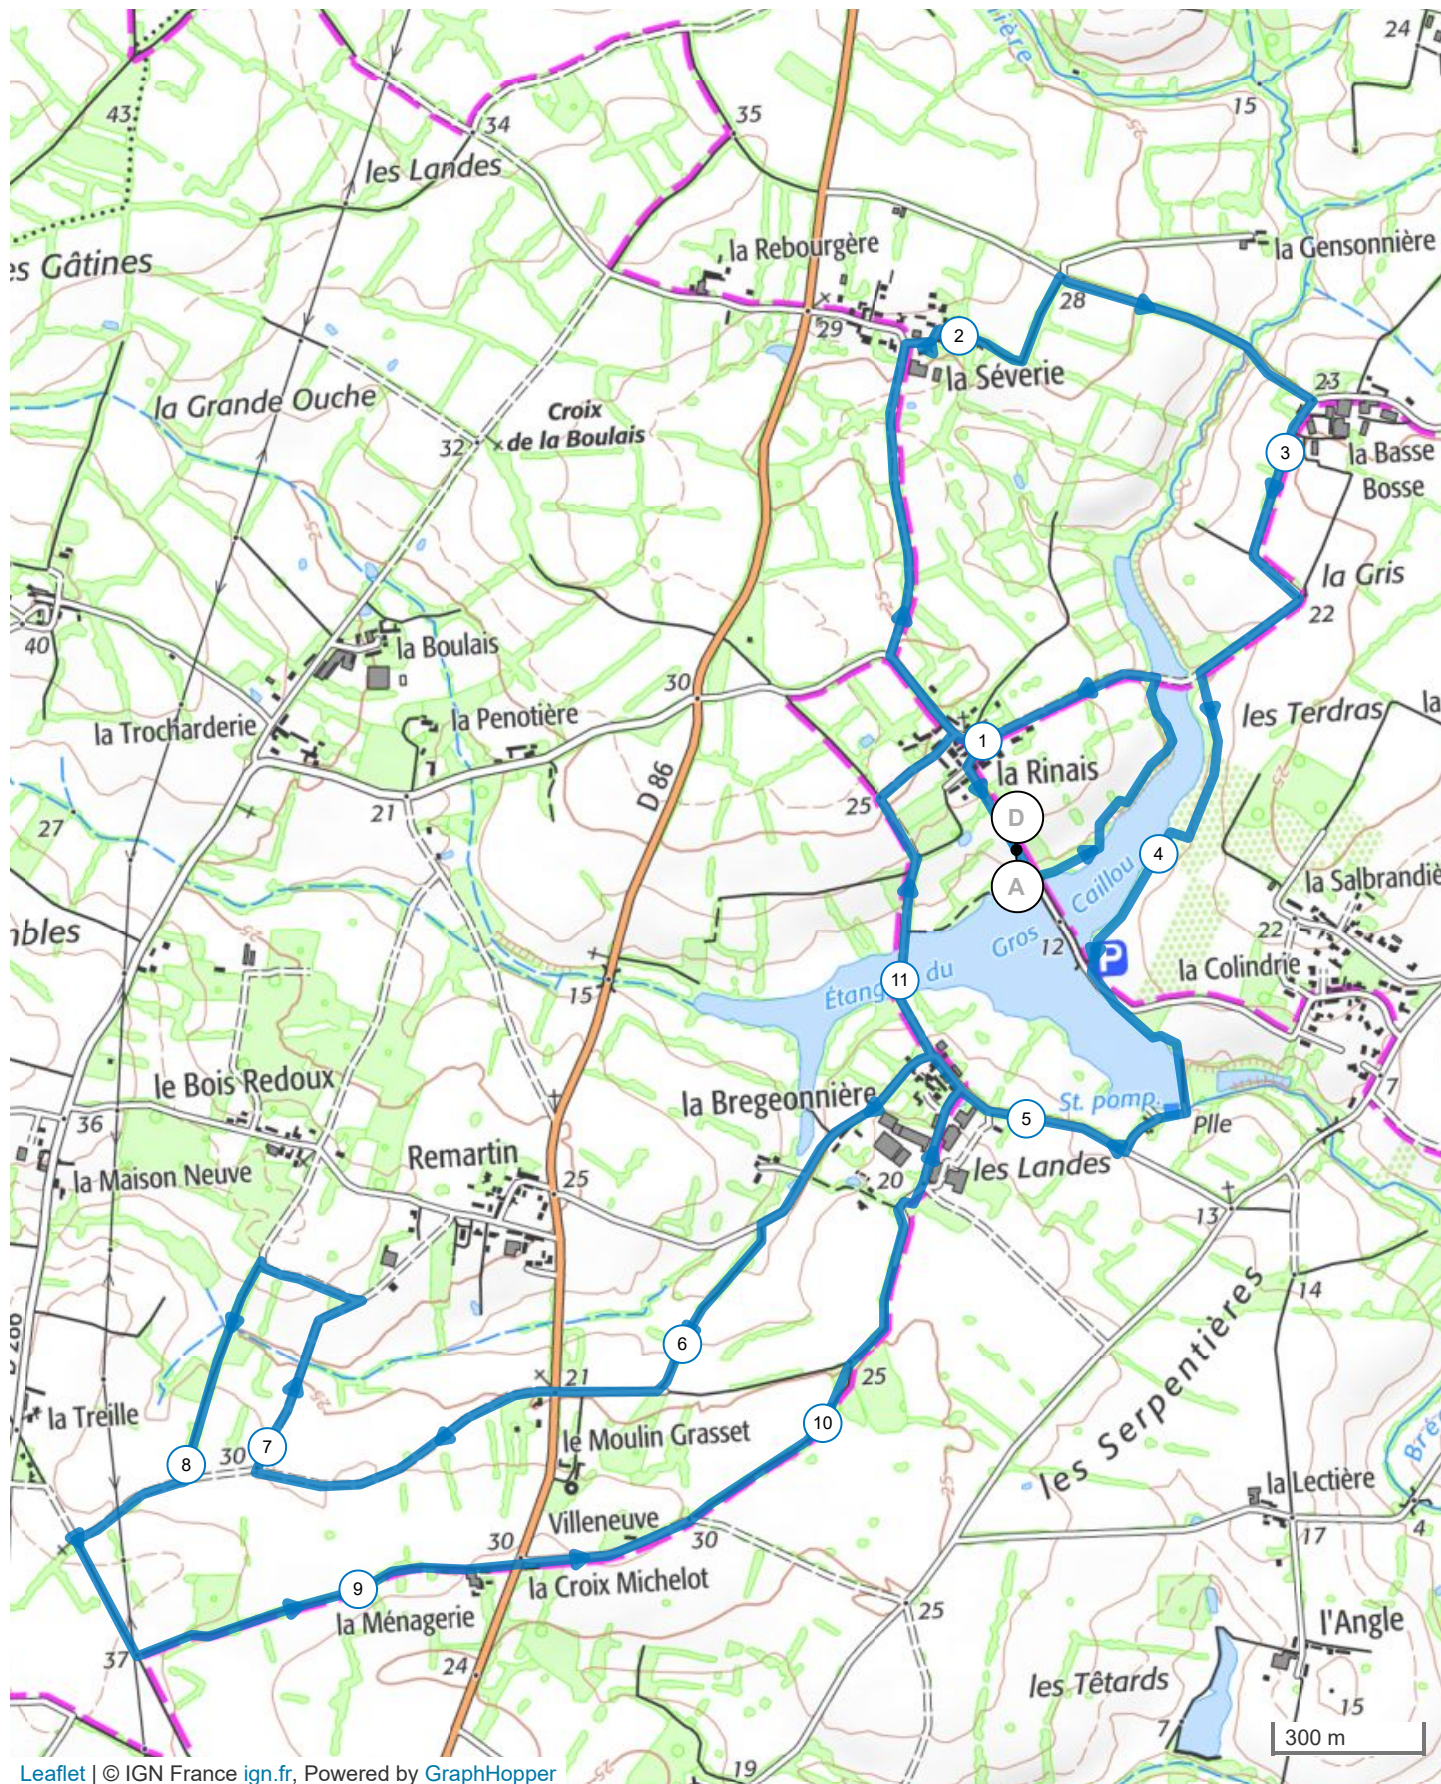

12304770 | Marche nordique | pnw grand tour du gros caillou

Pornic -> Pornic

11.9 km ↑ 70 m ↓ 70 m ▲ 9 m ▼ 35 m

Leaflet | © IGN France ign.fr, Powered by GraphHopper

Le droit de reproduction est strictement réservé à un usage personnel et privé. Lors de la pratique de votre activité, veuillez à respecter les propriétés et chemins privés et assurez-vous de la praticabilité du parcours.

© 2020 Openrunner

Extrait de scan 25 ©IGN - 2021 Autorisation 40-21.523