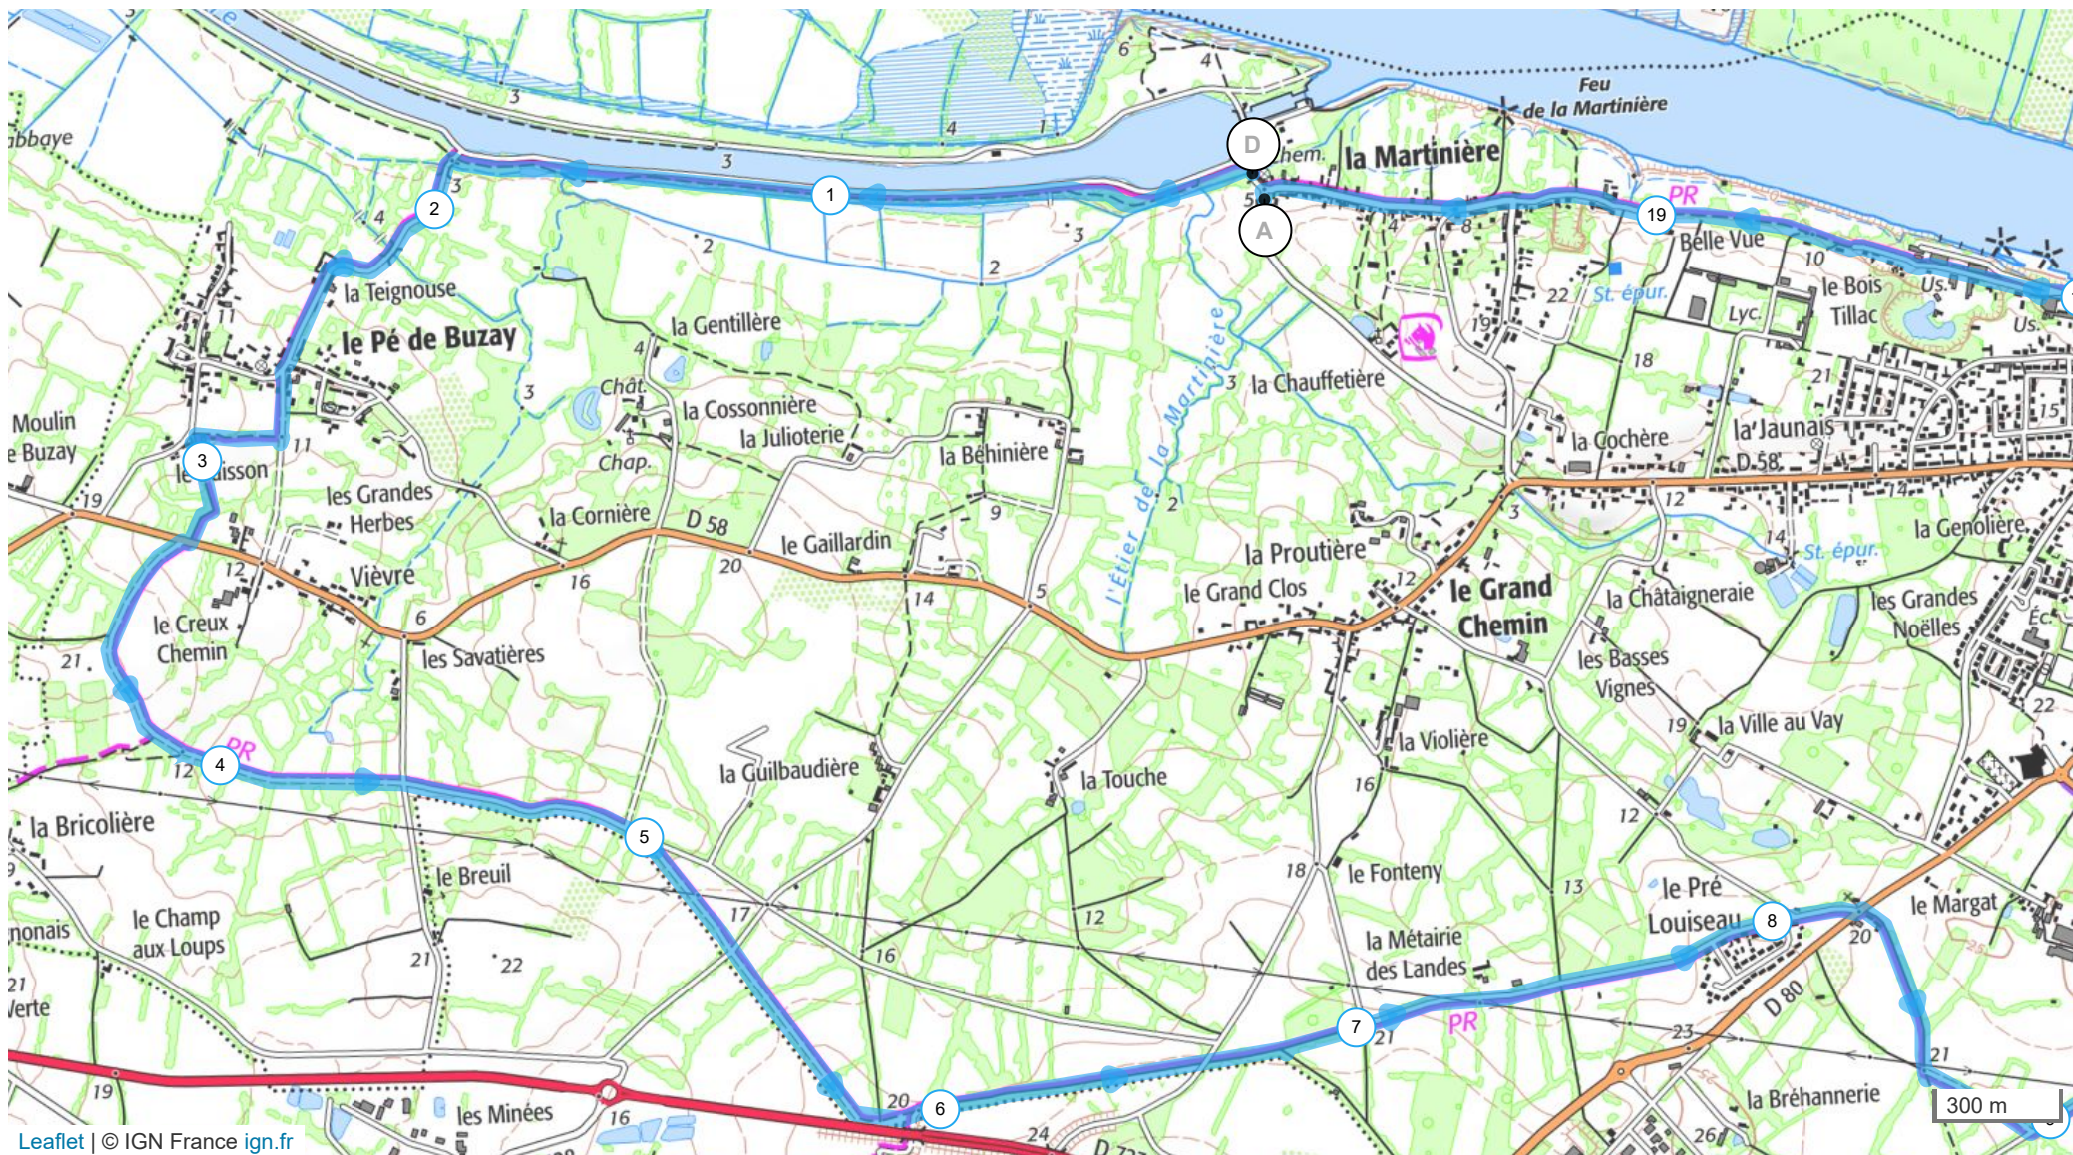

12528137 | Marche nordique | pnw grand tour du pellerin 20km

Le Pellerin -> Le Pellerin

19.938 km 117 m 118 m 3 m 27 m

Leaflet | © IGN France ign.fr

Le droit de reproduction est strictement réservé à un usage personnel et privé. Lors de la pratique de votre activité, veuillez à respecter les propriétés et chemins privés et assurez-vous de la praticabilité du parcours.

© 2021 Openrunner

Extrait de scan 25 ©IGN - 2021 Autorisation 40-21.523