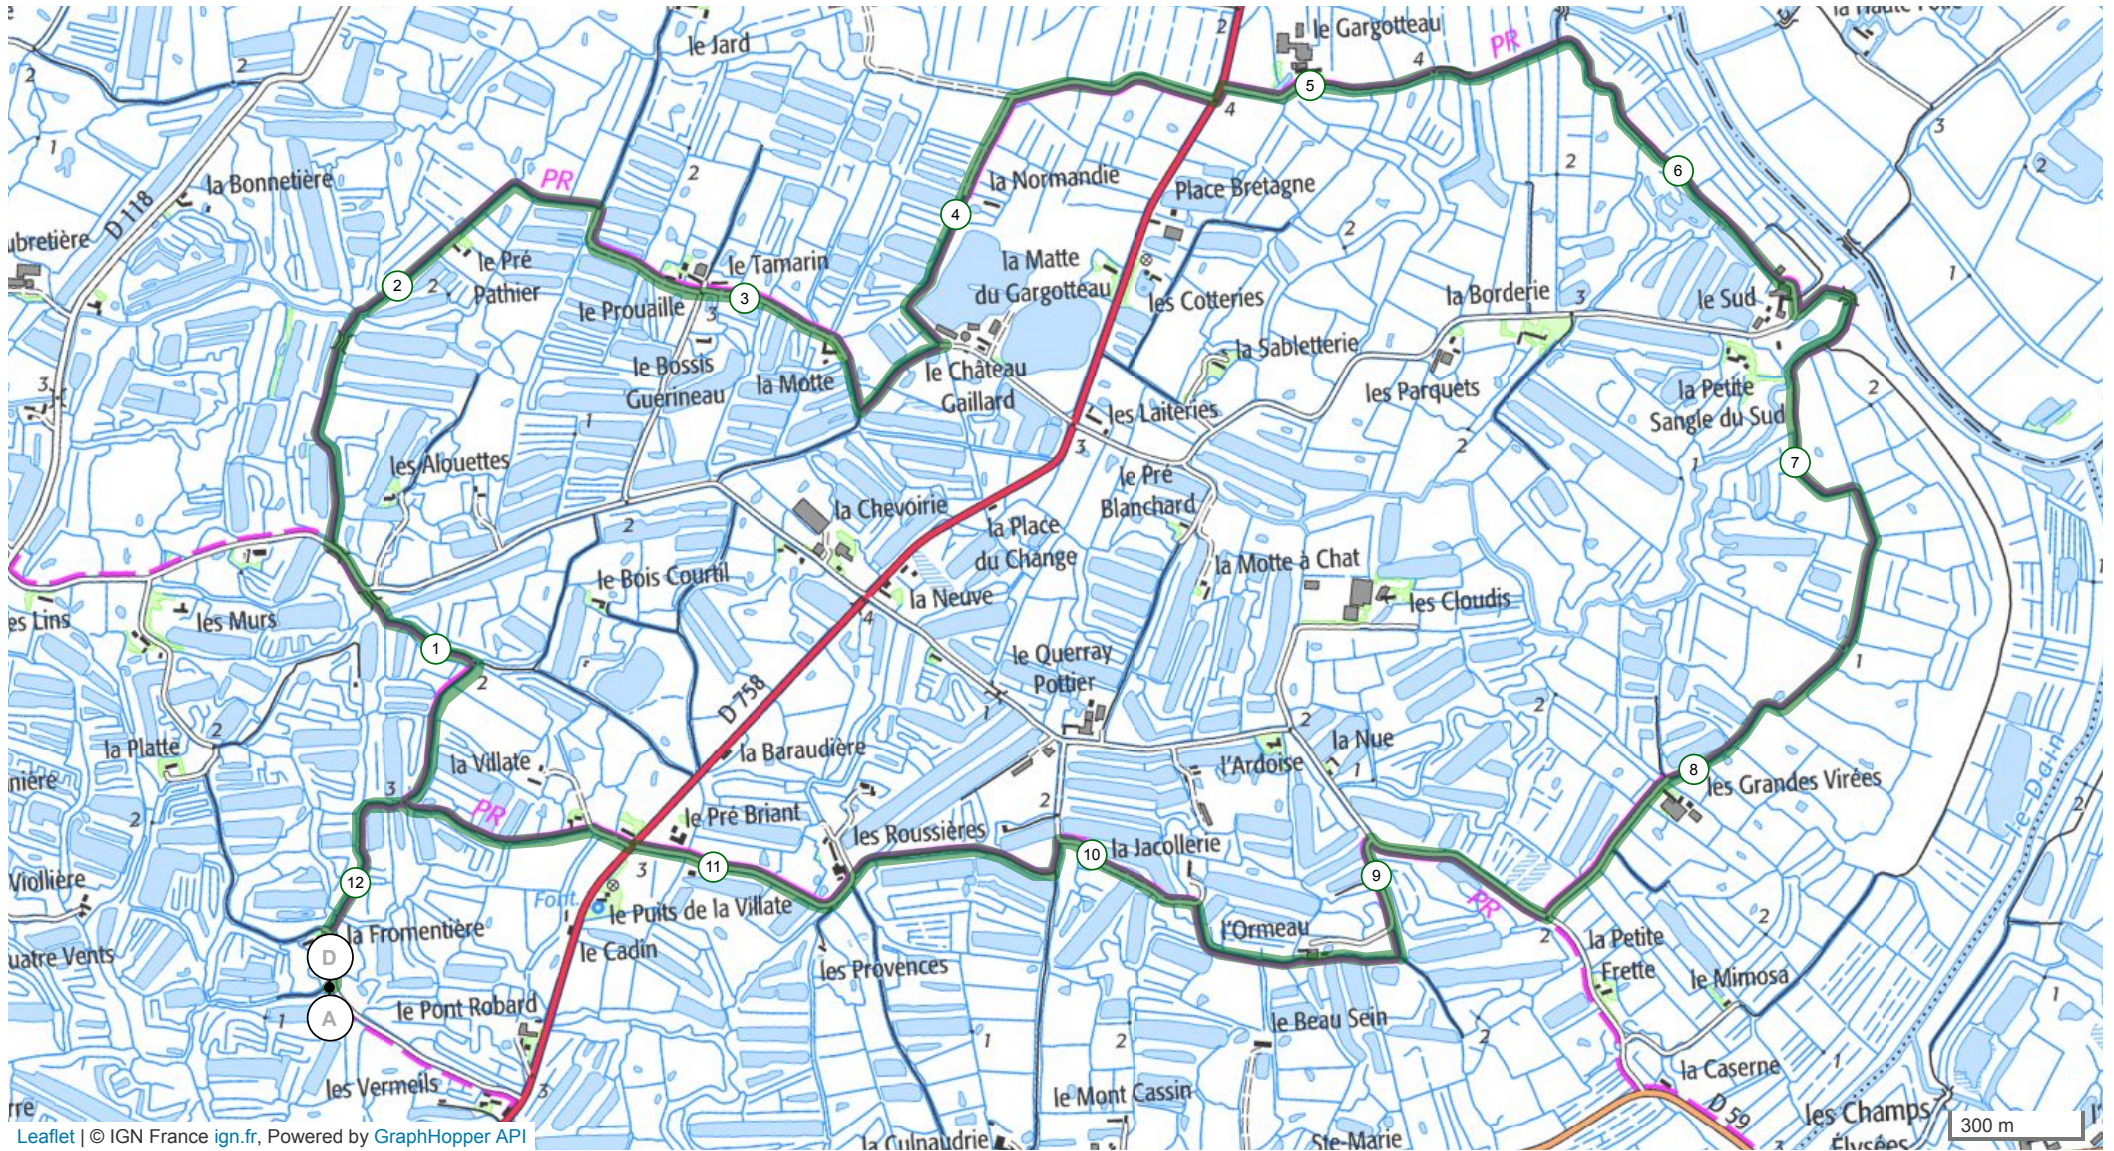

8411009 | Marche nordique | PNW bouin circuits des oiseaux

court 12.2km

Bouin -> Bouin

— 12.259 km ↑▲ 13 m ↓▲ 13 m ▲▲ 0 m ▲ 2 m

Leaflet | © IGN France ign.fr, Powered by GraphHopper API

Le droit de reproduction est strictement réservé à un usage personnel et privé. Lors de la pratique de votre activité, veillez à respecter les propriétés et chemins privés.

Extrait de scan 25 ©IGN - 2021 Autorisation 40-21.523

© 2018 Openrunner