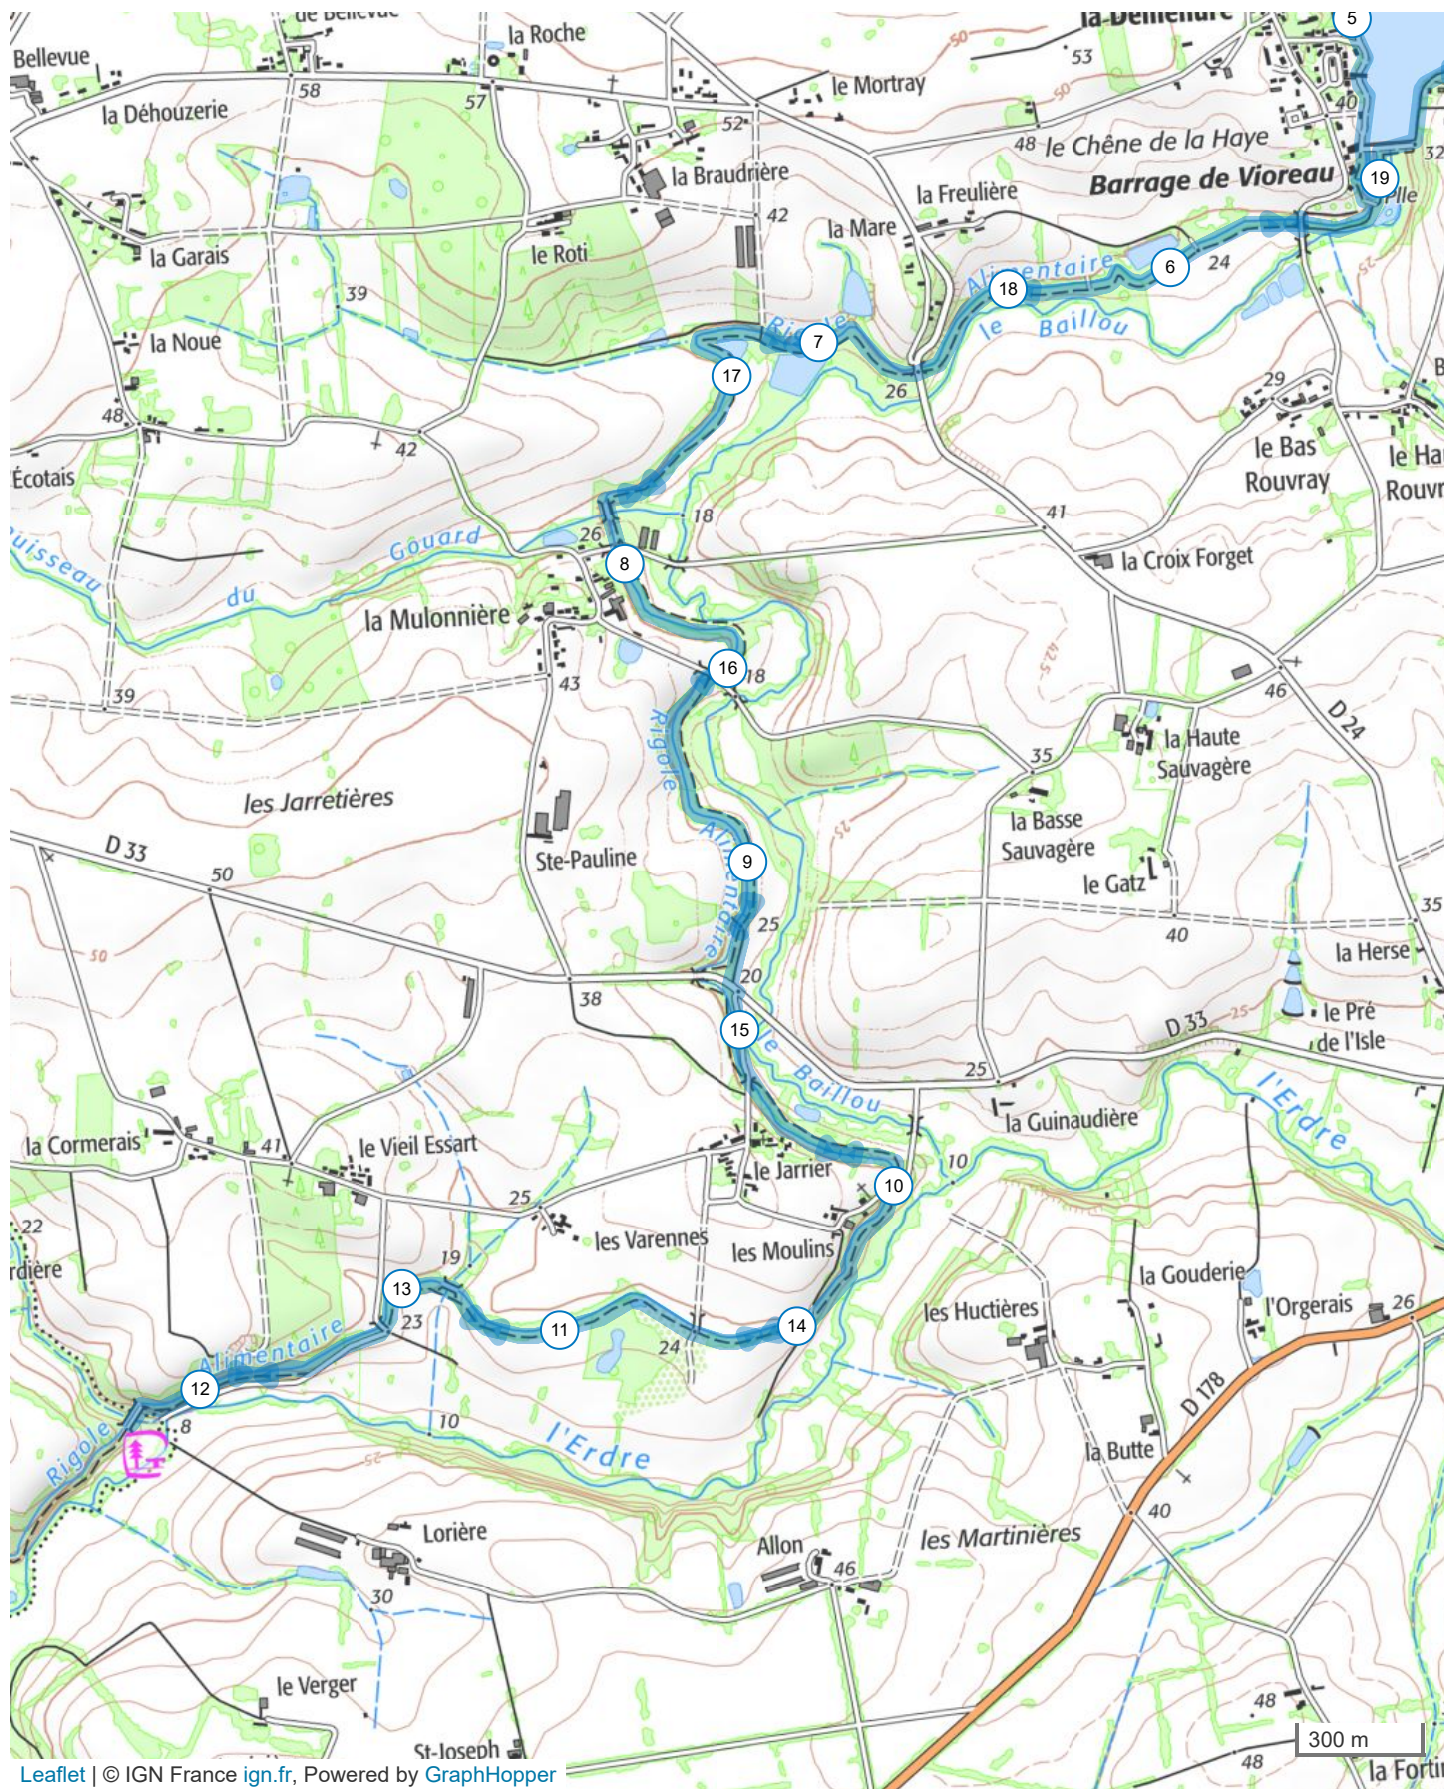

13578507 | Marche nordique | pnw vioreau 2021

Joué-sur-Erdre -> Joué-sur-Erdre

↳ 24.327 km ⬆️ 71 m ⬇️ 71 m ⬆️ 20 m ⬆️ 39 m

Leaflet | © IGN France ign.fr, Powered by GraphHopper

Le droit de reproduction est strictement réservé à un usage personnel et privé. Lors de la pratique de votre activité, veuillez à respecter les propriétés et chemins privés et assurez-vous de la praticabilité du parcours.

© 2021 Openrunner

Extrait de scan 25 ©IGN - 2021 Autorisation 40-21.523