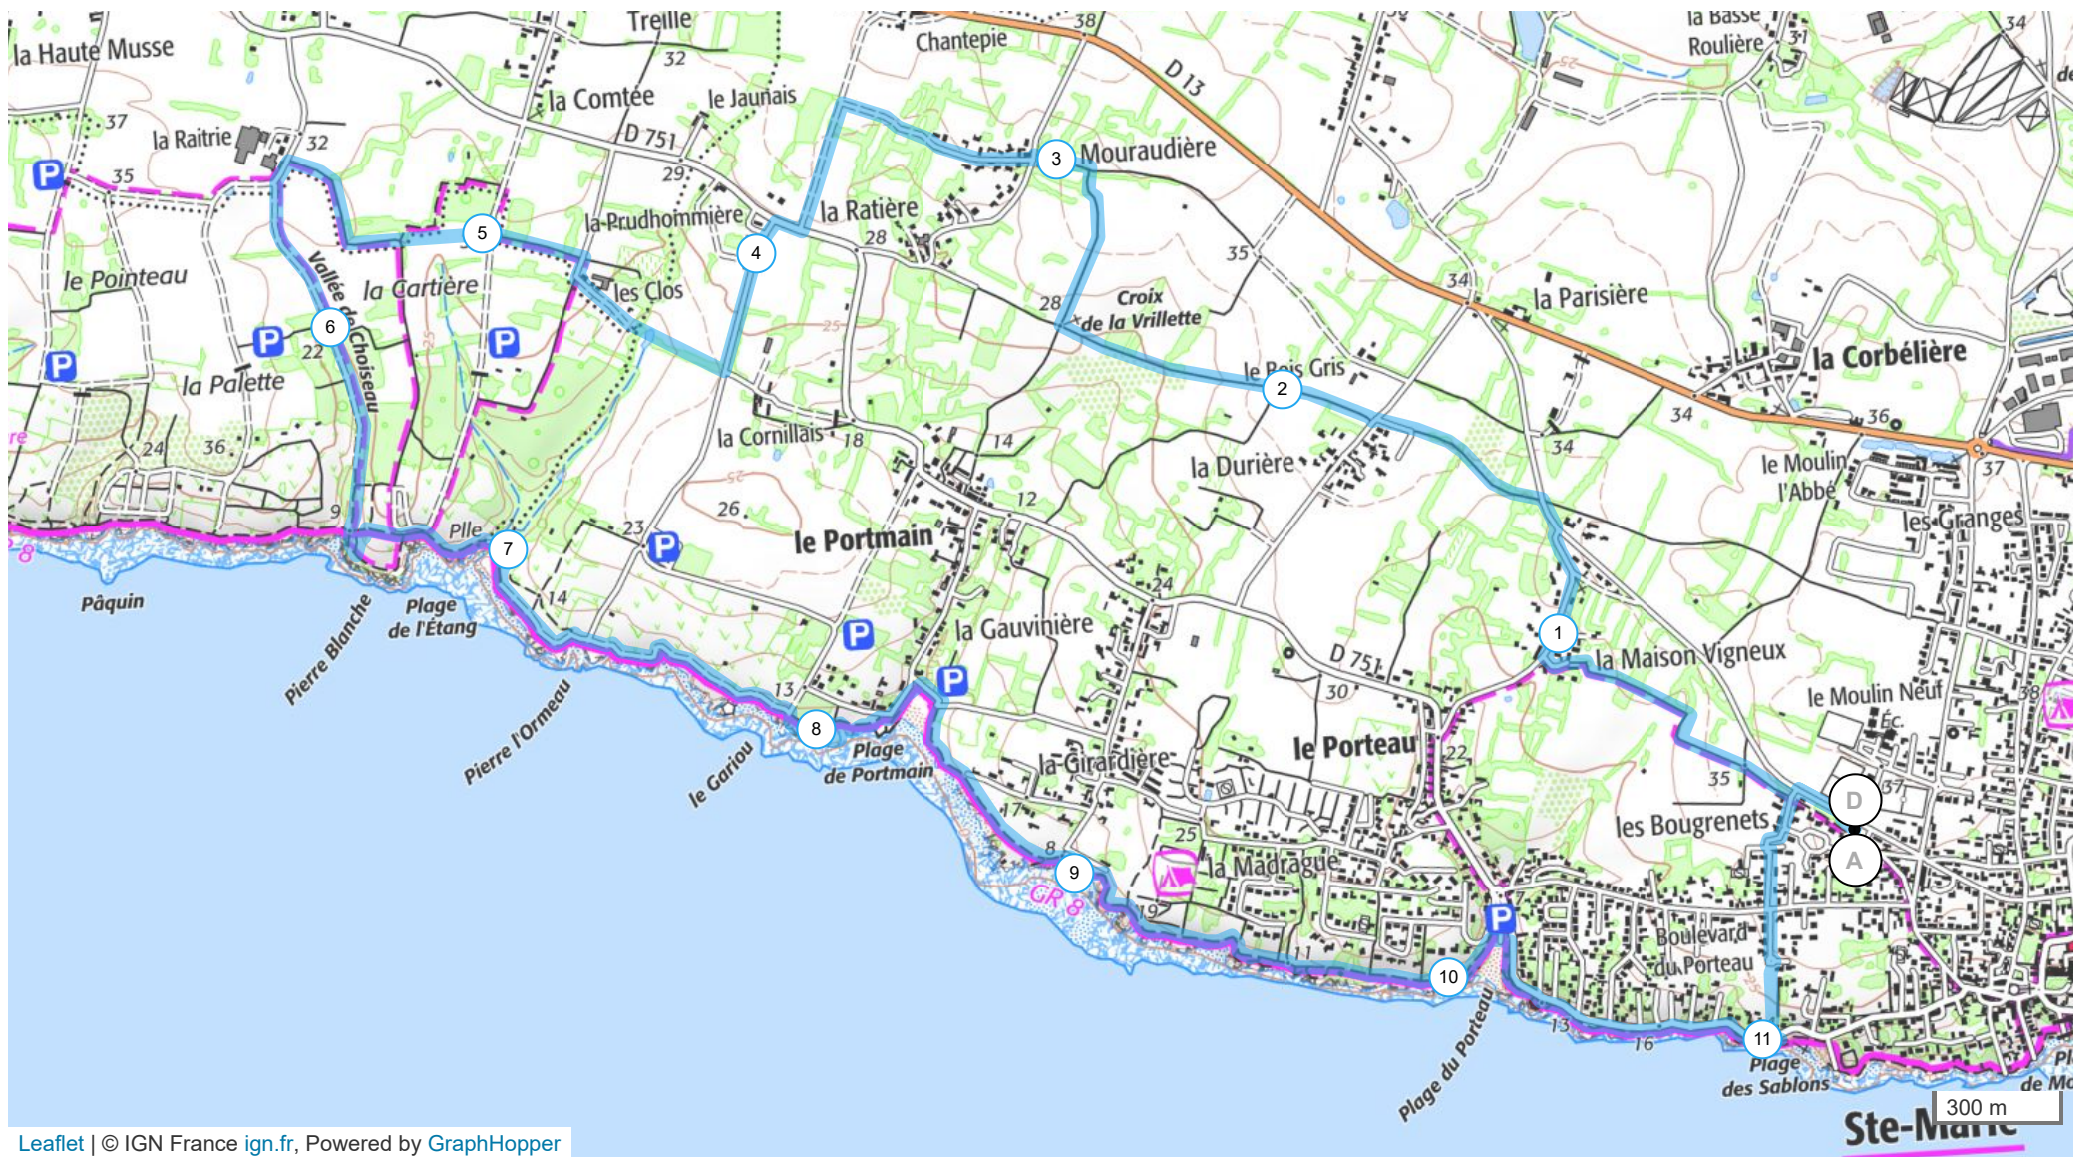

12341940 | Marche nordique | pnw sainte marie stade pierre
blanche 12km
Pornic -> Pornic
| 11.813 km | 55 m | 55 m | 5 m | 34 m

Leaflet | © IGN France ign.fr, Powered by GraphHopper

Le droit de reproduction est strictement réservé à un usage personnel et privé. Lors de la pratique de votre activité, veuillez à respecter les propriétés et chemins privés et assurez-vous de la praticabilité du parcours.

© 2020 Openrunner
Extrait de scan 25 ©IGN - 2021 Autorisation 40-21.523