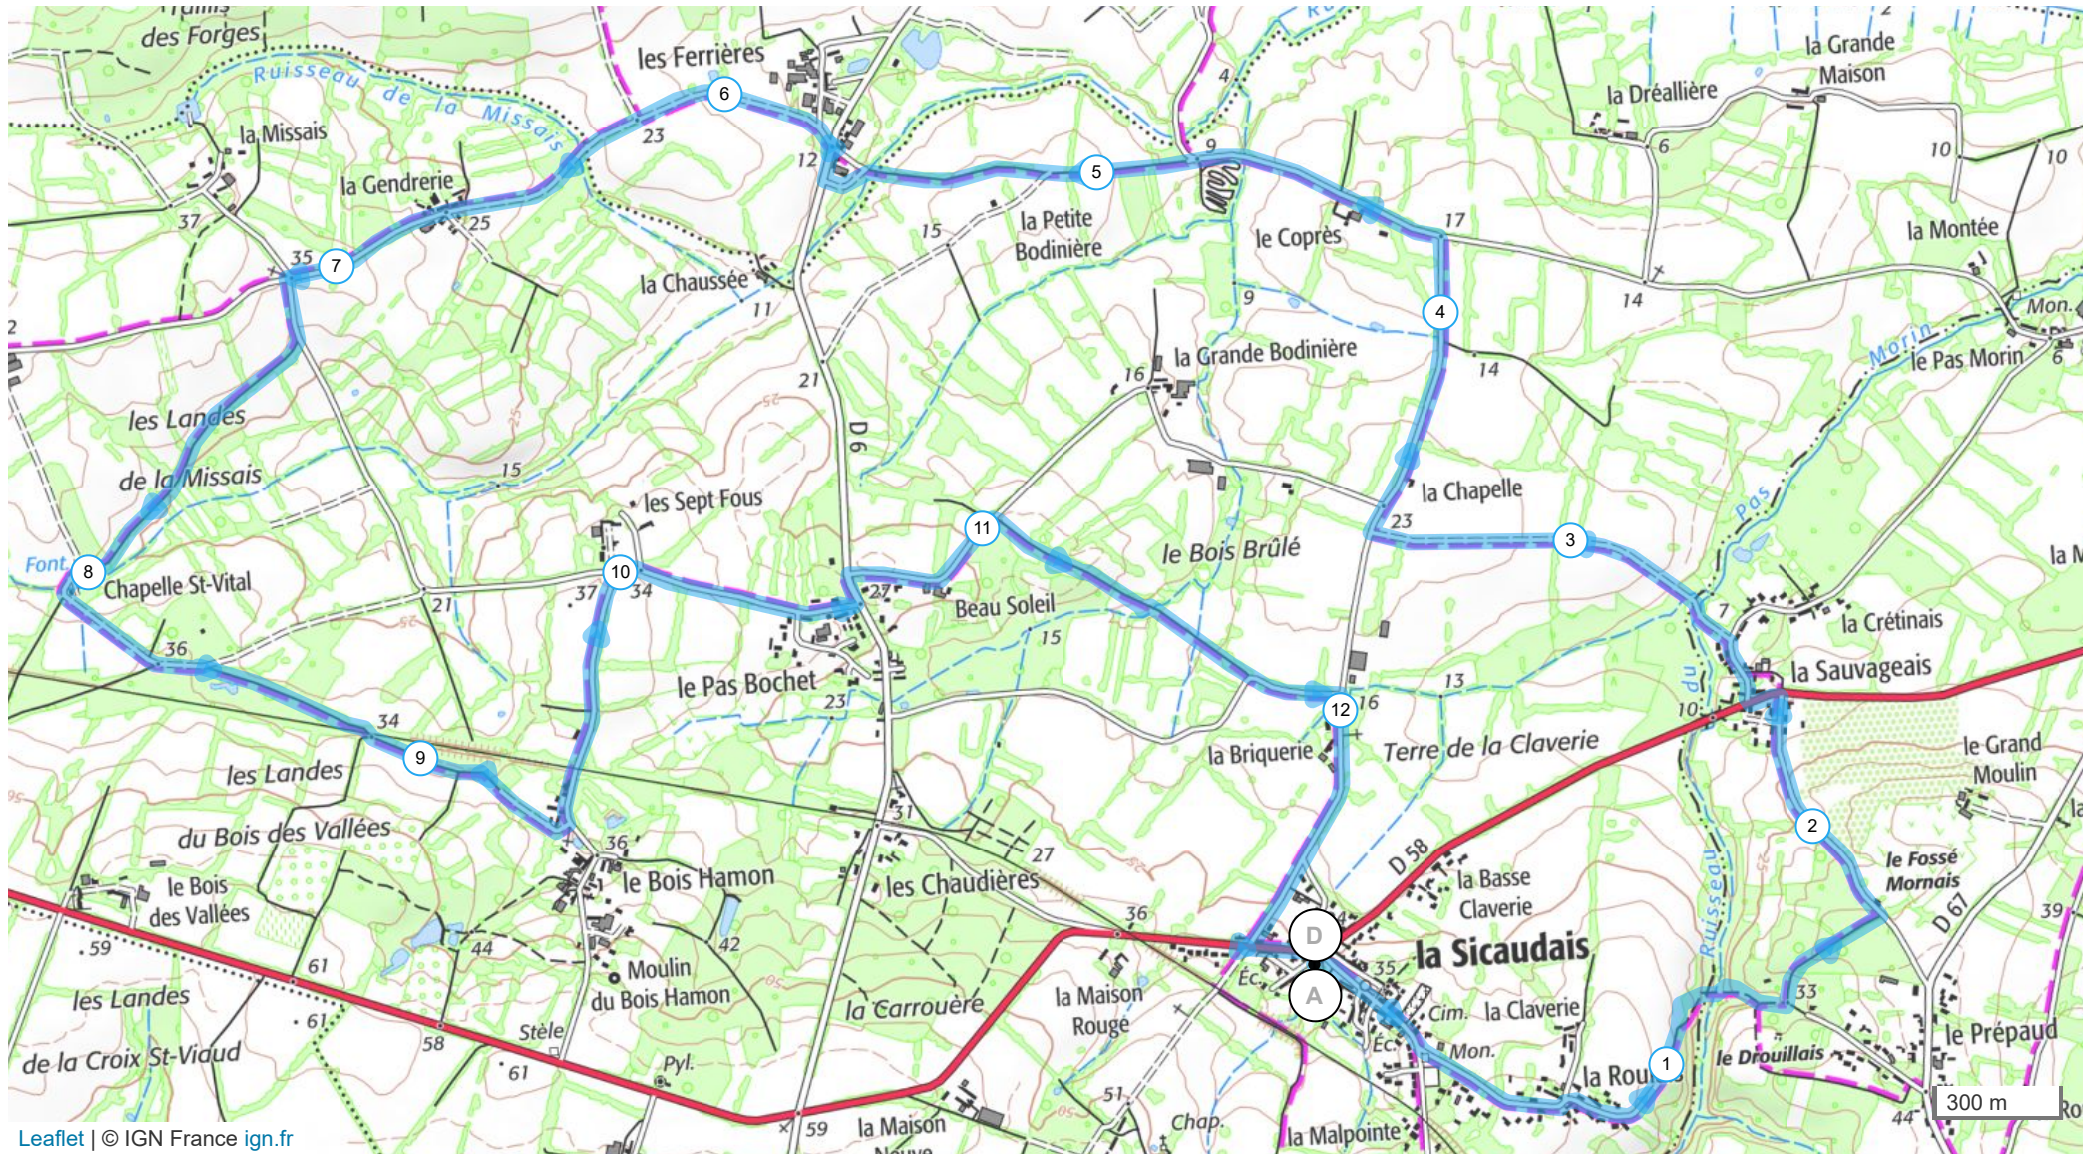

# 11305496 | Marche nordique | pnw la sicaudais 12.8km

Chauvé -&gt; Chauvé

12.792 km ↑ 95 m ↓ 95 m ▲ 8 m ▲ 47 m

Leaflet | © IGN France ign.fr

Le droit de reproduction est strictement réservé à un usage personnel et privé. Lors de la pratique de votre activité, veuillez à respecter les propriétés et chemins privés et assurez-vous de la praticabilité du parcours.

© 2020 Openrunner

Extrait de scan 25 ©IGN - 2021 Autorisation 40-21.523