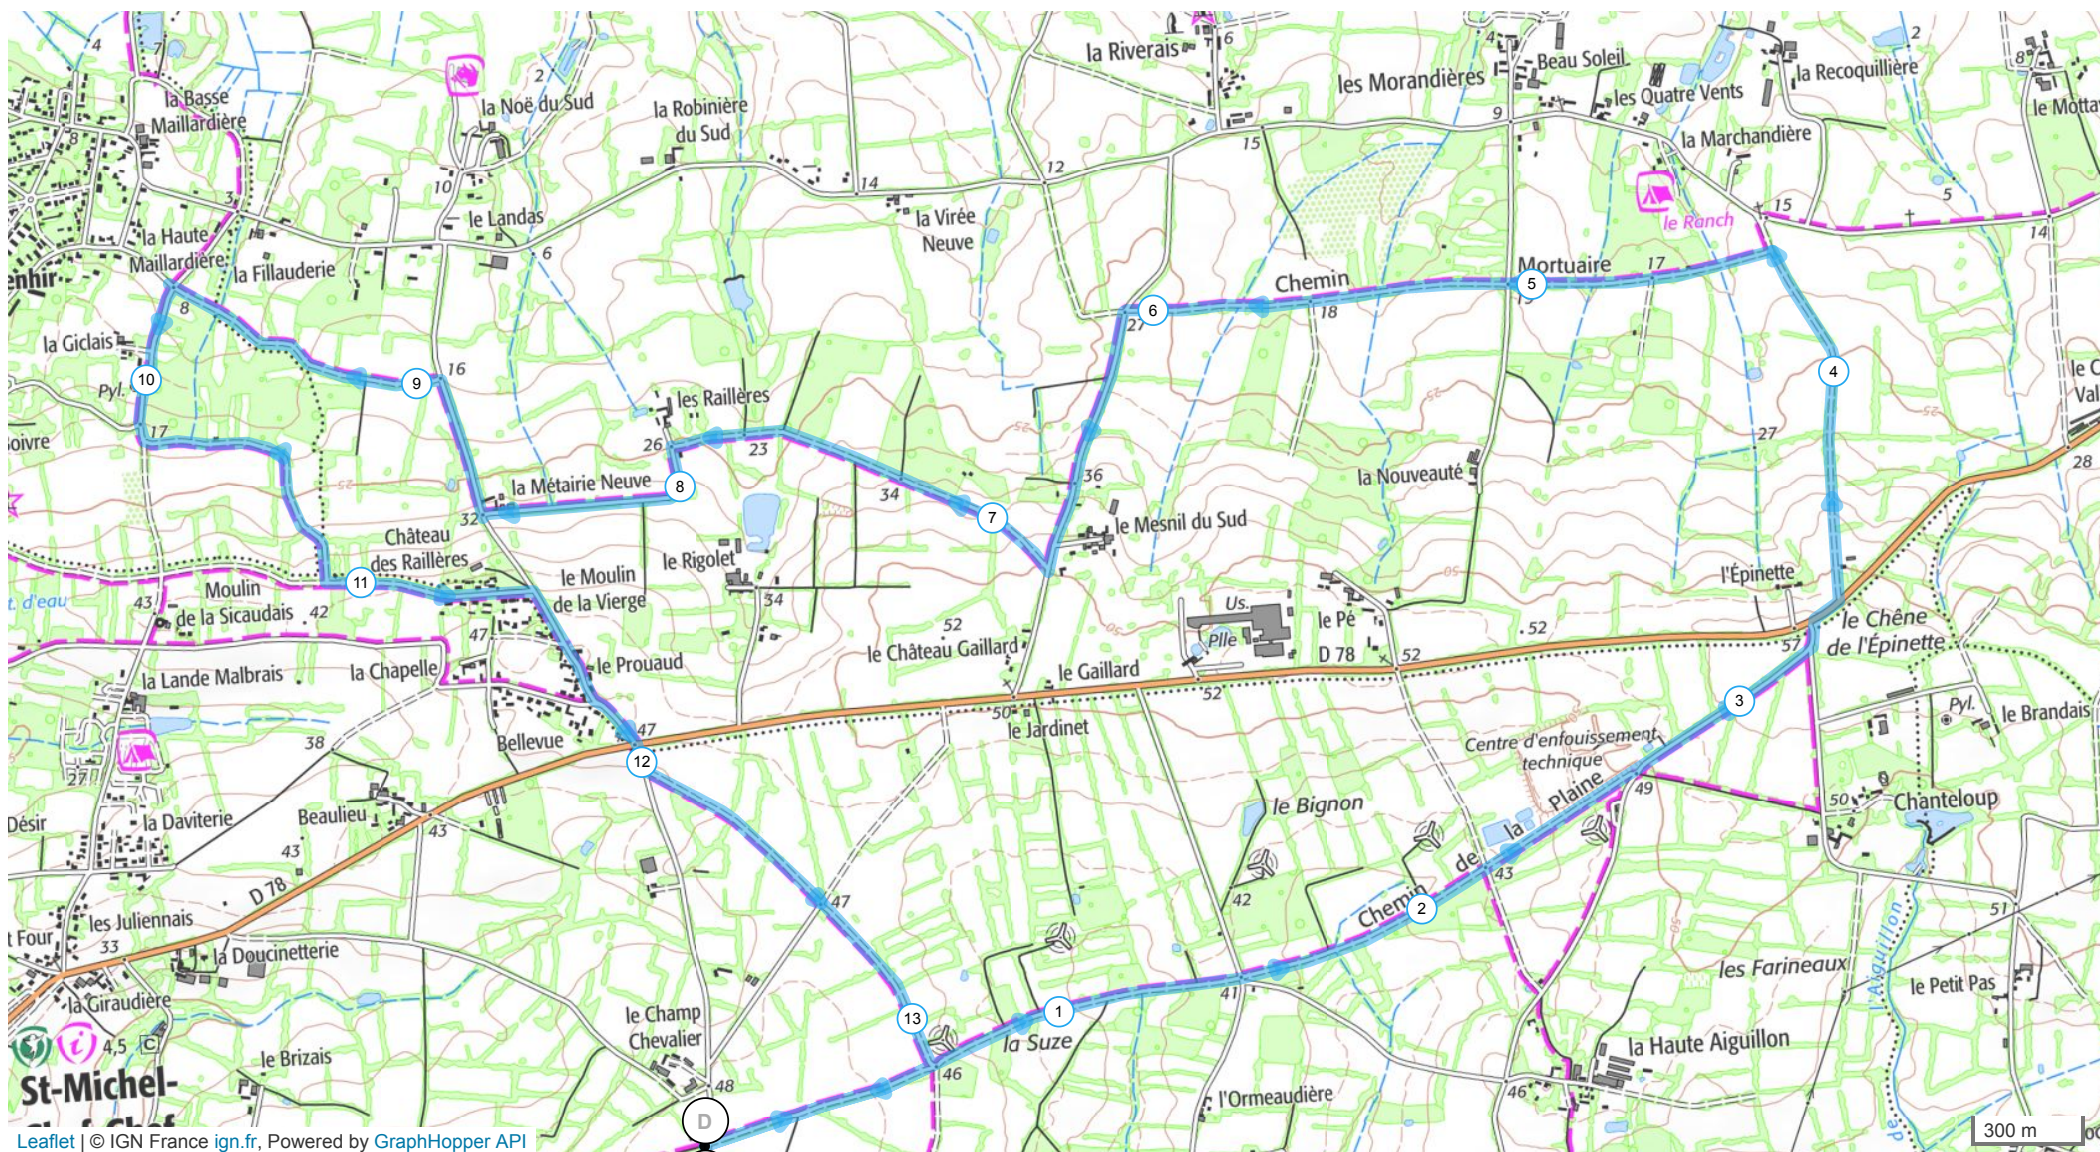

# 9267777 | Marche nordique | pnw saint michel les éoliennes

13.8km

Saint-Michel-Chef-Chef -> Saint-Michel-Chef-Chef

— 13.773 km ↑ 118 m ↓ 118 m ▲ 8 m ▲ 56 m

Leaflet | © IGN France ign.fr, Powered by GraphHopper API

Extrait de scan 25 ©IGN - 2021 Autorisation 40-21.523

© 2018 Openrunner