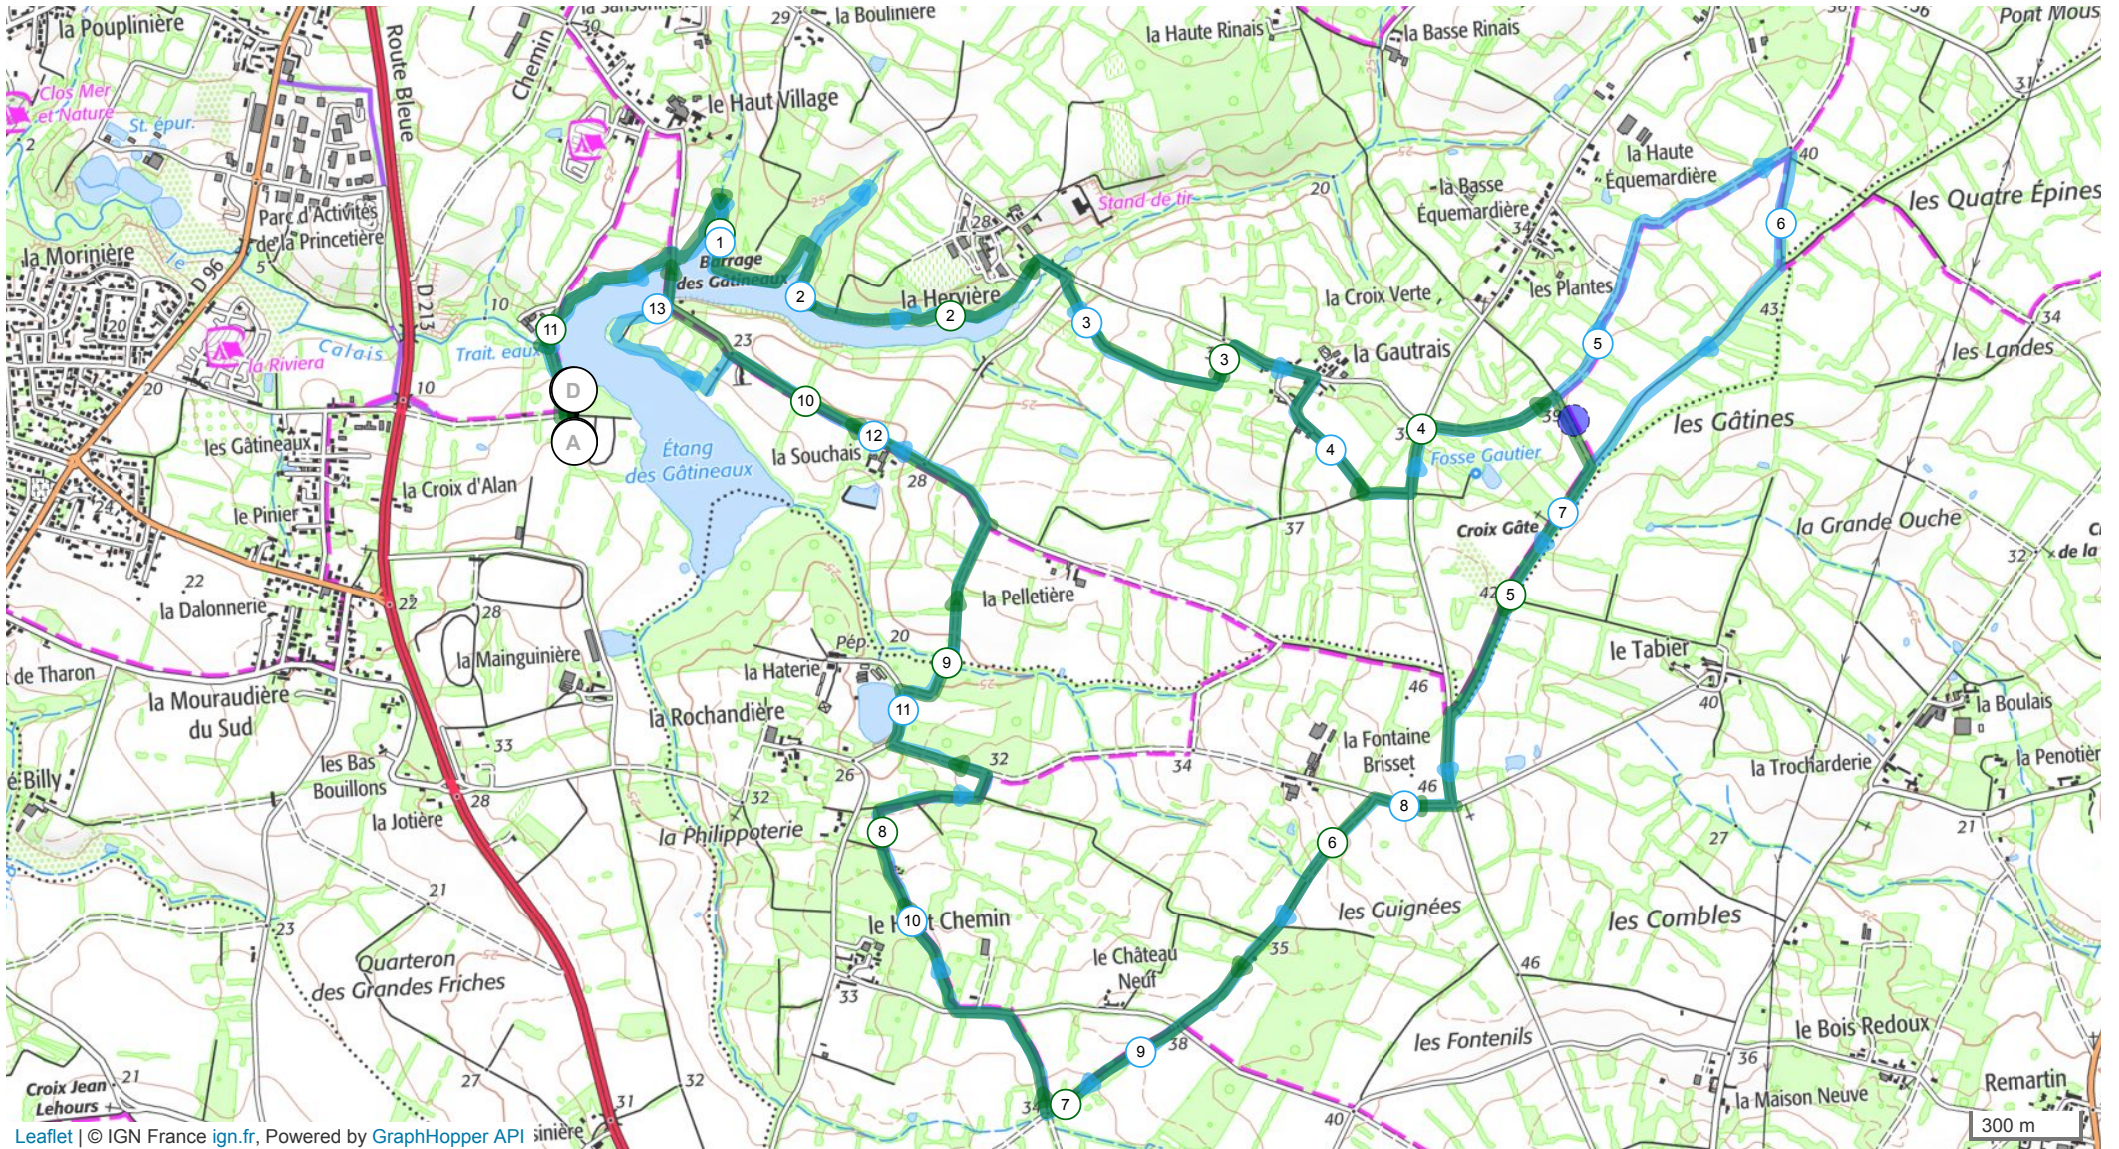

9267849 | Marche nordique | pnw saint michel les gâteaux

court 11.3km

Saint-Michel-Chef-Chef -> Saint-Michel-Chef-Chef

— 11.255 km ↑ 54 m ↓ 54 m ▲ 13 m ▲ 44 m

Leaflet | © IGN France ign.fr, Powered by GraphHopper API

Extrait de scan 25 ©IGN - 2021 Autorisation 40-21.523

© 2018 Openrunner