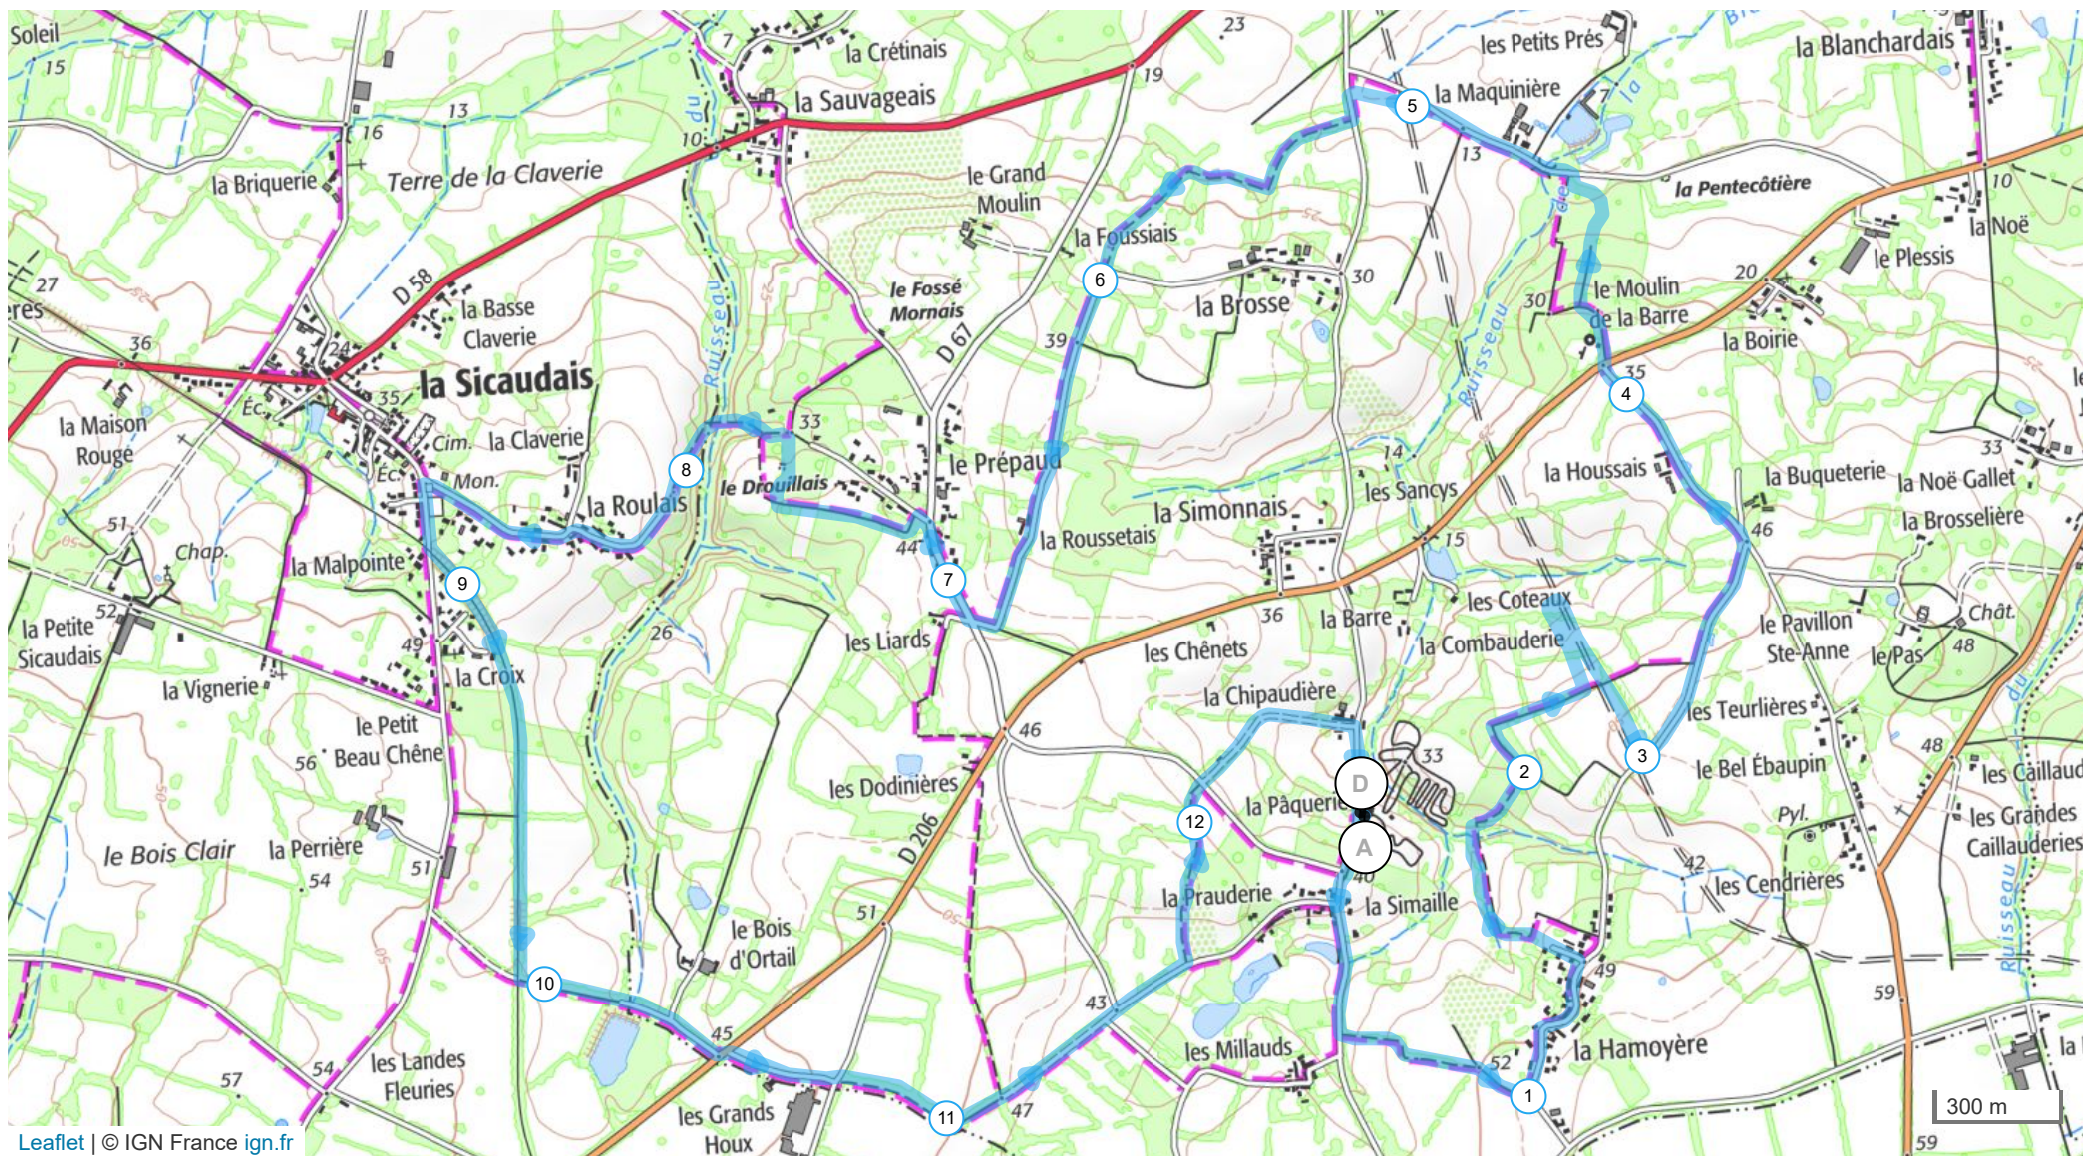

11792314 | Marche nordique | pnw vue les coteaux 12.75km

Vue -> Vue

 12.735 km \uparrow 114 m \downarrow 113 m \cdot 10 m \blacktriangle 53 m

Leaflet | © IGN France ign.fr

Le droit de reproduction est strictement réservé à un usage personnel et privé. Lors de la pratique de votre activité, veillez à respecter les propriétés et chemins privés et assurez-vous de la praticabilité du parcours.

© 2020 Openrunner

Extrait de scan 25 ©IGN - 2021 Autorisation 40-21.523