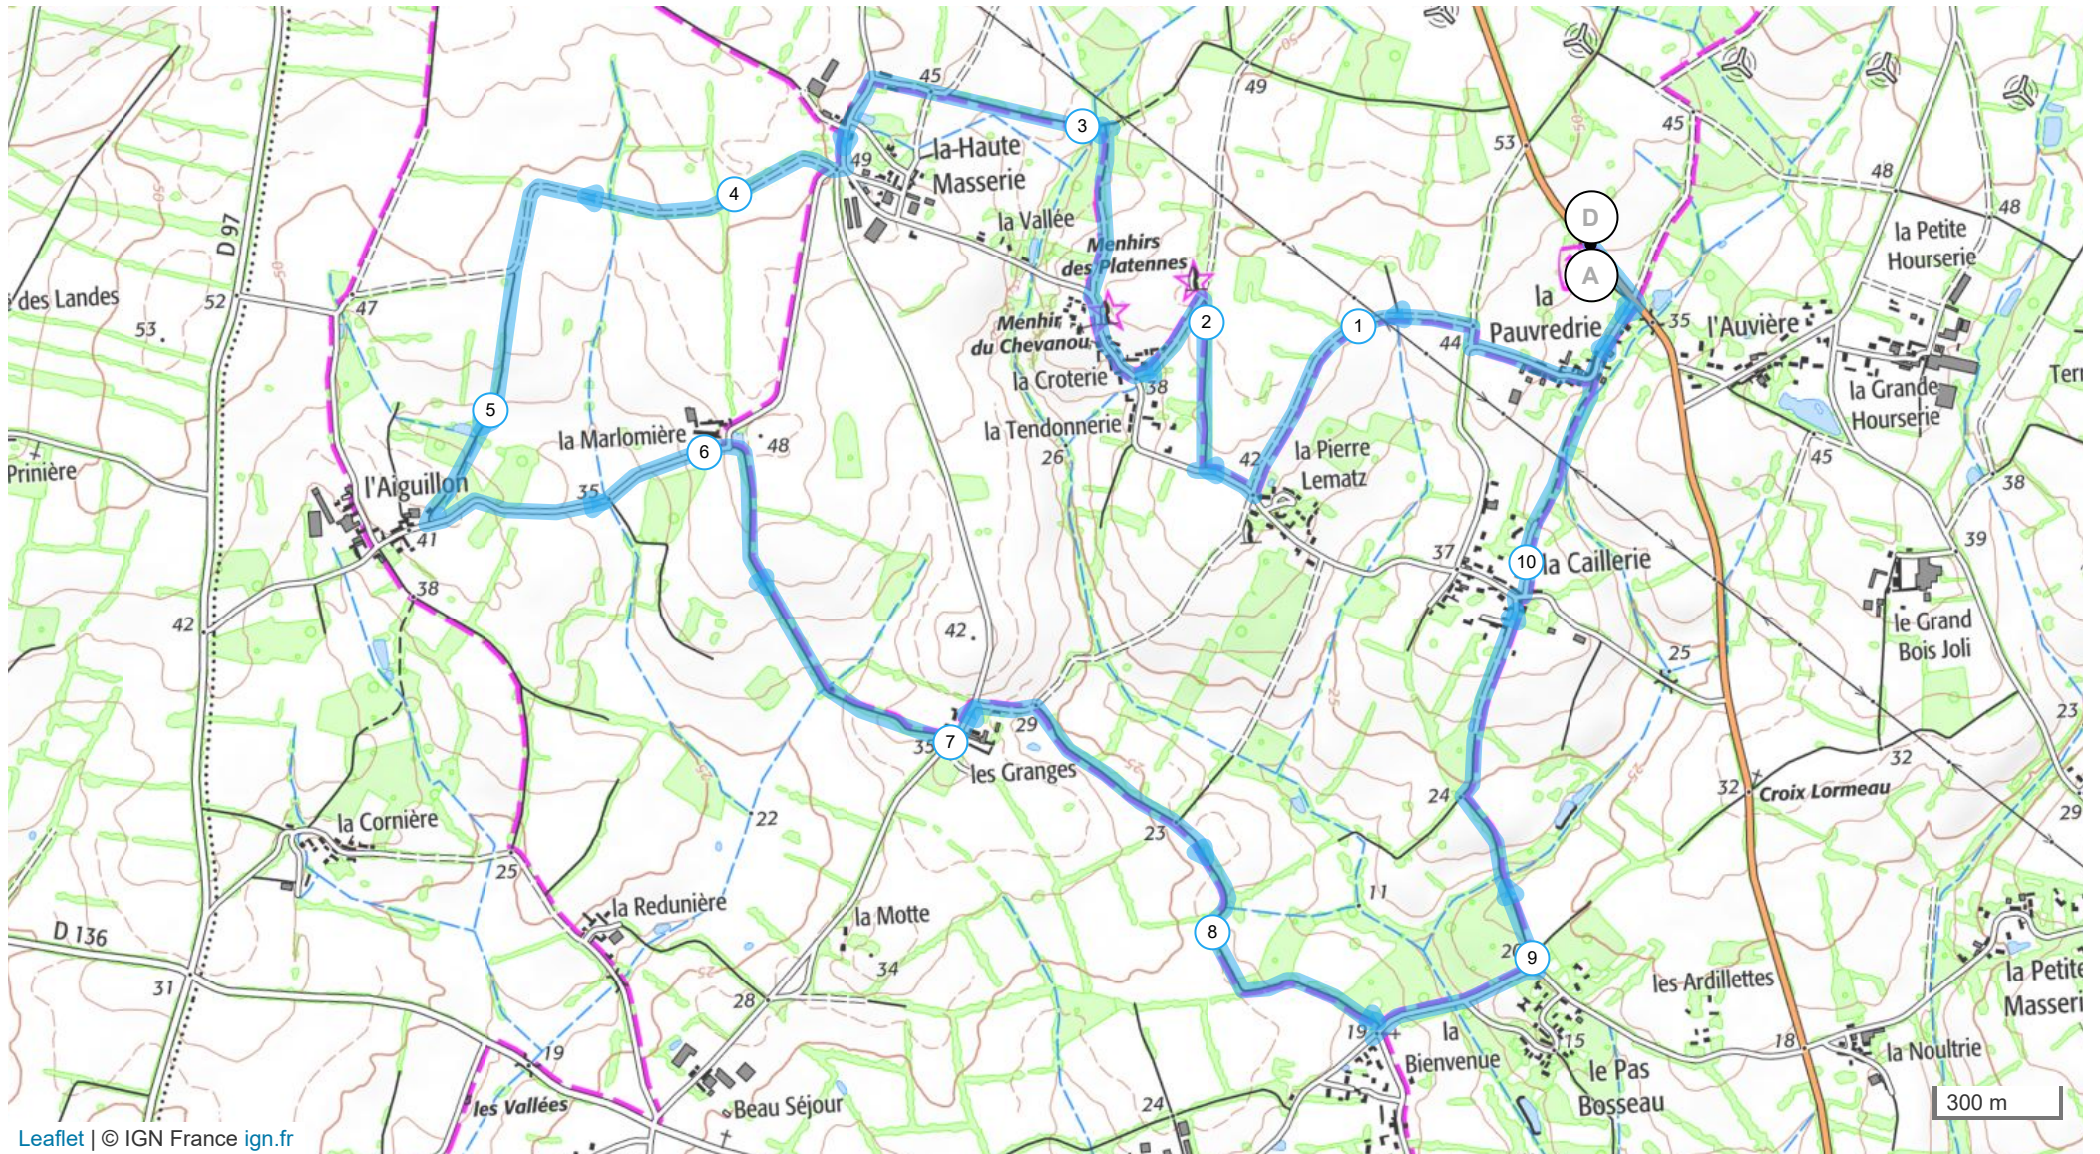

## # 9858508 | Marche nordique | pnw chauvé les menhirs variante courte 10.8km

Saint-Père-en-Retz -> Saint-Père-en-Retz

10.828 km ↑ 87 m ↓ 87 m ▲ 13 m ▲ 50 m

Leaflet | © IGN France ign.fr

Le droit de reproduction est strictement réservé à un usage personnel et privé. Lors de la pratique de votre activité, veuillez à respecter les propriétés et chemins privés et assurez-vous de la praticabilité du parcours.

© 2020 Openrunner

Extrait de scan 25 ©IGN - 2021 Autorisation 40-21.523