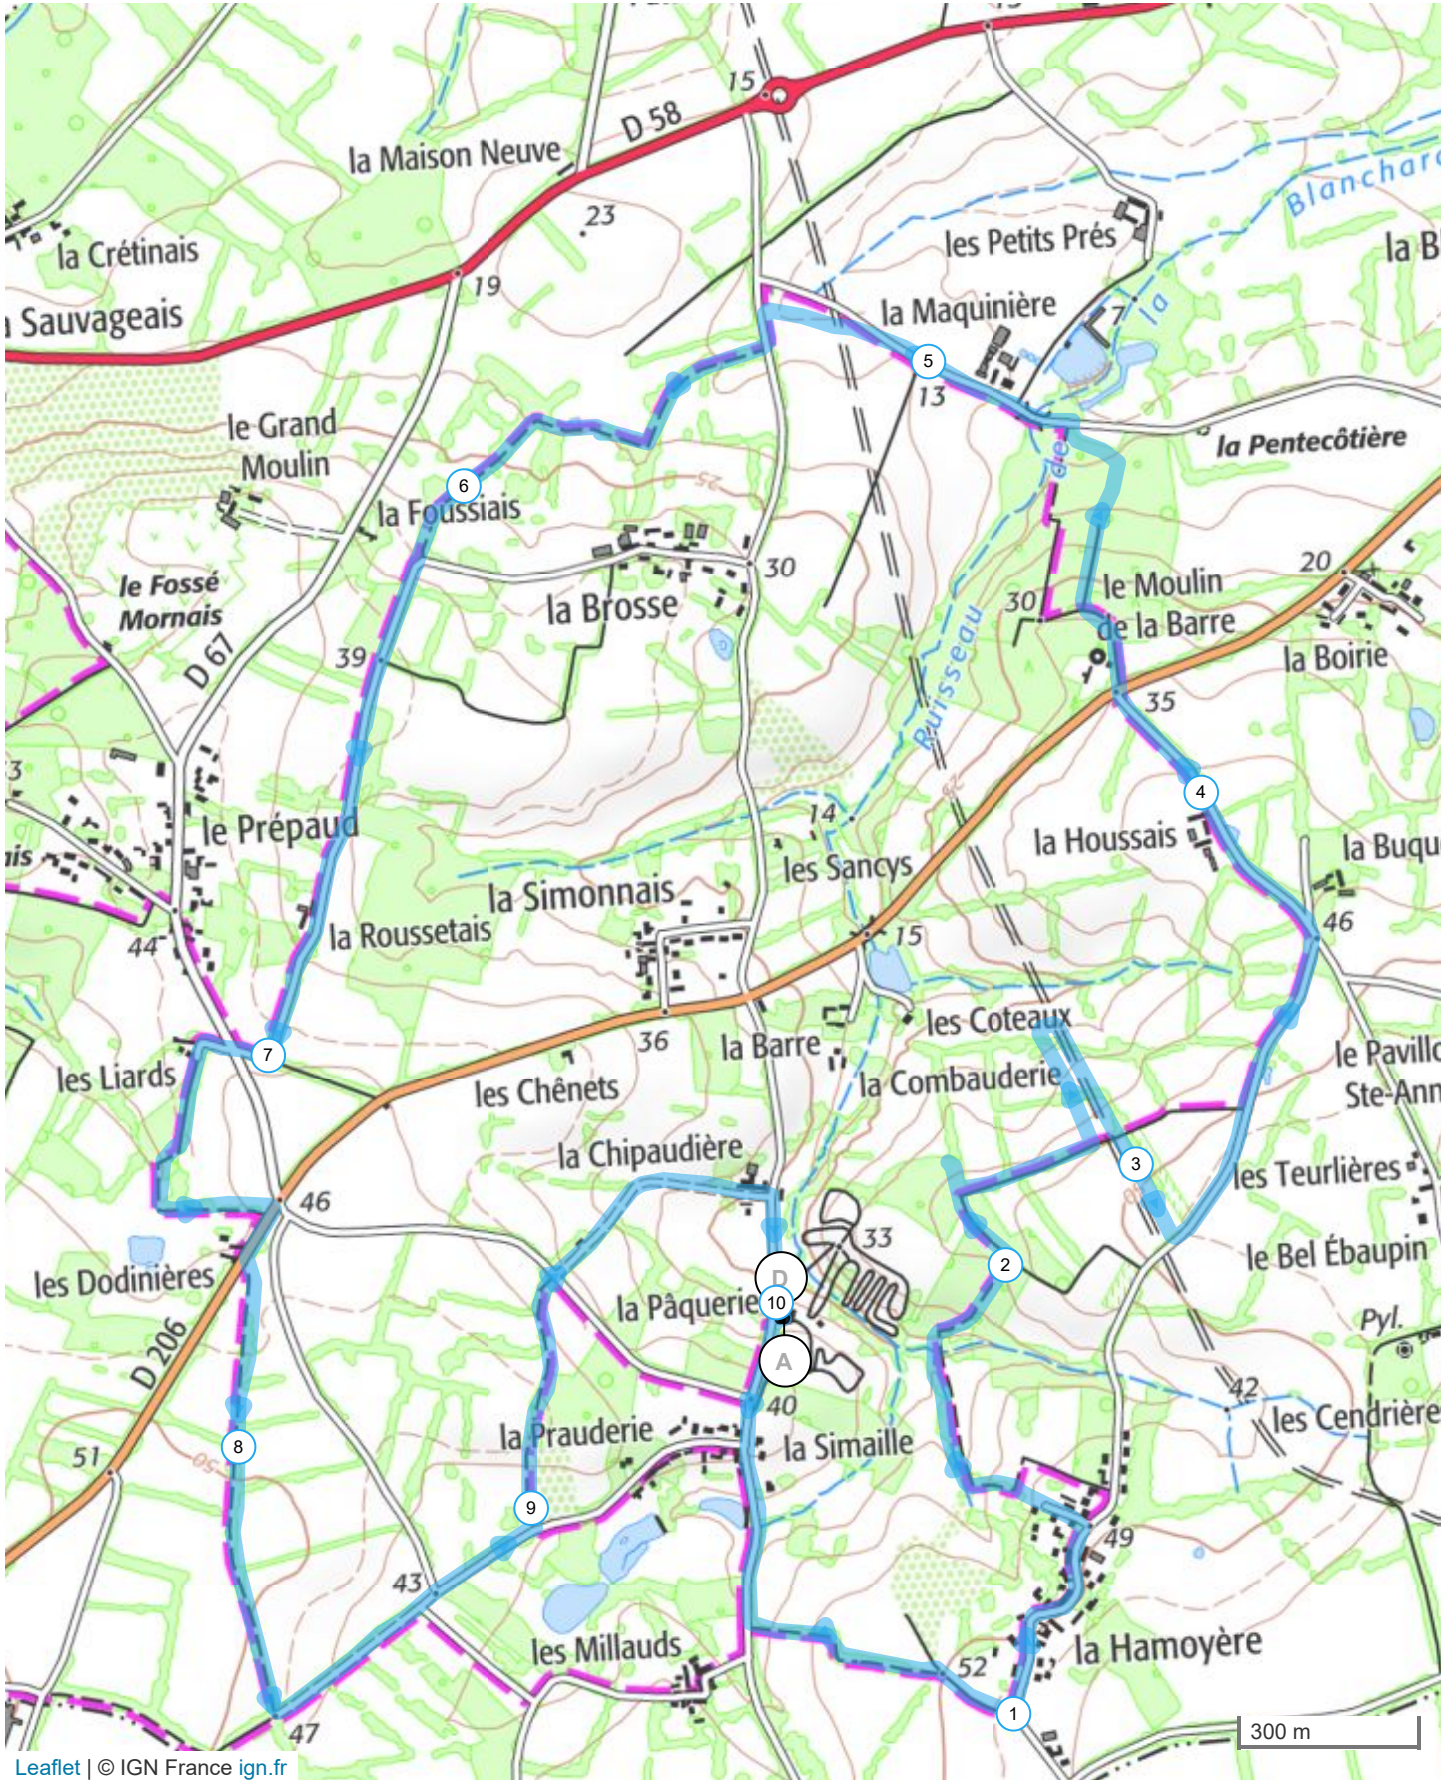

11768659 | Marche nordique | pnw vue les coteaux court 10km

Vue -> Vue

10.04 km ↑ 112 m ↓ 112 m ▲ 10 m ▼ 54 m

Leaflet | © IGN France ign.fr

Le droit de reproduction est strictement réservé à un usage personnel et privé. Lors de la pratique de votre activité, veuillez à respecter les propriétés et chemins privés et assurez-vous de la praticabilité du parcours.

© 2020 Openrunner

Extrait de scan 25 ©IGN - 2021 Autorisation 40-21.523