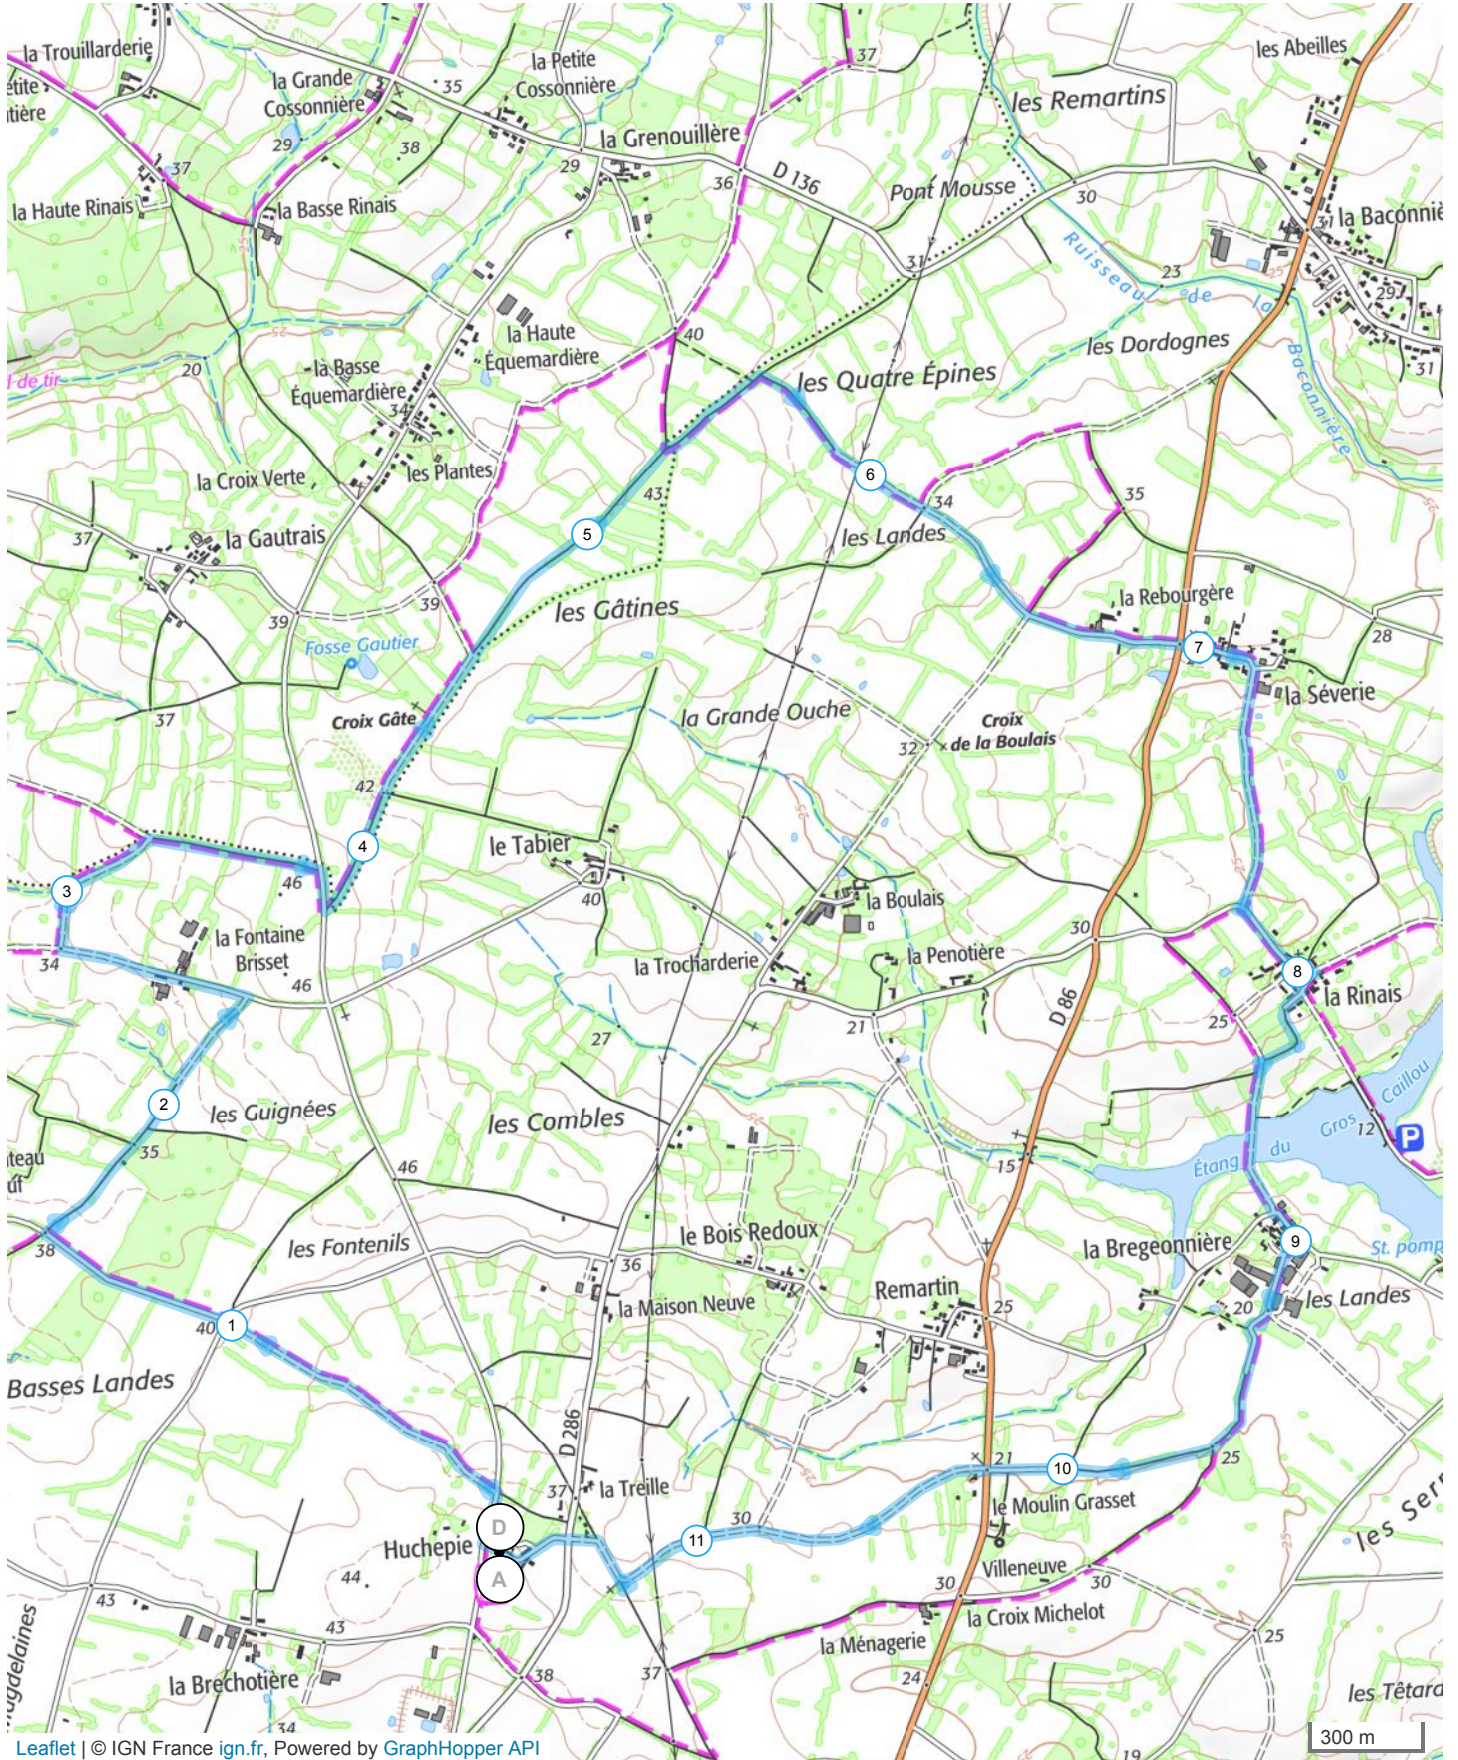

9137893 | Marche nordique | pnw huchepie court 11.6km

Pornic -> Pornic

11.641 km ↑ 68 m ↓ 68 m ▲ 10 m ▼ 45 m

Leaflet | © IGN France ign.fr, Powered by GraphHopper API

Le droit de reproduction est strictement réservé à un usage personnel et privé. Lors de la pratique de votre activité, veillez à respecter les propriétés et chemins privés et vous assurez de la praticabilité du parcours. Extrait de scan 25 ©IGN - 2021 Autorisation 40-21.523

© 2018 Openrunner