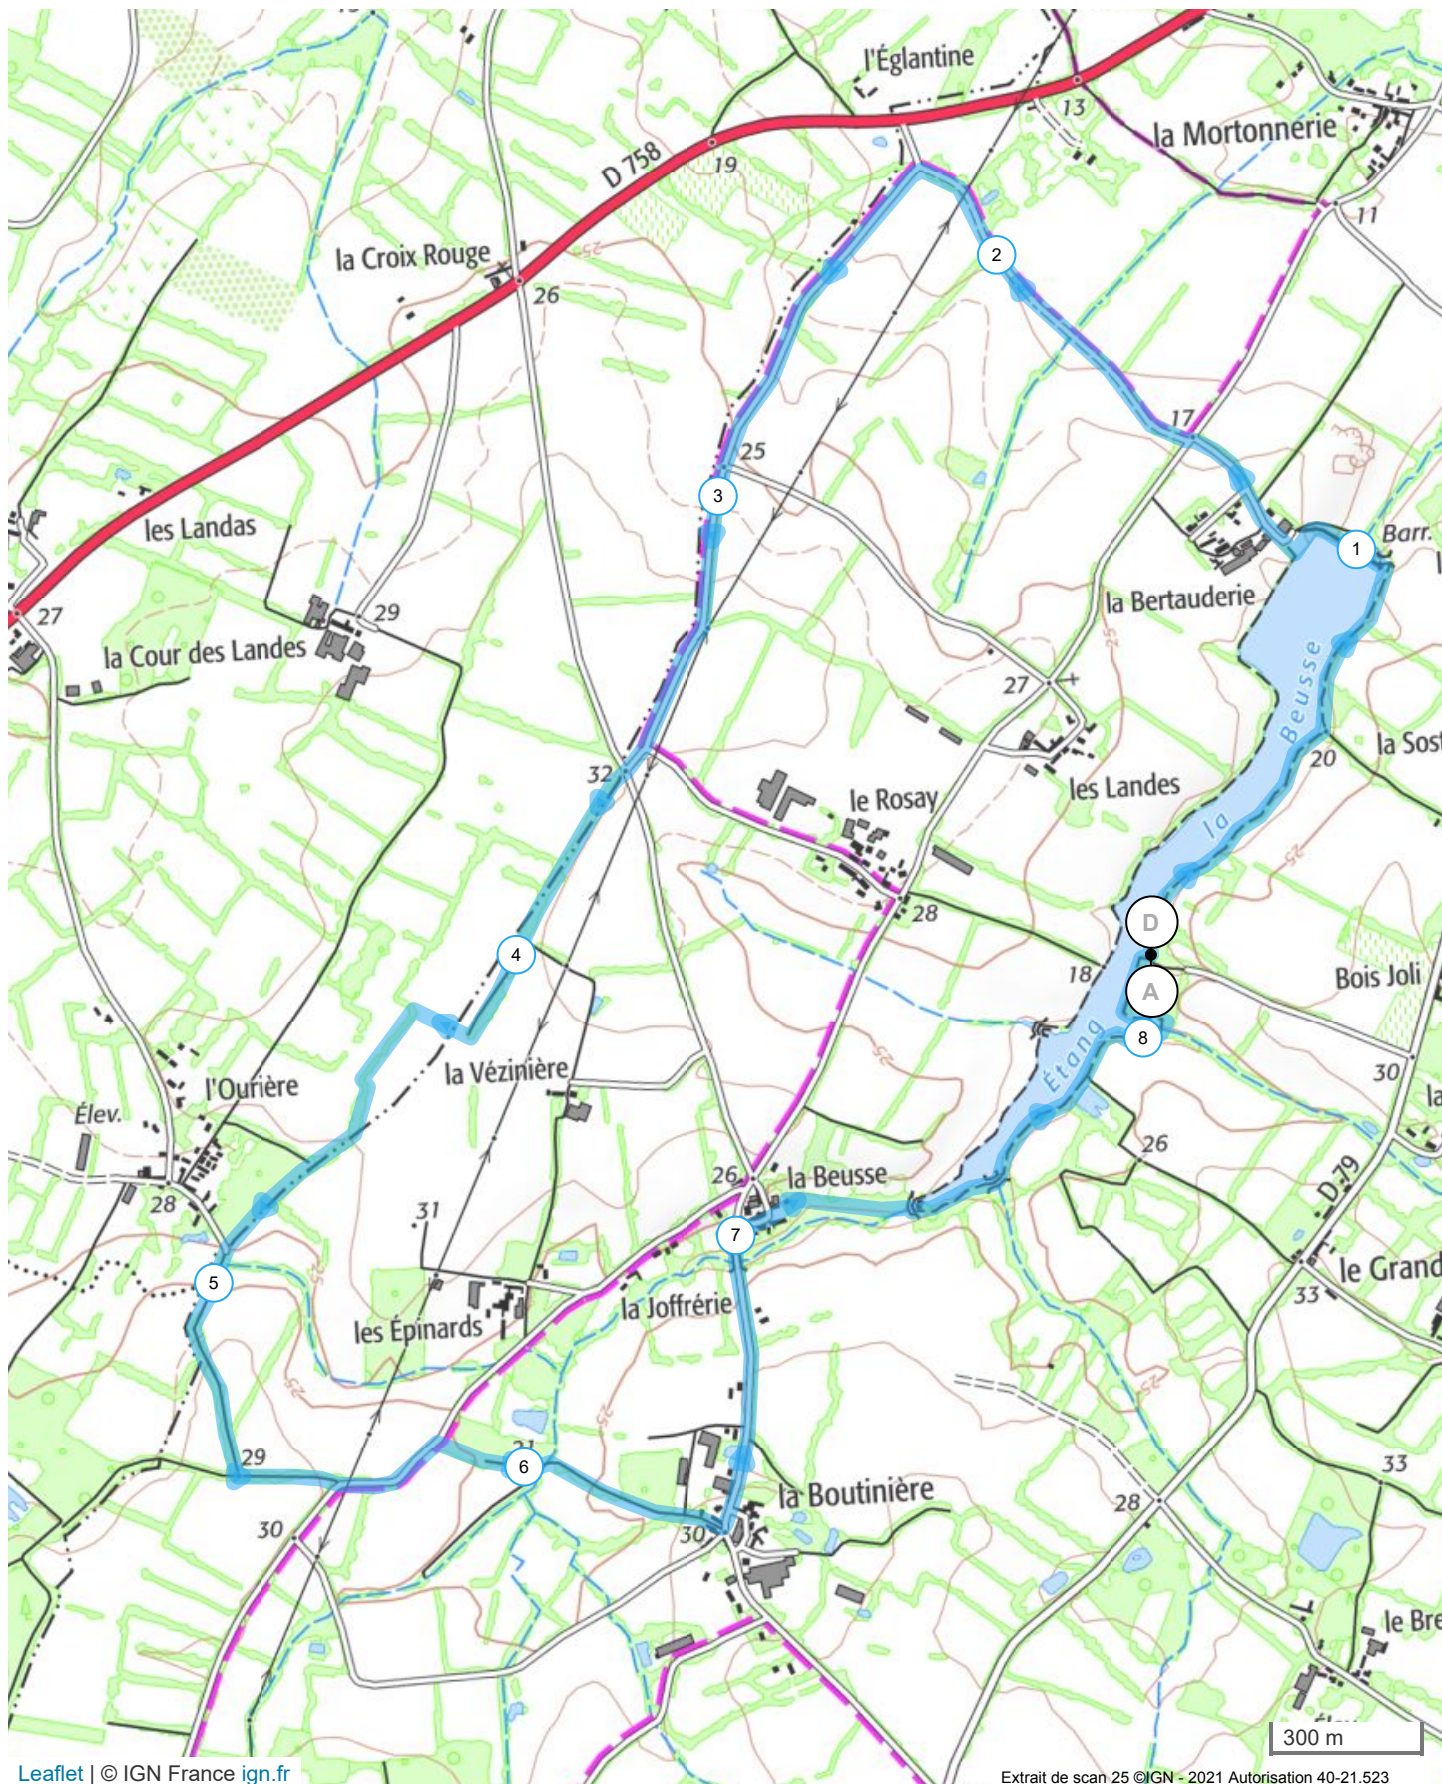

12959342 | Marche nordique | pnw etang de la beusse court
Saint-Hilaire-de-Chaléons -> Saint-Hilaire-de-Chaléons
|→ 8.278 km ↑▲ 33 m ↓▲ 33 m ▲▲ 13 m ▲▲ 32 m

Leaflet | © IGN France ign.fr

Extrait de scan 25 ©IGN - 2021 Autorisation 40-21.523

© 2021 Openrunner