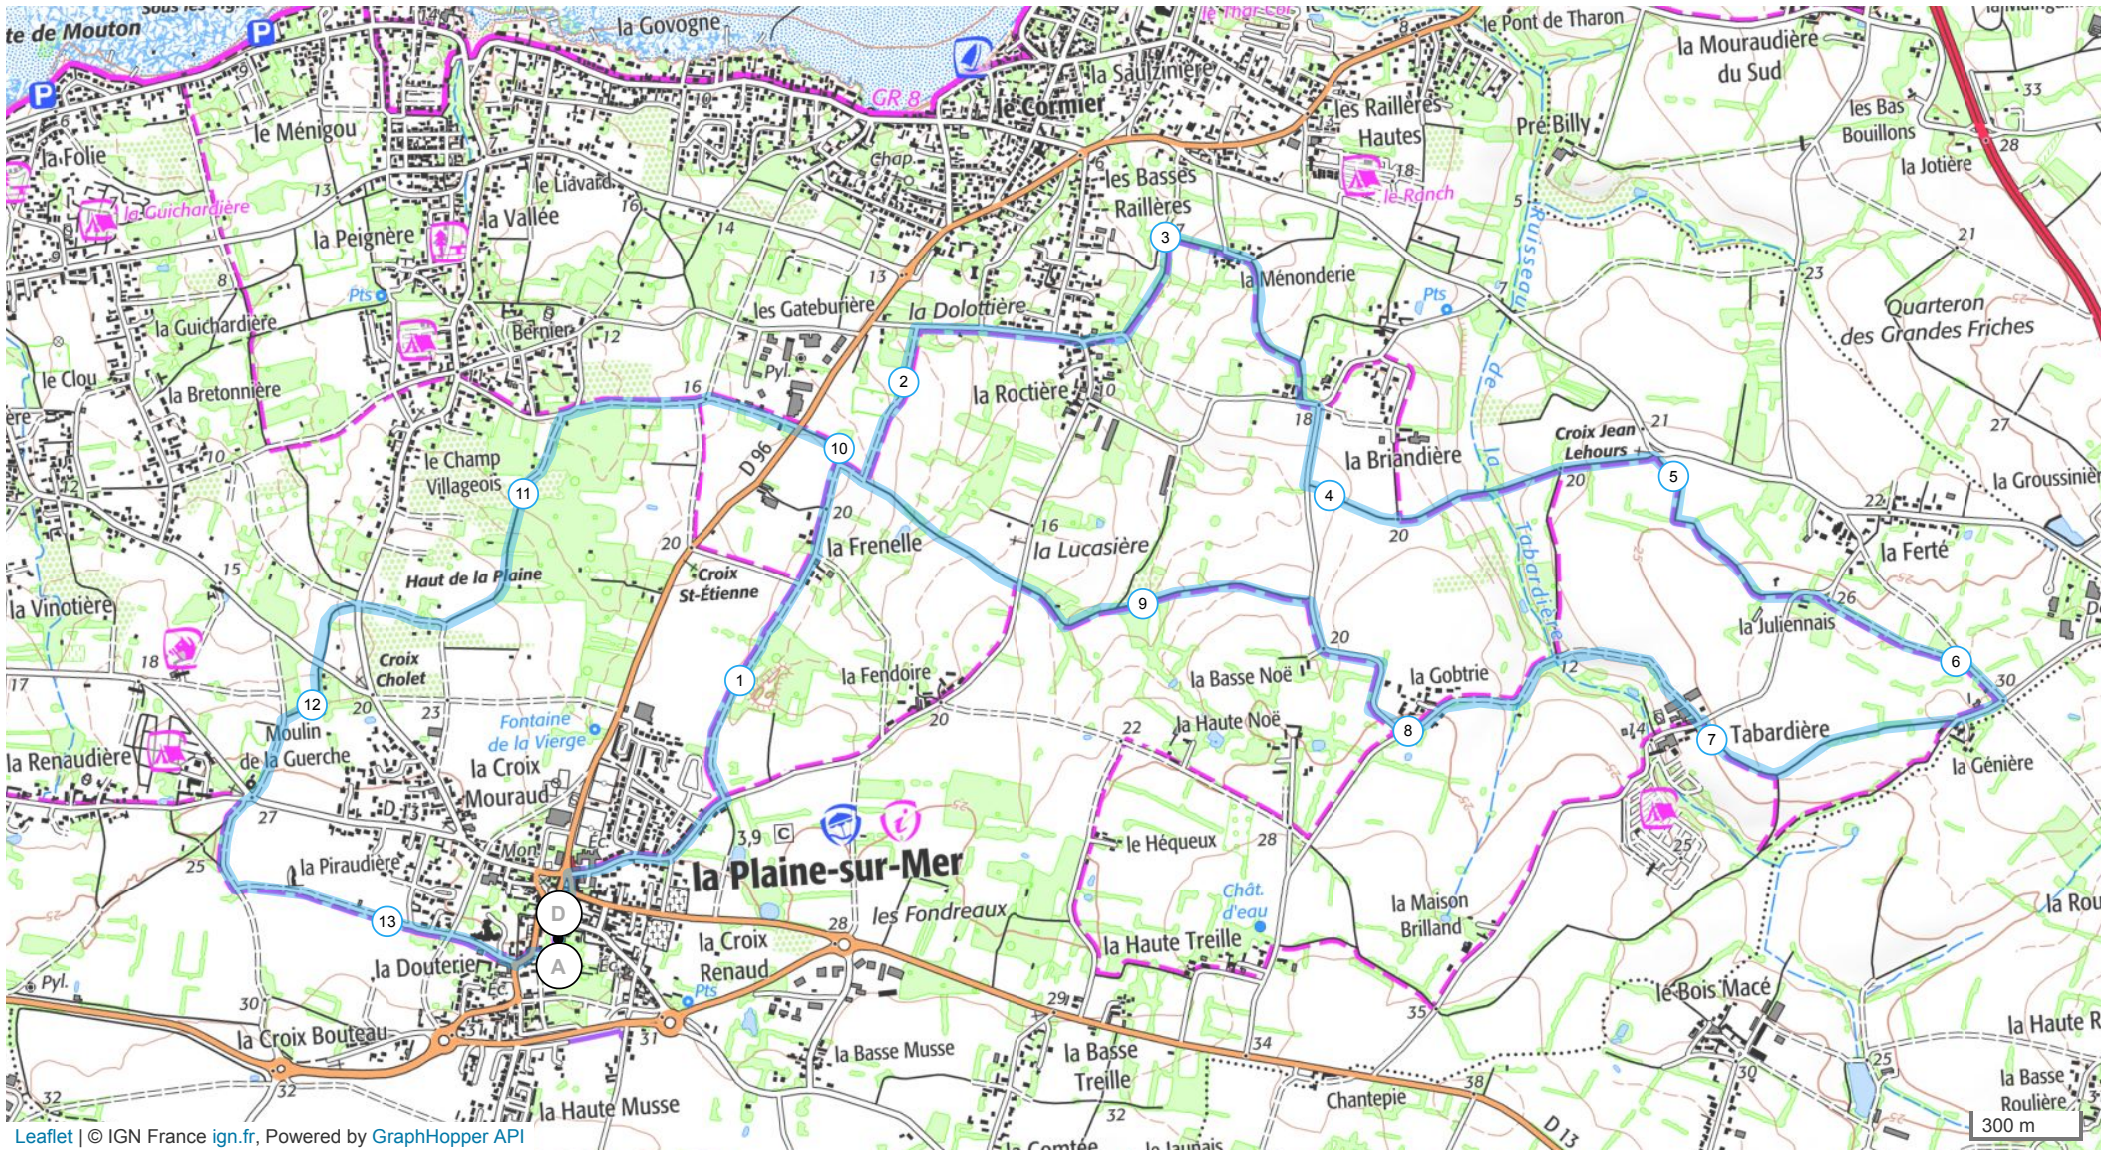

9269475 | Marche nordique | pnw la plaine la tabardière 13.5 km

La Plaine-sur-Mer -> La Plaine-sur-Mer

13.525 km ↑ 58 m ↓ 58 m ▲ 7 m ▲ 28 m

Leaflet | © IGN France ign.fr, Powered by GraphHopper API

Le droit de reproduction est strictement réservé à un usage personnel et privé. Lors de la pratique de votre activité, veillez à respecter les propriétés et chemins privés et vous assurez de la praticabilité du parcours.

Extrait de scan 25 ©IGN - 2021 Autorisation 40-21.523

© 2018 Openrunner