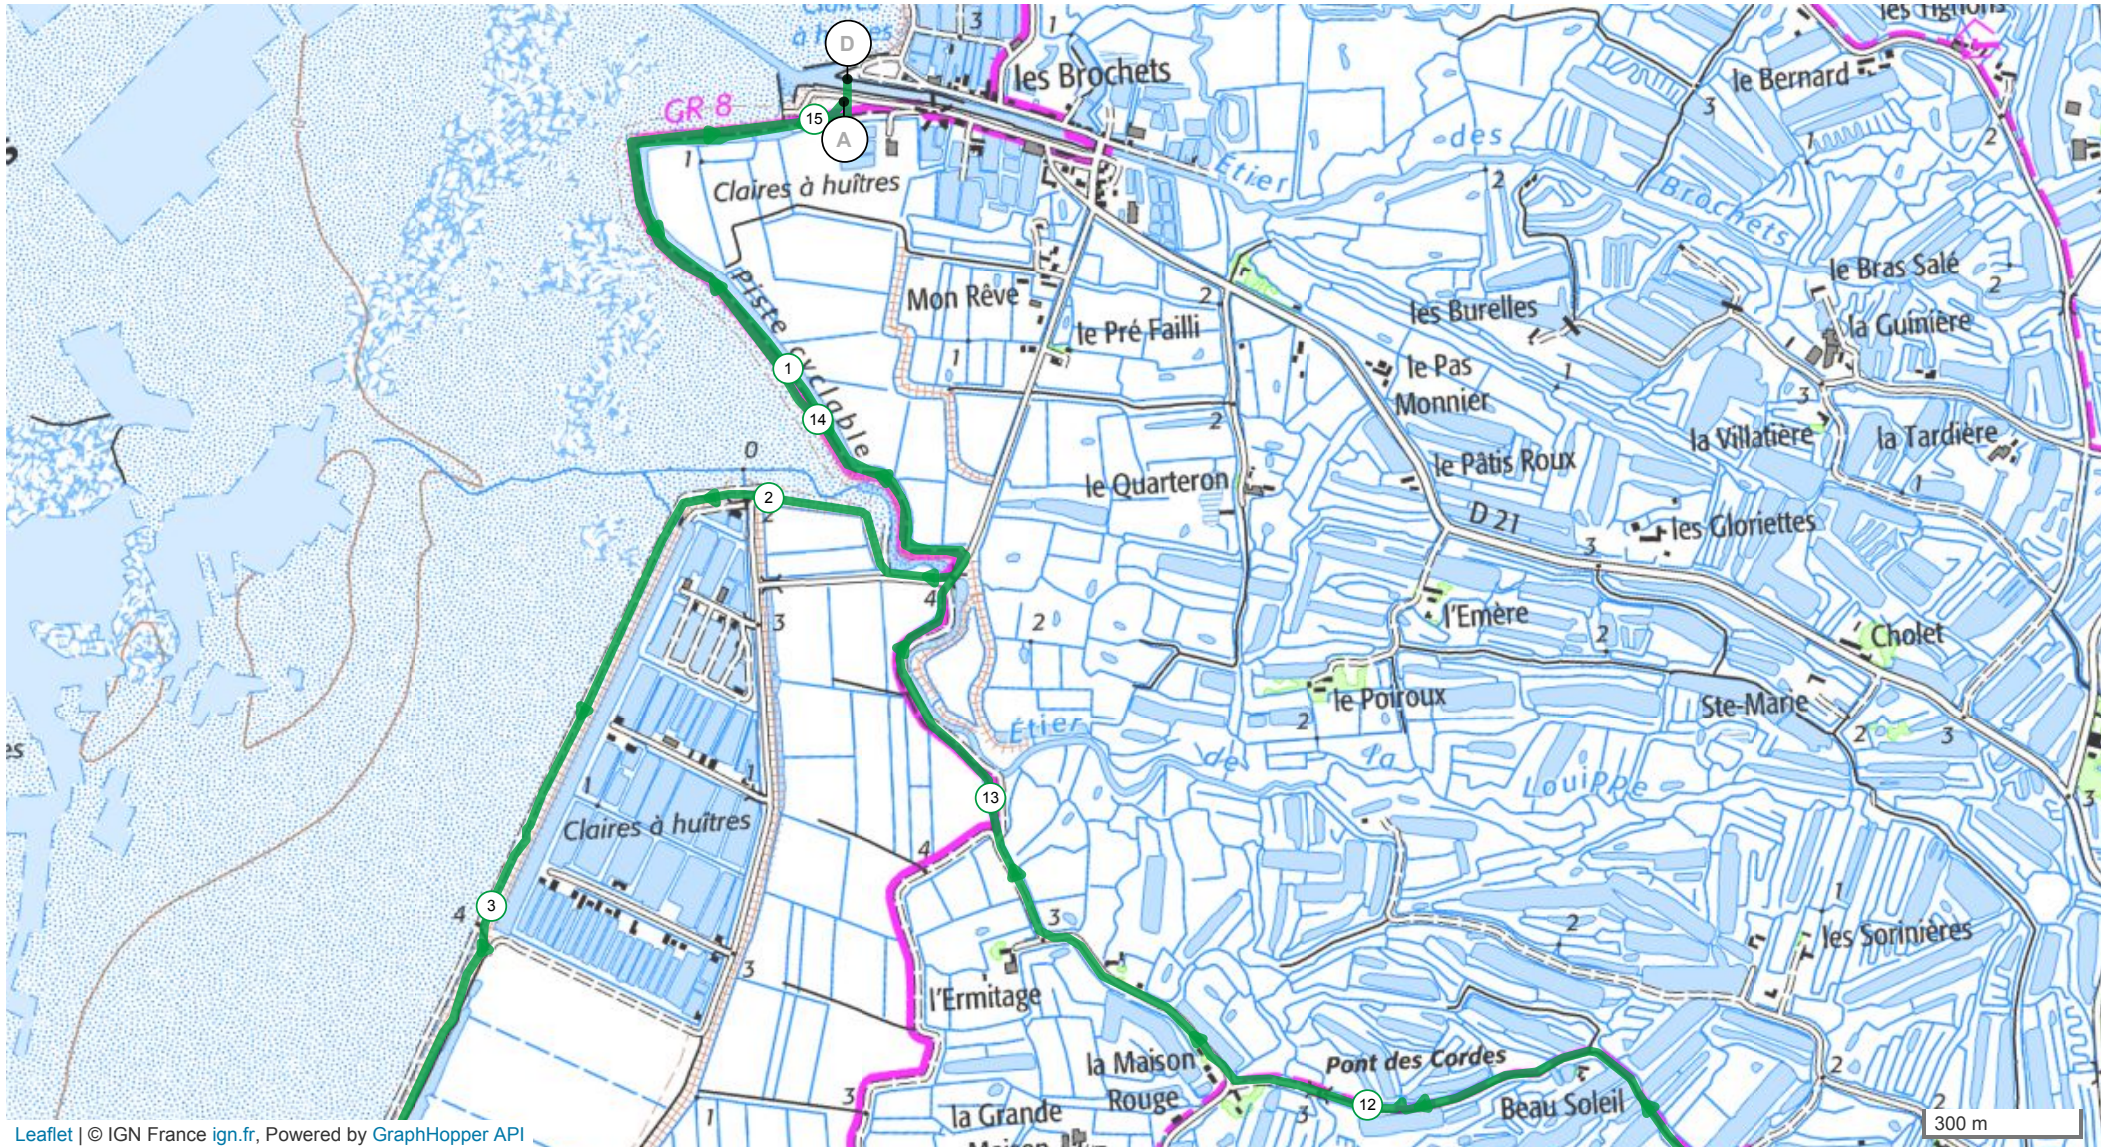

8201178 | Marche nordique | PNW les brochets port des champs

bouin -> Bouin

Bouin -> Bouin

15.07 km ↑ 17 m ↓ 17 m ▲ 0 m ▼ 2 m

Leaflet | © IGN France ign.fr, Powered by GraphHopper API

Le droit de reproduction est strictement réservé à un usage personnel et privé. Lors de la pratique de votre activité, veillez à respecter les propriétés et chemins privés.

© 2018 Openrunner

8201178 | Marche nordique | PNW les brochets port des champs

bouin

Bouin -> Bouin

15.07 km ↑ 17 m ↓ 17 m ▲ 0 m ▼ 2 m

Leaflet | © IGN France ign.fr, Powered by GraphHopper API

Le droit de reproduction est strictement réservé à un usage personnel et privé. Lors de la pratique de votre activité, veillez à respecter les propriétés et chemins privés.

© 2018 Openrunner