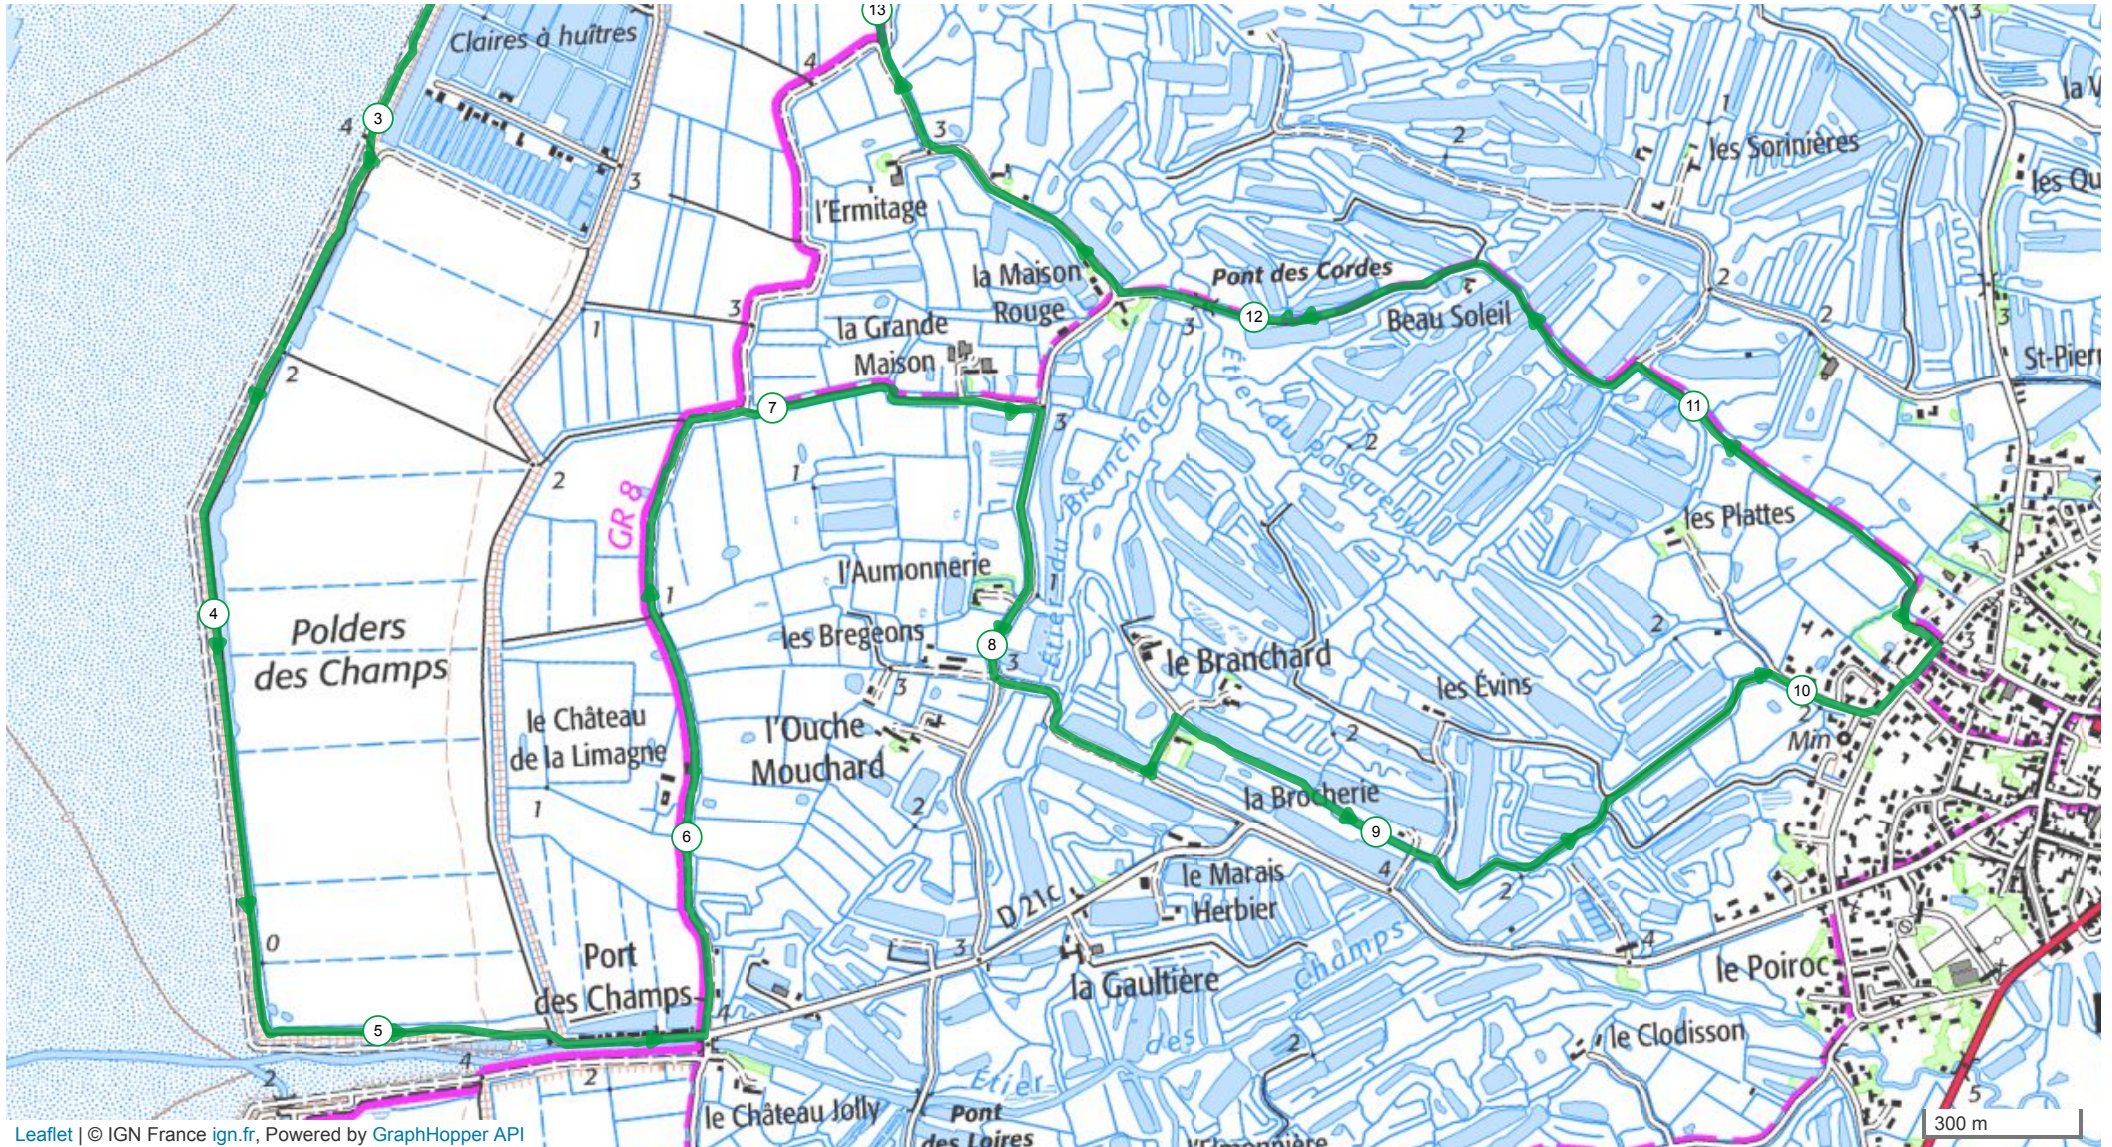

8201178 | Marche nordique | PNW les brochets port des champs

bouin -> Bouin

Bouin -> Bouin

15.07 km ↑ 17 m ↓ 17 m ▲ 0 m ▼ 2 m

Leaflet | © IGN France ign.fr, Powered by GraphHopper API

Le droit de reproduction est strictement réservé à un usage personnel et privé. Lors de la pratique de votre activité, veillez à respecter les propriétés et chemins privés.

© 2018 Openrunner

8201178 | Marche nordique | PNW les brochets port des champs

bouin

Bouin -> Bouin

15.07 km ↑ 17 m ↓ 17 m ▲ 0 m ▼ 2 m

Leaflet | © IGN France ign.fr, Powered by GraphHopper API

Le droit de reproduction est strictement réservé à un usage personnel et privé. Lors de la pratique de votre activité, veillez à respecter les propriétés et chemins privés.