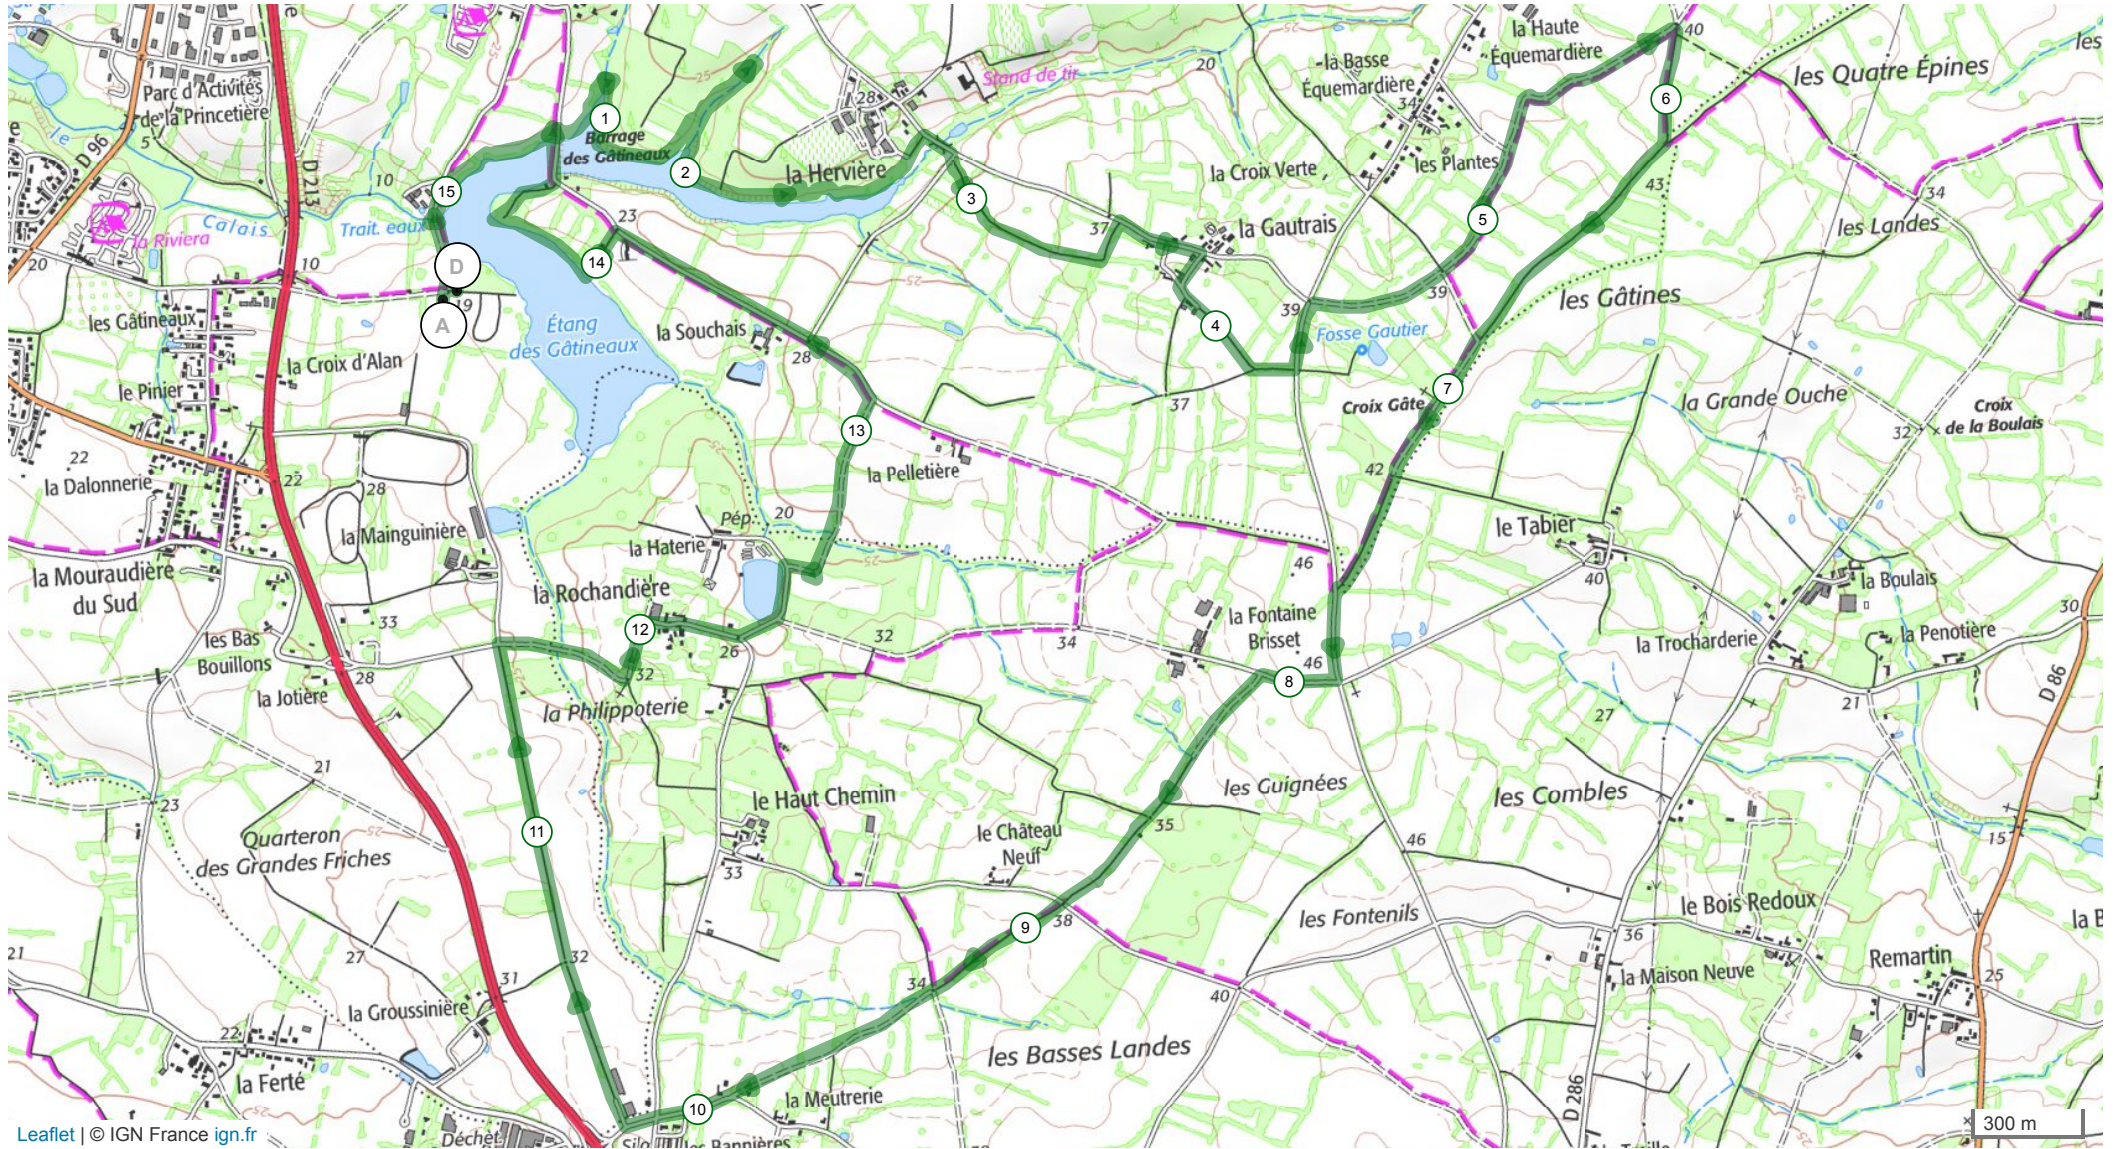

7140468 | Marche nordique | PNW
les gâtineaux variante par les
bannières 15.3km
Saint-Michel-Chef-Chef -> Saint-Michel-Chef-Chef
15.293 km ↑ 78 m ↓ 80 m ▲ 13 m ▲ 44 m

Le droit de reproduction est strictement réservé à un usage personnel et privé. Lors de la pratique de votre activité, veillez à respecter les propriétés et chemins privés.

Extrait de scan 25 ©IGN - 2021 Autorisation 40-21.523
© 2018 Openrunner