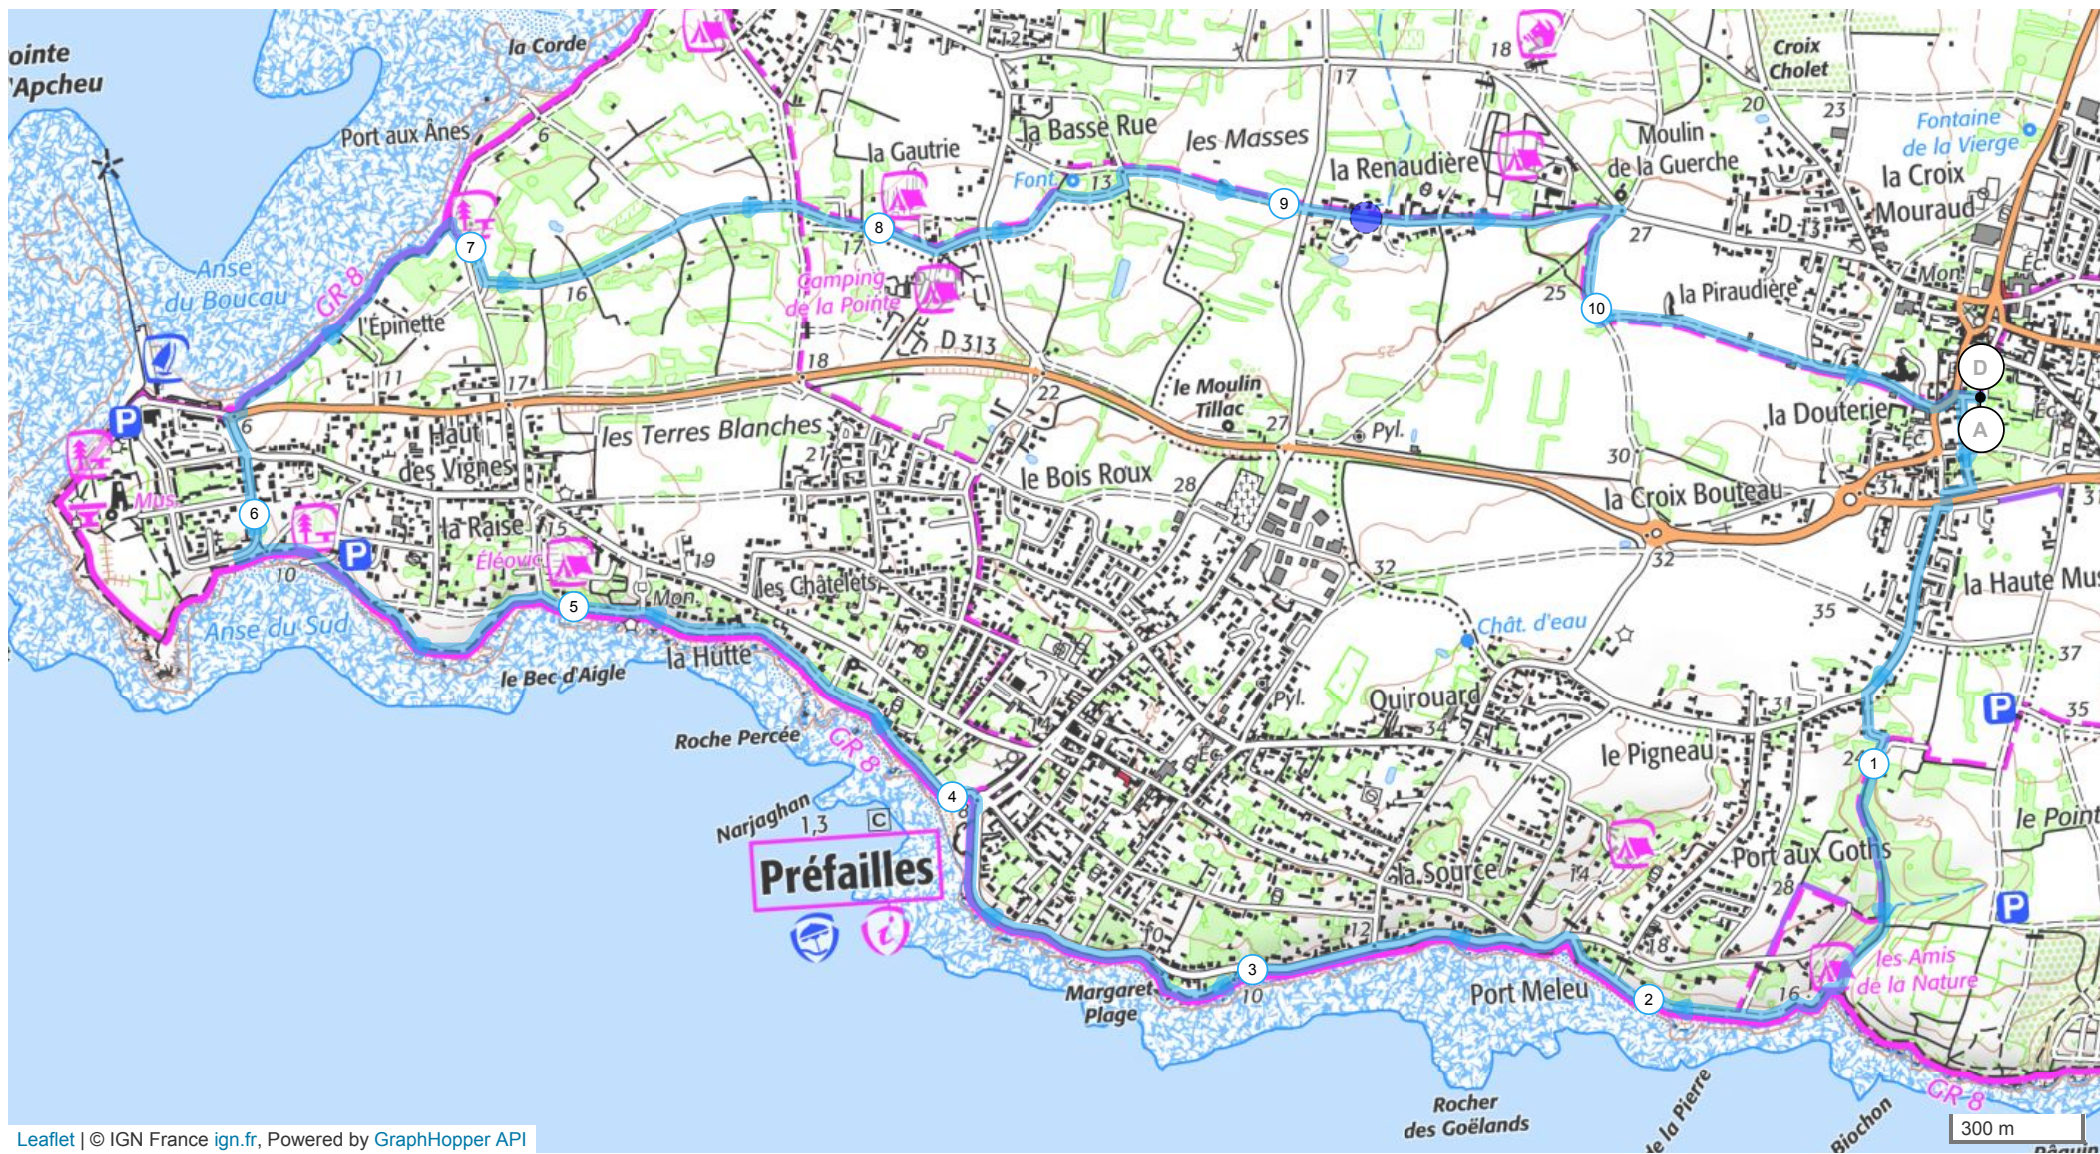

9256737 | Marche nordique | pnw la plaine les lakas court 10.9km

La Plaine-sur-Mer -> La Plaine-sur-Mer

10.912 km ↑ 66 m ↓ 66 m ▲ 2 m ▲ 34 m

Leaflet | © IGN France ign.fr, Powered by GraphHopper API

Le droit de reproduction est strictement réservé à un usage personnel et privé. Lors de la pratique de votre activité, veillez à respecter les propriétés et chemins privés et vous assurez de la praticabilité du parcours.

Extrait de scan 25 ©IGN - 2021 Autorisation 40-21.523

© 2018 Openrunner