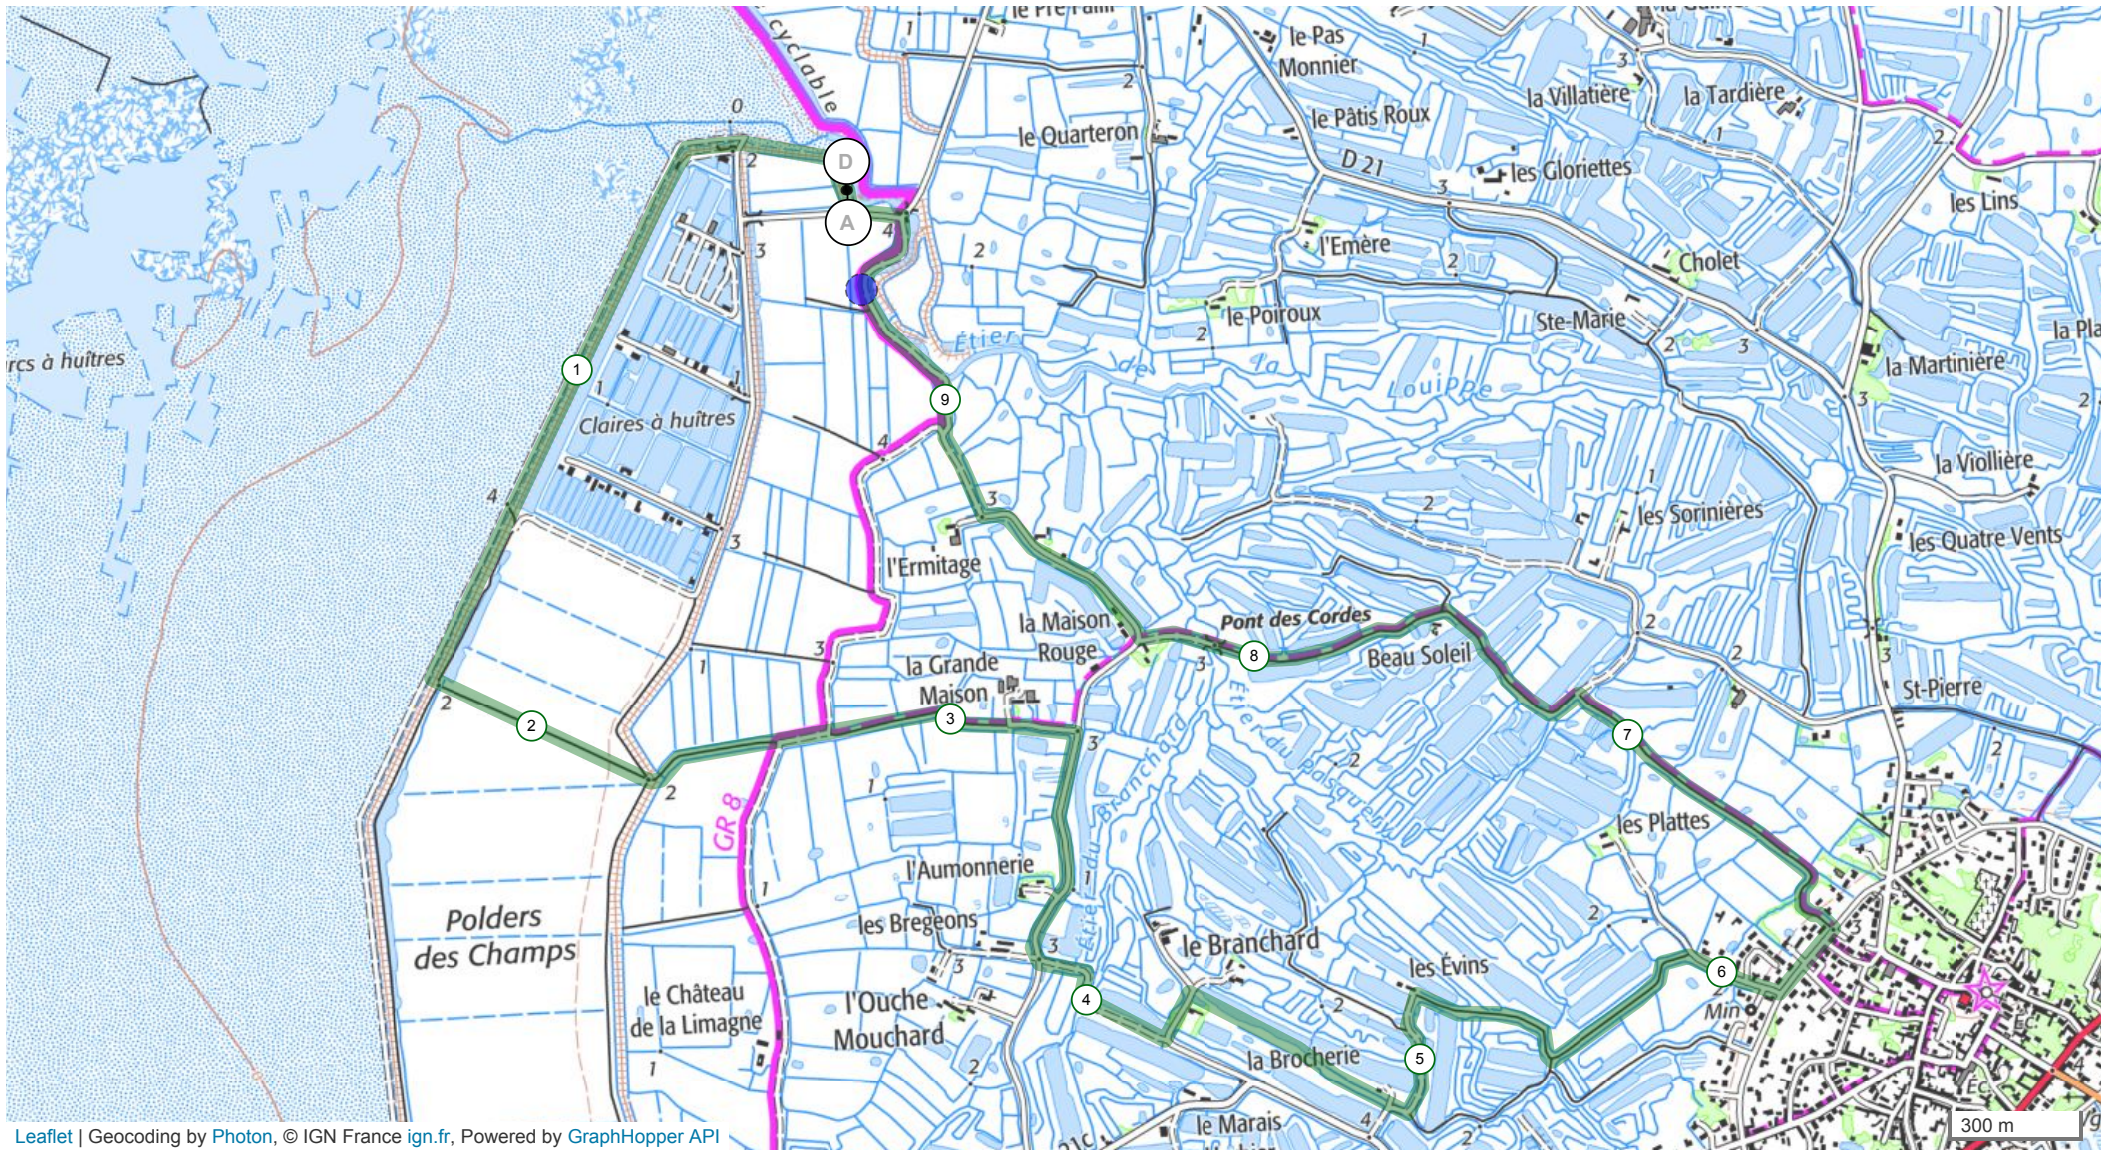

9133863 | Marche nordique | pnw les brochets bouin court 10km

Bouin -> Bouin

— 9.674 km ↑ 7 m ↓ 7 m ▲ 0 m ▼ 2 m

Leaflet | Geocoding by Photon, © IGN France ign.fr, Powered by GraphHopper API

Le droit de reproduction est strictement réservé à un usage personnel et privé. Lors de la pratique de votre activité, veillez à respecter les propriétés et chemins privés et vous assurez de la praticabilité du parcours.

© 2018 Openrunner