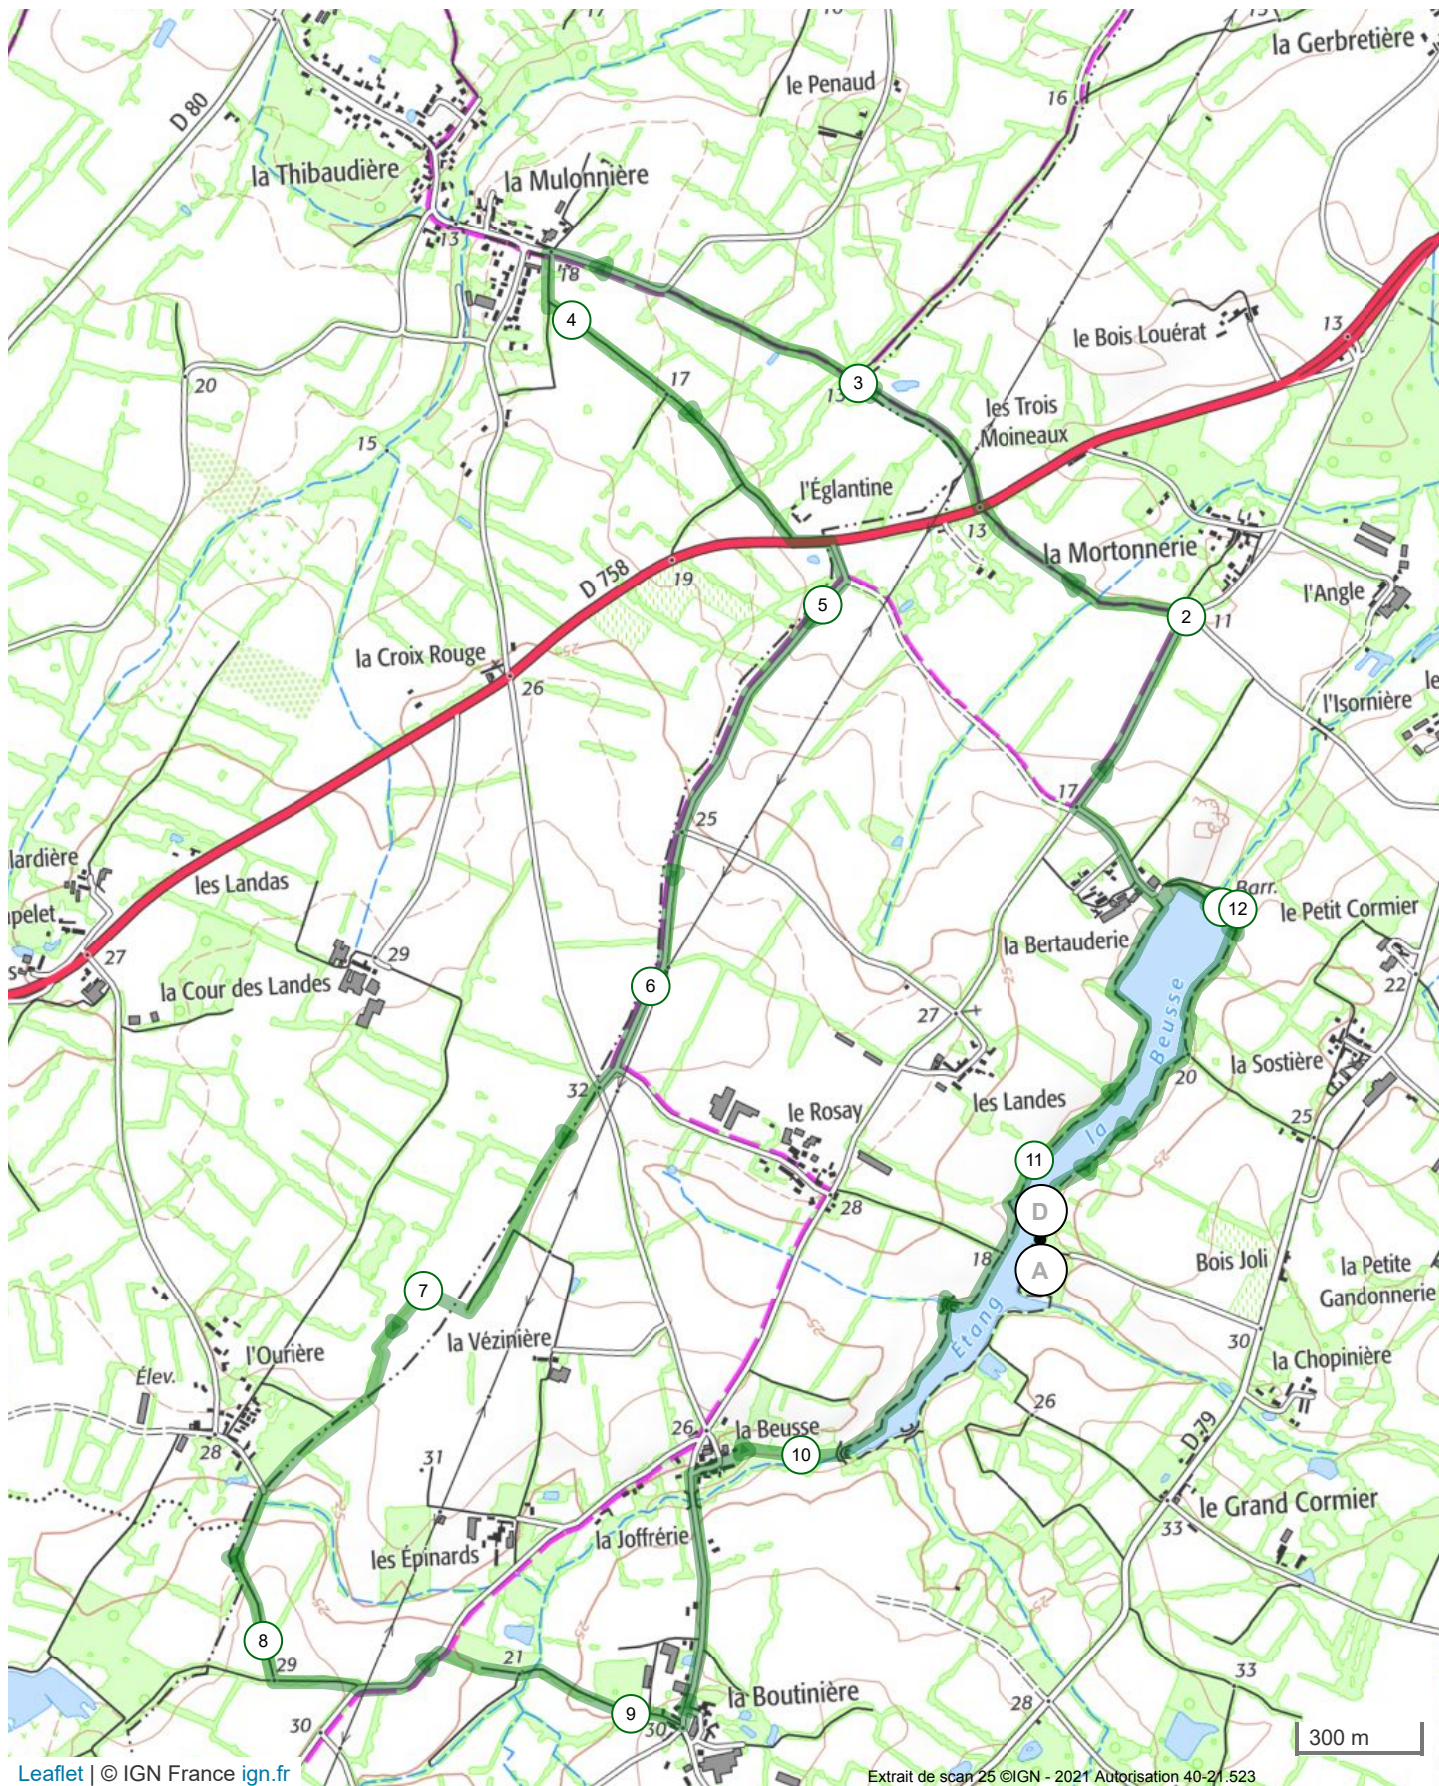

13329190 | Marche nordique | pnw etang de la beusse long

Saint-Hilaire-de-Chaléons -> Saint-Hilaire-de-Chaléons

12.961 km ↑ 58 m ↓ 58 m ▲ 9 m ▲ 33 m

Leaflet | © IGN France ign.fr

Extrait de scan 25 ©IGN - 2021 Autorisation 40-21.523

© 2021 Openrunner