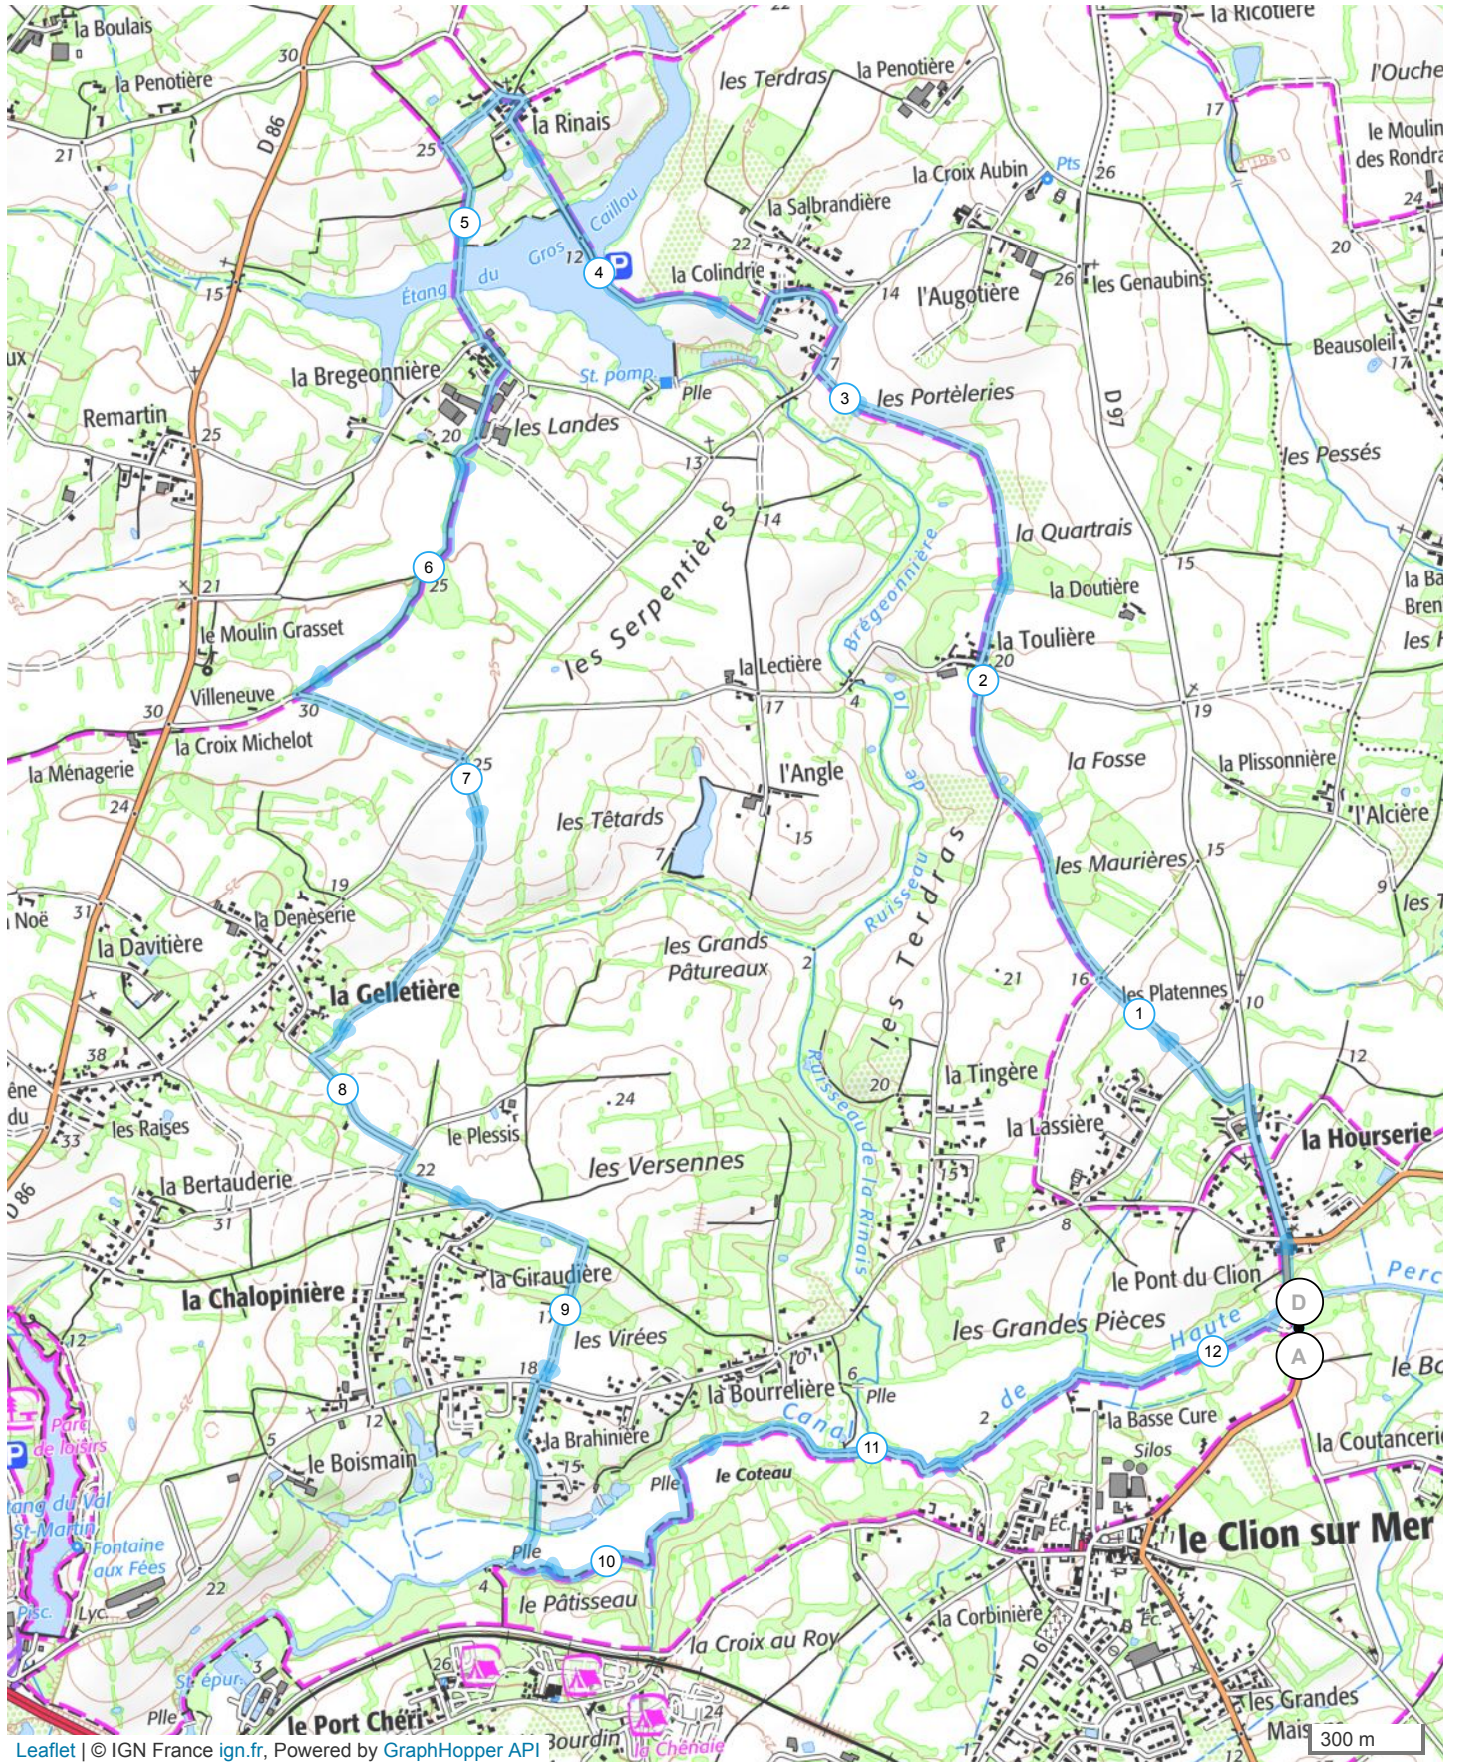

9284407 | Marche nordique | pnw pornic val saint martin court 12.3km

Pornic -> Pornic

12.288 km ↑ 80 m ↓ 80 m ▲ 1 m ▲ 27 m

Leaflet | © IGN France ign.fr, Powered by GraphHopper API

Le droit de reproduction est strictement réservé à un usage personnel et privé. Lors de la pratique de votre activité, veillez à respecter les propriétés et chemins privés et vous assurez de la praticabilité du parcours.

Extrait de scan 25 ©IGN - 2021 Autorisation 40-21.523

© 2018 Openrunner