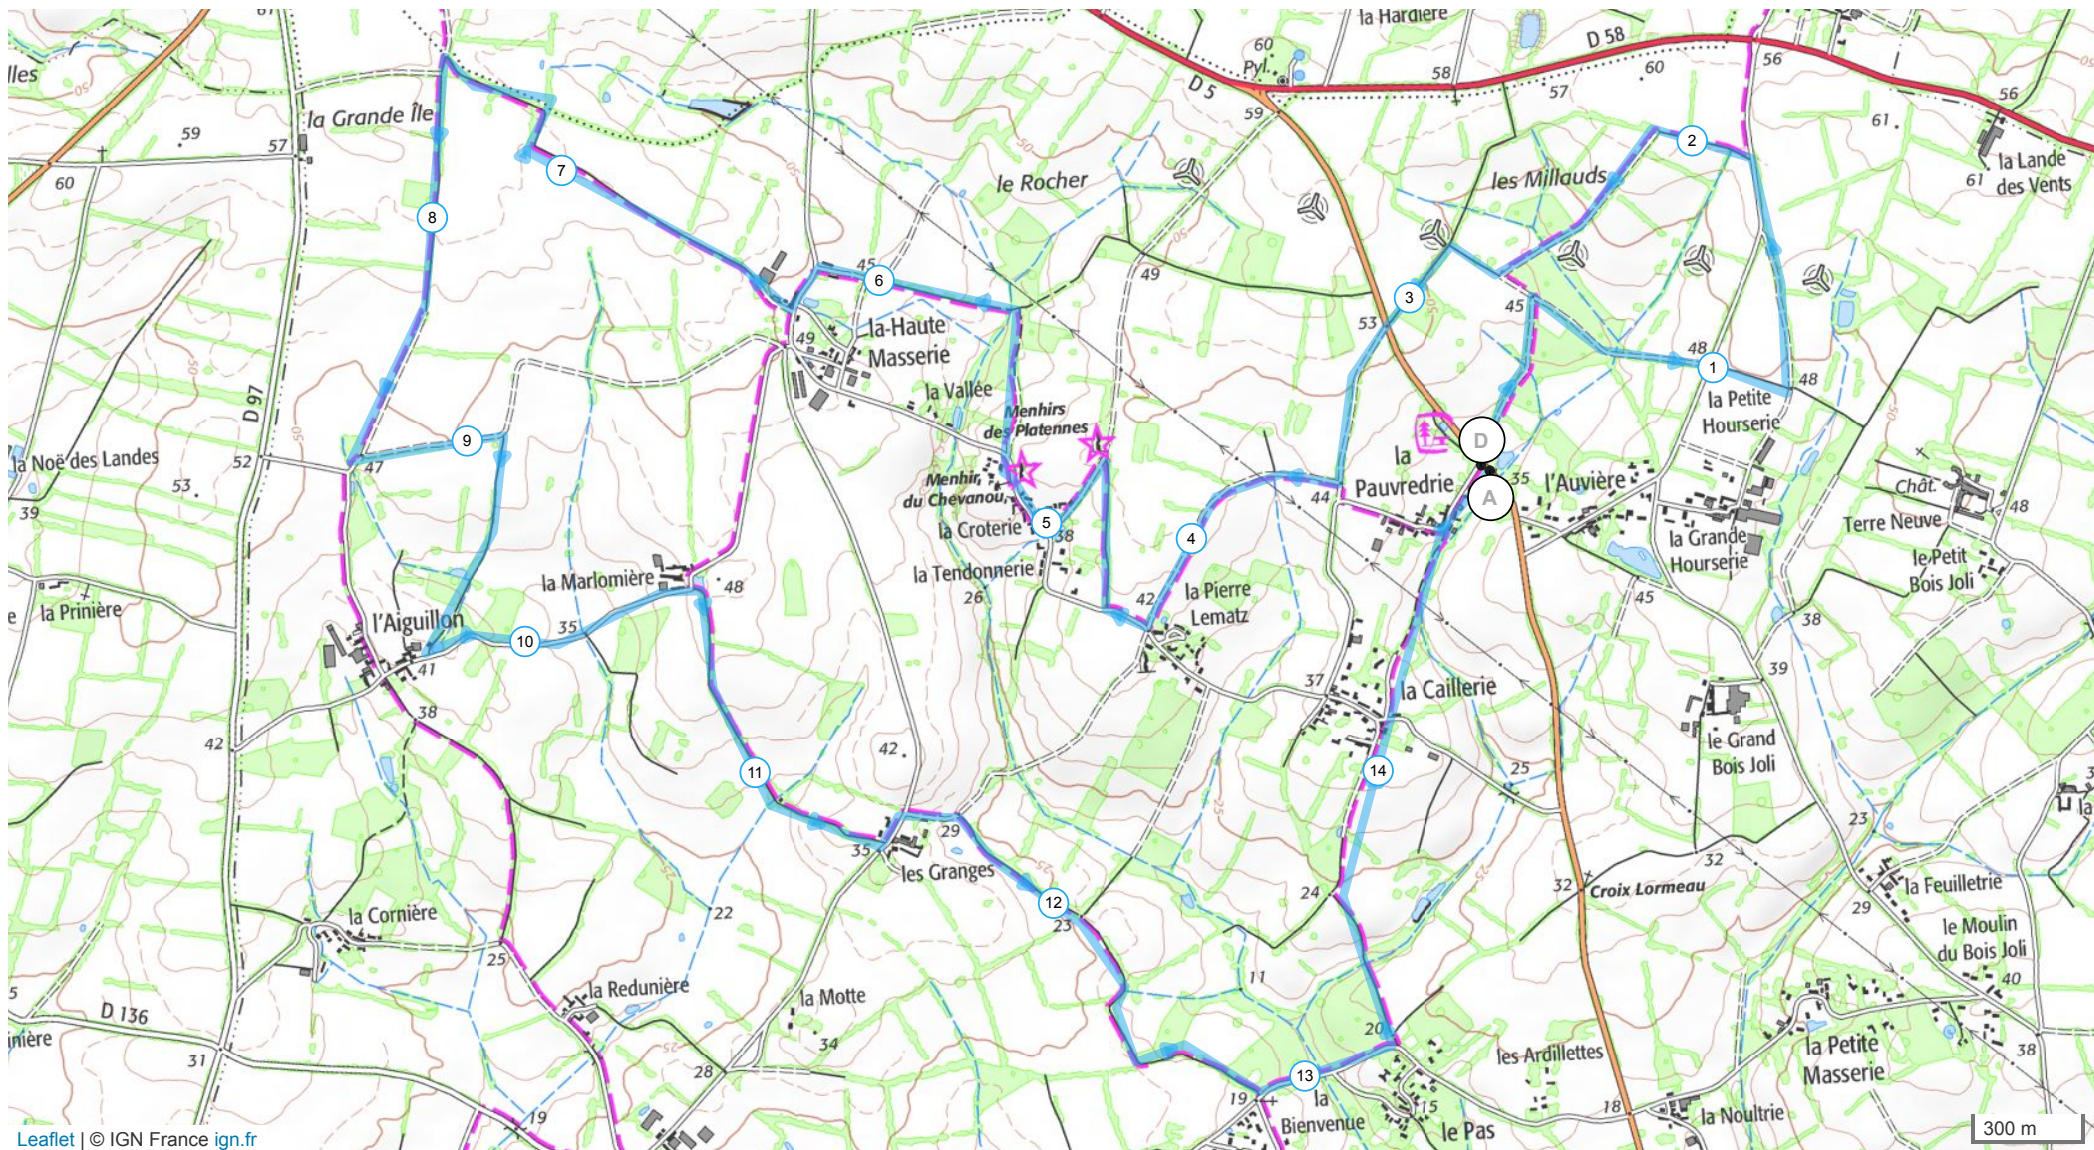

# 8282899 | Marche nordique | PNW Chauvé les Menhirs par les éoliennes 14.9KM

Saint-Père-en-Retz -> Saint-Père-en-Retz

14.863 km ↑ 112 m ↓ 112 m ▲ 13 m ▲ 59 m

Leaflet | © IGN France ign.fr

Le droit de reproduction est strictement réservé à un usage personnel et privé. Lors de la pratique de votre activité, veillez à respecter les propriétés et chemins privés.

Extrait de scan 25 ©IGN - 2021 Autorisation 40-21.523

© 2018 Openrunner