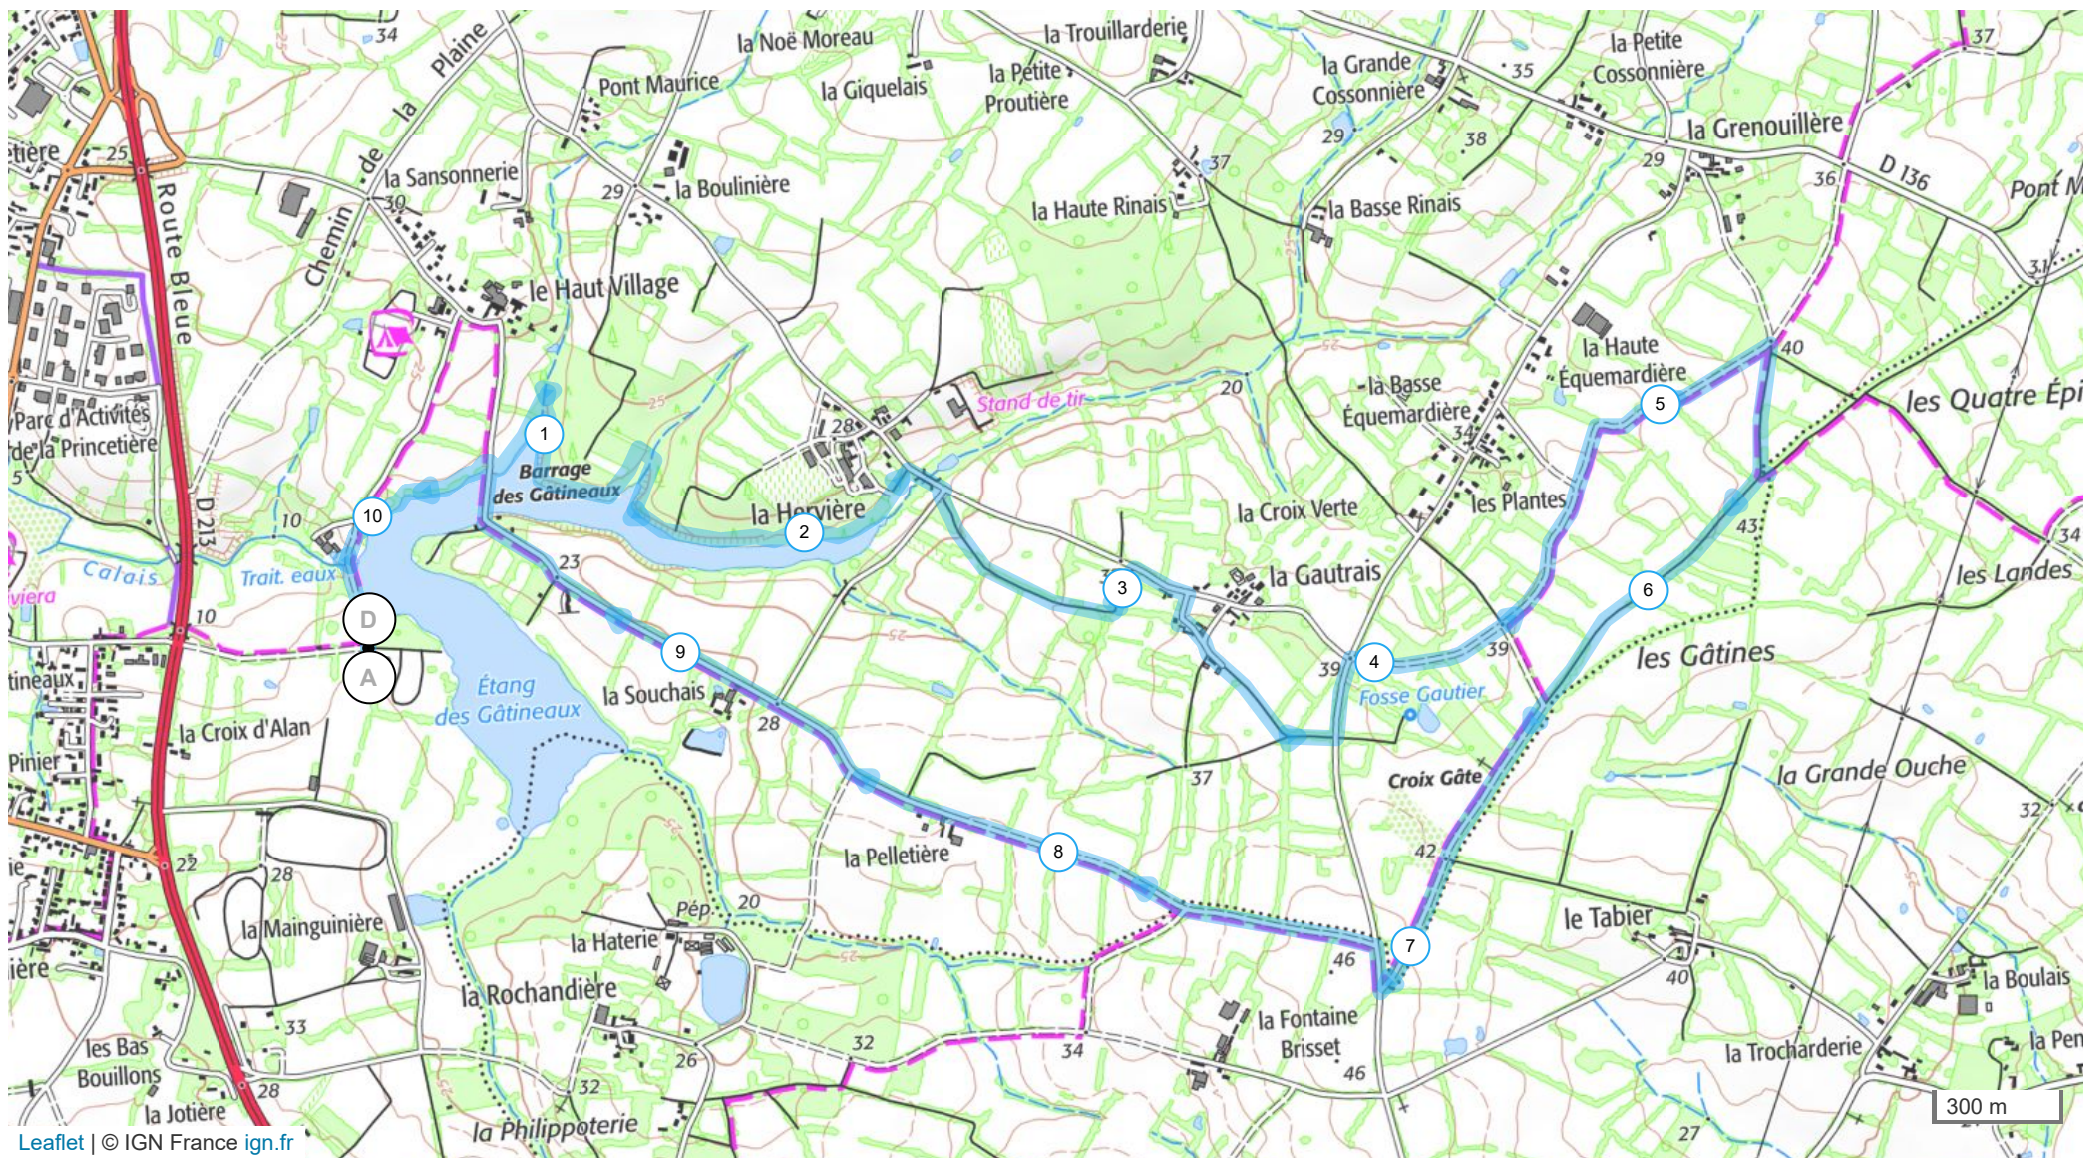

# 13910878 | Marche nordique | pnw les gâtineaux court hiver

Saint-Michel-Chef-Chef -> Saint-Michel-Chef-Chef

10.334 km 48 m 48 m 13 m 44 m

Leaflet | © IGN France ign.fr

Le droit de reproduction est strictement réservé à un usage personnel et privé. Lors de la pratique de votre activité, veuillez à respecter les propriétés et chemins privés et assurez-vous de la praticabilité du parcours.

© 2021 Openrunner

Extrait de scan 25 ©IGN - 2021 Autorisation 40-21.523