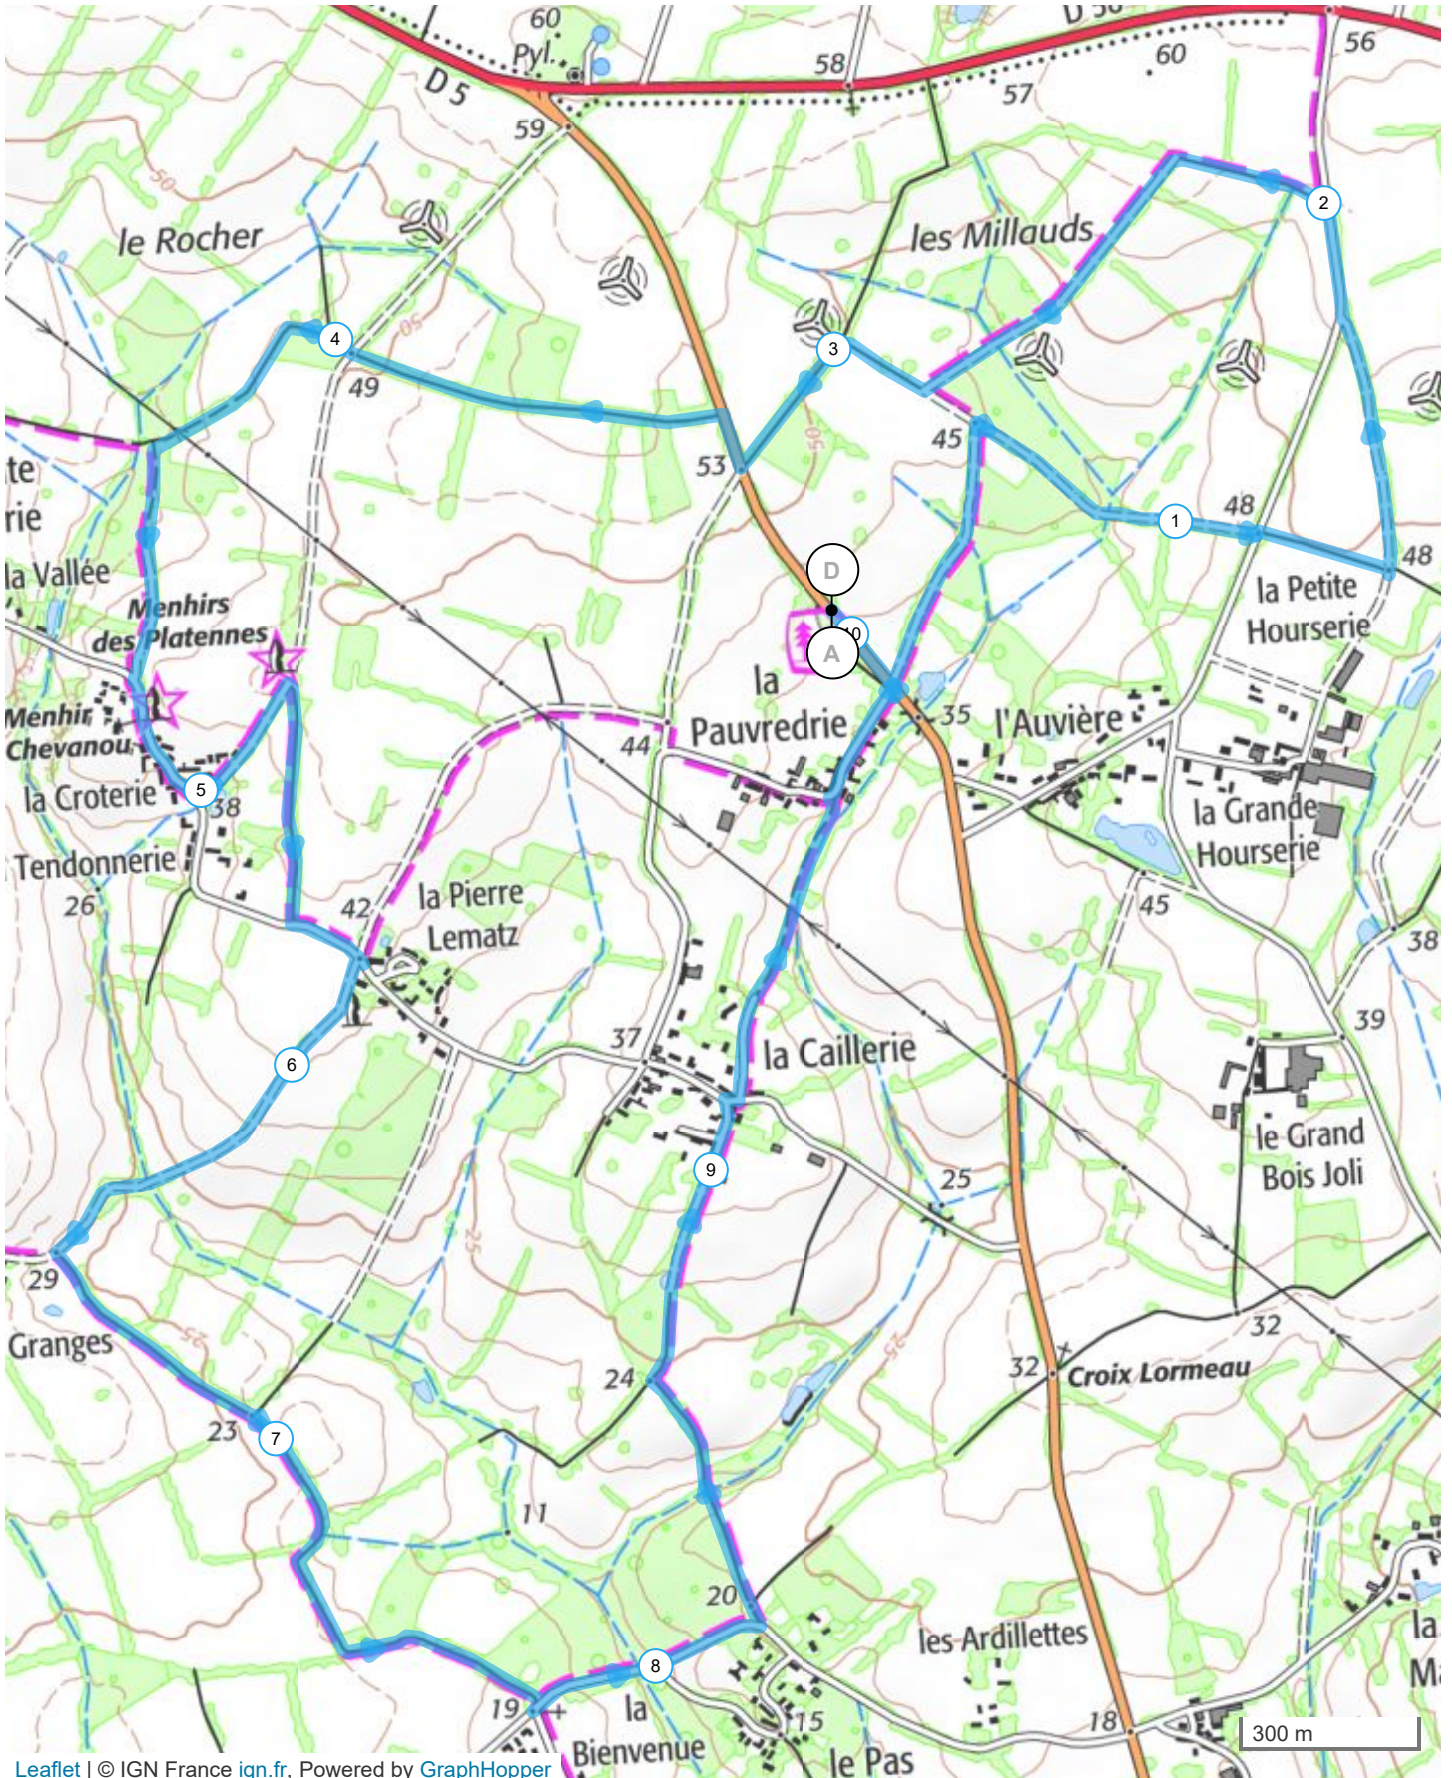

11838189 | Marche nordique | pnw Chauvé les menhirs variante courte éoliennes

Saint-Père-en-Retz -> Saint-Père-en-Retz

10.051 km ↑ 81 m ↓ 81 m ▲ 13 m ▲ 57 m

Leaflet | © IGN France ign.fr, Powered by GraphHopper

Le droit de reproduction est strictement réservé à un usage personnel et privé. Lors de la pratique de votre activité, veuillez à respecter les propriétés et chemins privés et assurez-vous de la praticabilité du parcours.

© 2020 Openrunner

Extrait de scan 25 ©IGN - 2021 Autorisation 40-21.523