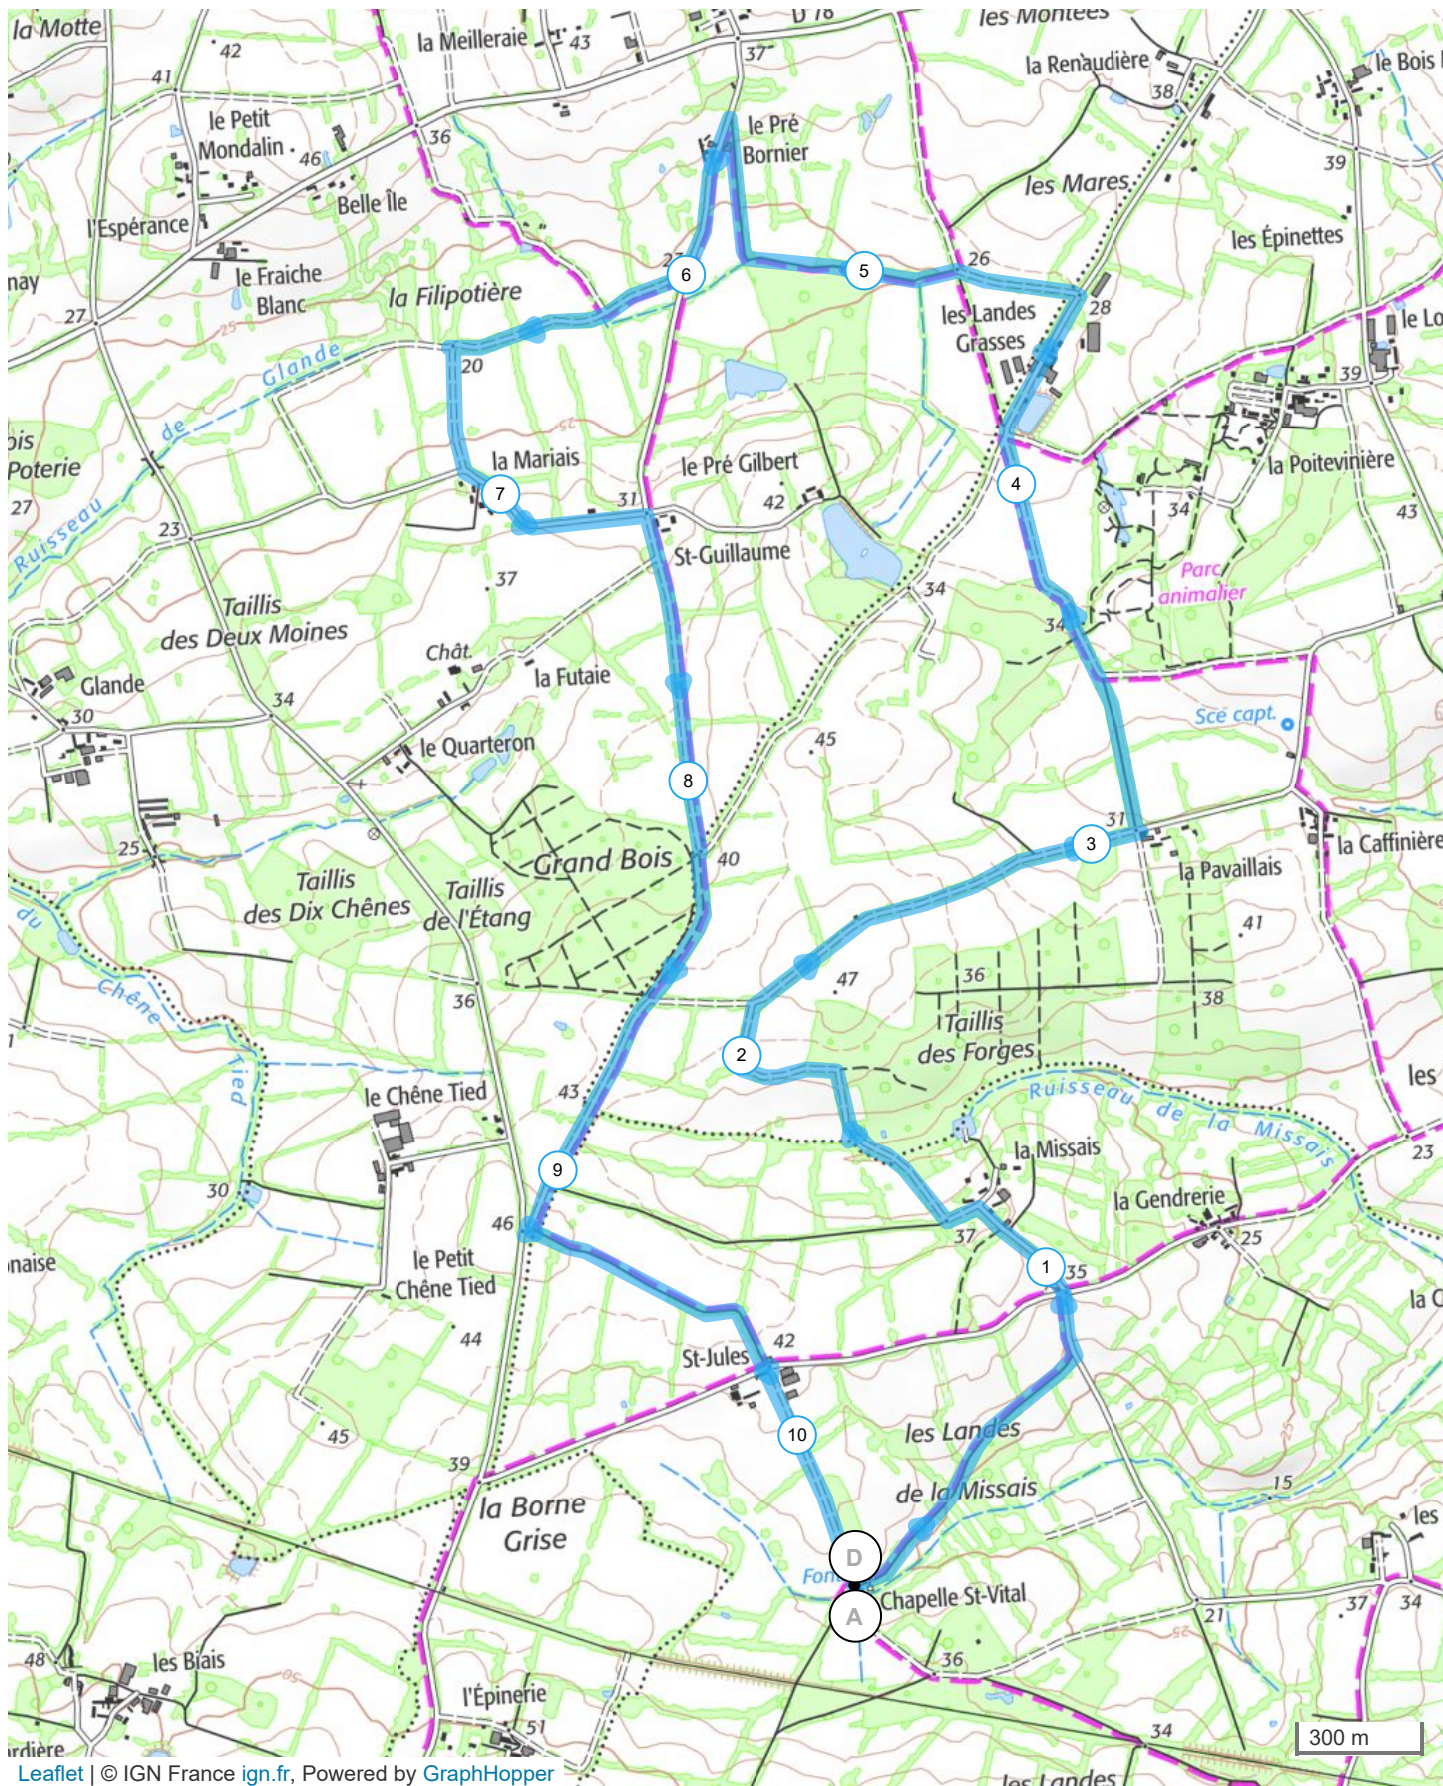

# 9588794 | Marche nordique | pnw saint viaud saint vital court 10.4km

Saint-Père-en-Retz -> Saint-Père-en-Retz

10.385 km ↑ 68 m ↓ 68 m ▲ 23 m ▲ 47 m

Leaflet | © IGN France ign.fr, Powered by GraphHopper

Le droit de reproduction est strictement réservé à un usage personnel et privé. Lors de la pratique de votre activité, veuillez à respecter les propriétés et chemins privés et assurez-vous de la praticabilité du parcours. © 2021 Openrunner

Extraits de scan 25 ©IGN - 2021 Autorisation 40-21.523