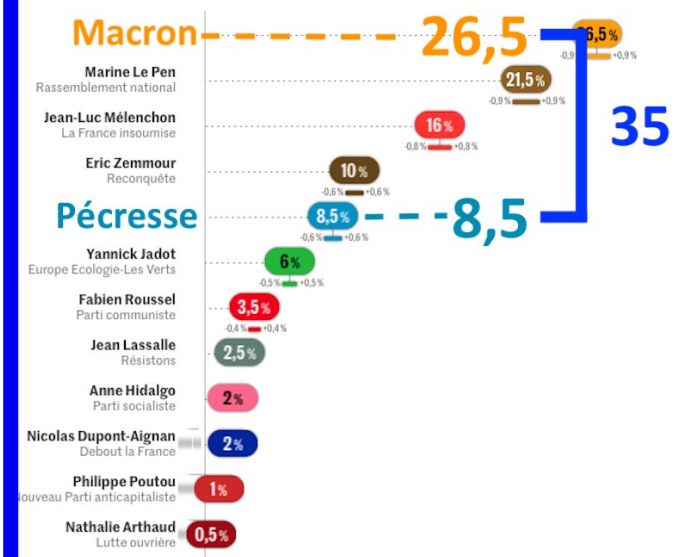

Sondage du 2 au 4 avril 2022

L'EXTRÊME-DROITE

Sondage du 2 au 4 avril 2022

LES DROITES

Sondage du 2 au 4 avril 2022

LES GAUCHES + LES ÉCOLOS