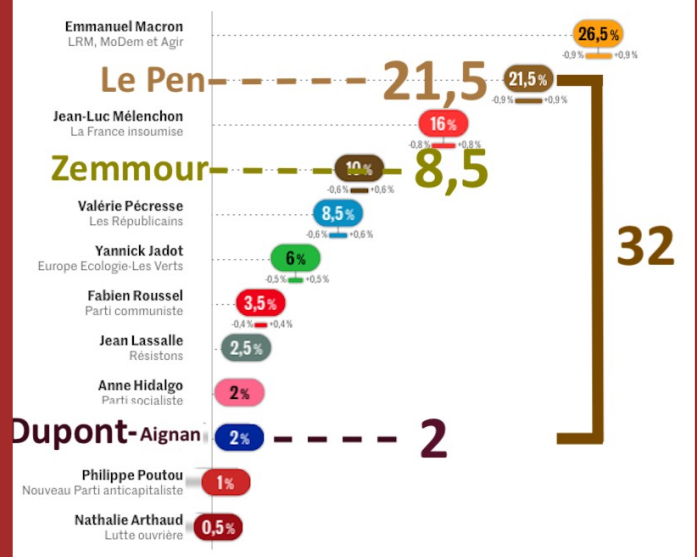

Sondage du 2 au 4 avril 2022

L'EXTRÊME-DROITE

Sondage du 2 au 4 avril 2022

LES DROITES

Sondage du 2 au 4 avril 2022

LES GAUCHES + LES ÉCOLOS