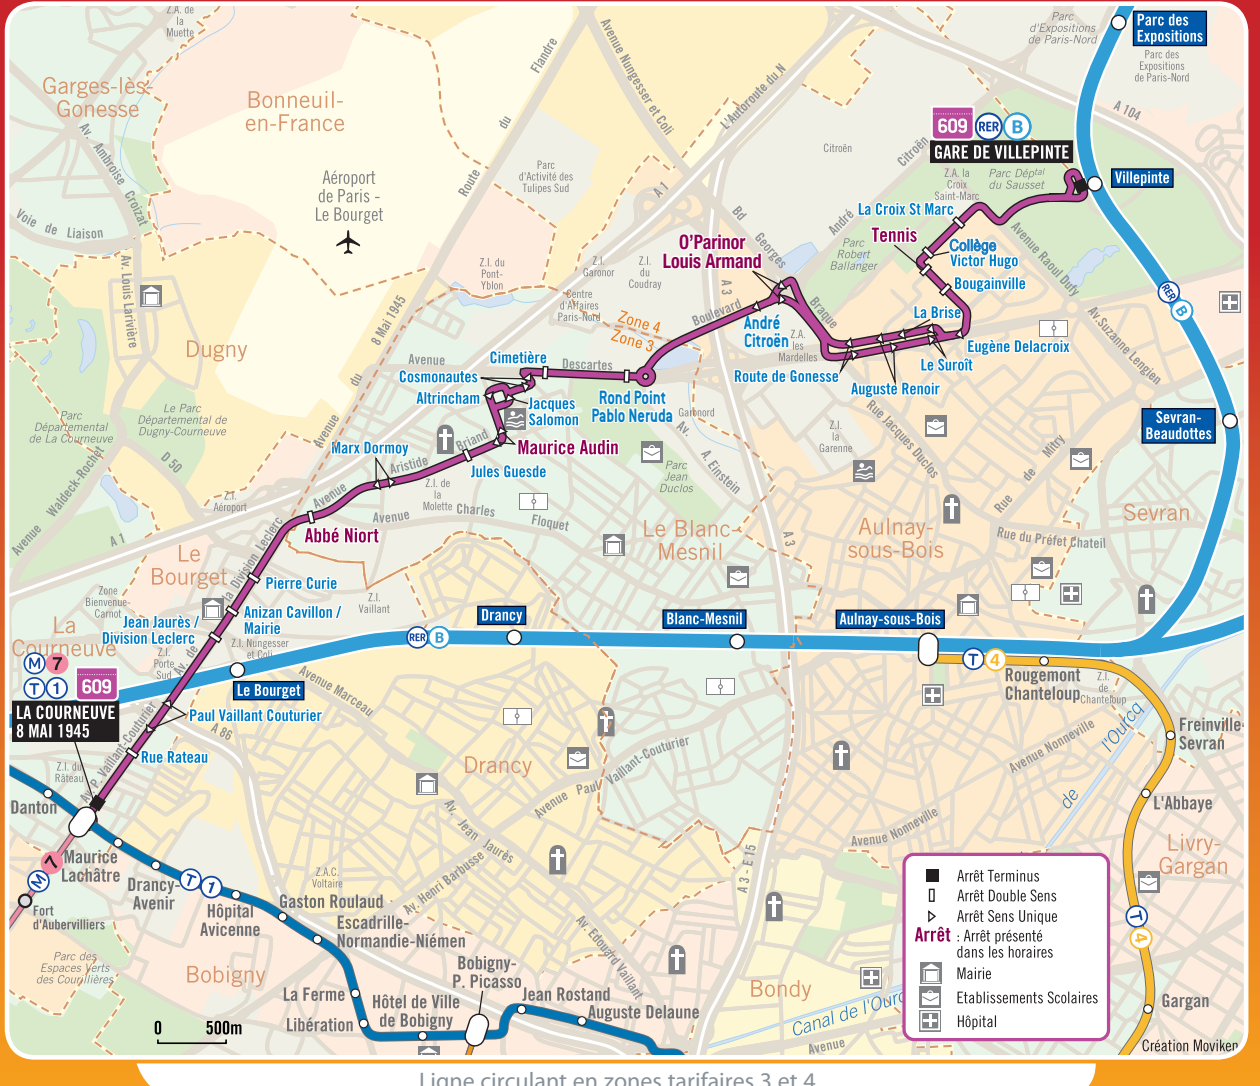

# LIGNE 609

## LA COURNEUVE 8 MAI 1945 (M) (T) GARE DE VILLEPINTE (RER)

RÉSEAU DE SEINE-SAINT-DENIS

Ligne circulant en zones tarifaires 3 et 4

## LA COURNEUVE 8 MAI 1945 (M) (T) GARE DE VILLEPINTE (RER)

RÉSEAU DE SEINE-SAINT-DENIS