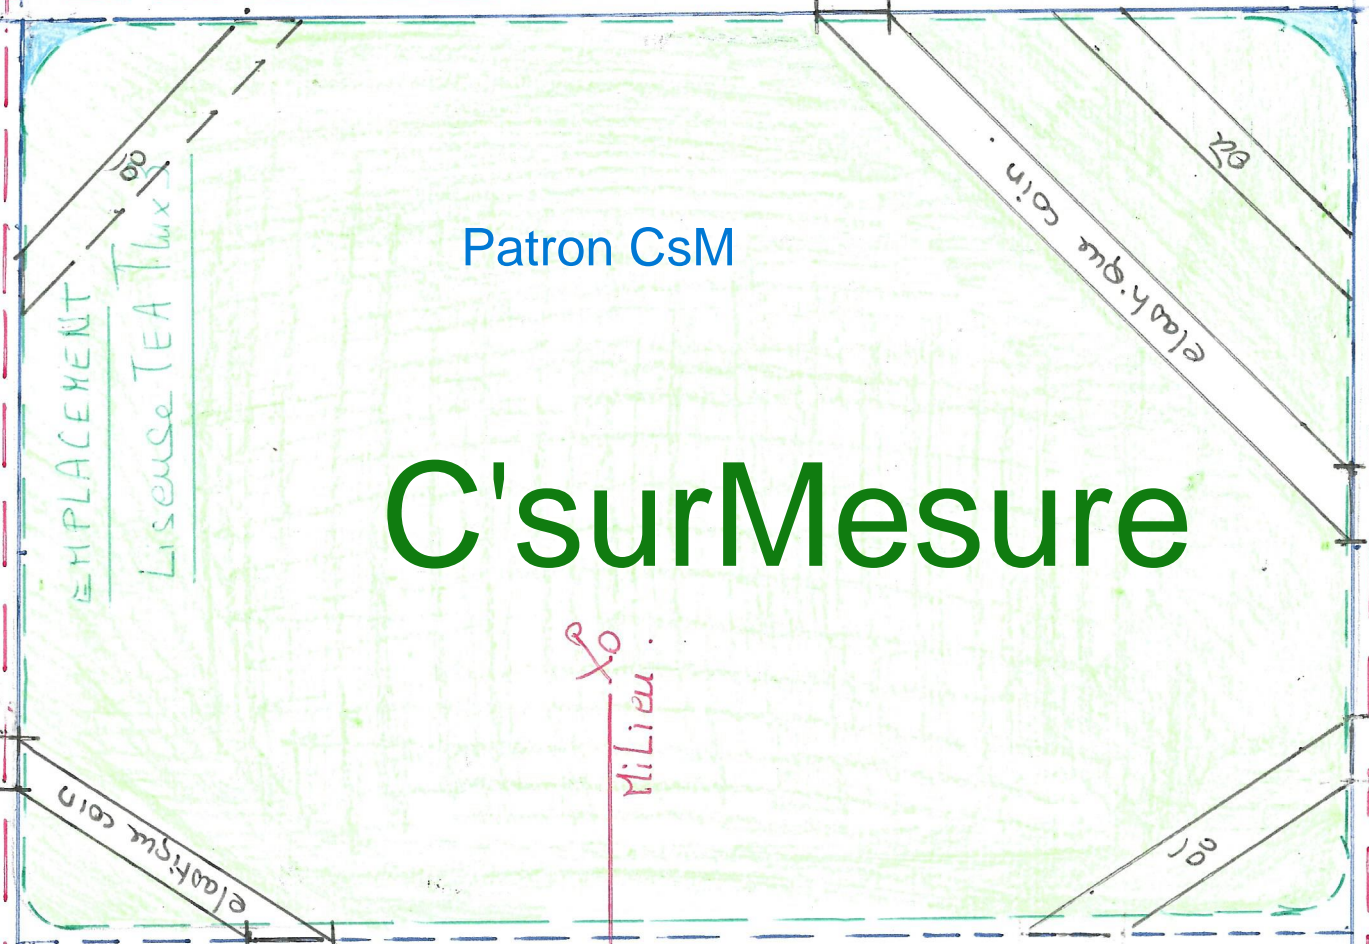

# C'surMesure

EMPLACEMENT  
Liseuse TEA Lux 500

Milieu

Large ELASTIQUE

PATRON Couture  
27 x 17,5 cm

CARTON X 2

couture

(3)

(7)

(2)

(3)

3 cm env

12 cm env