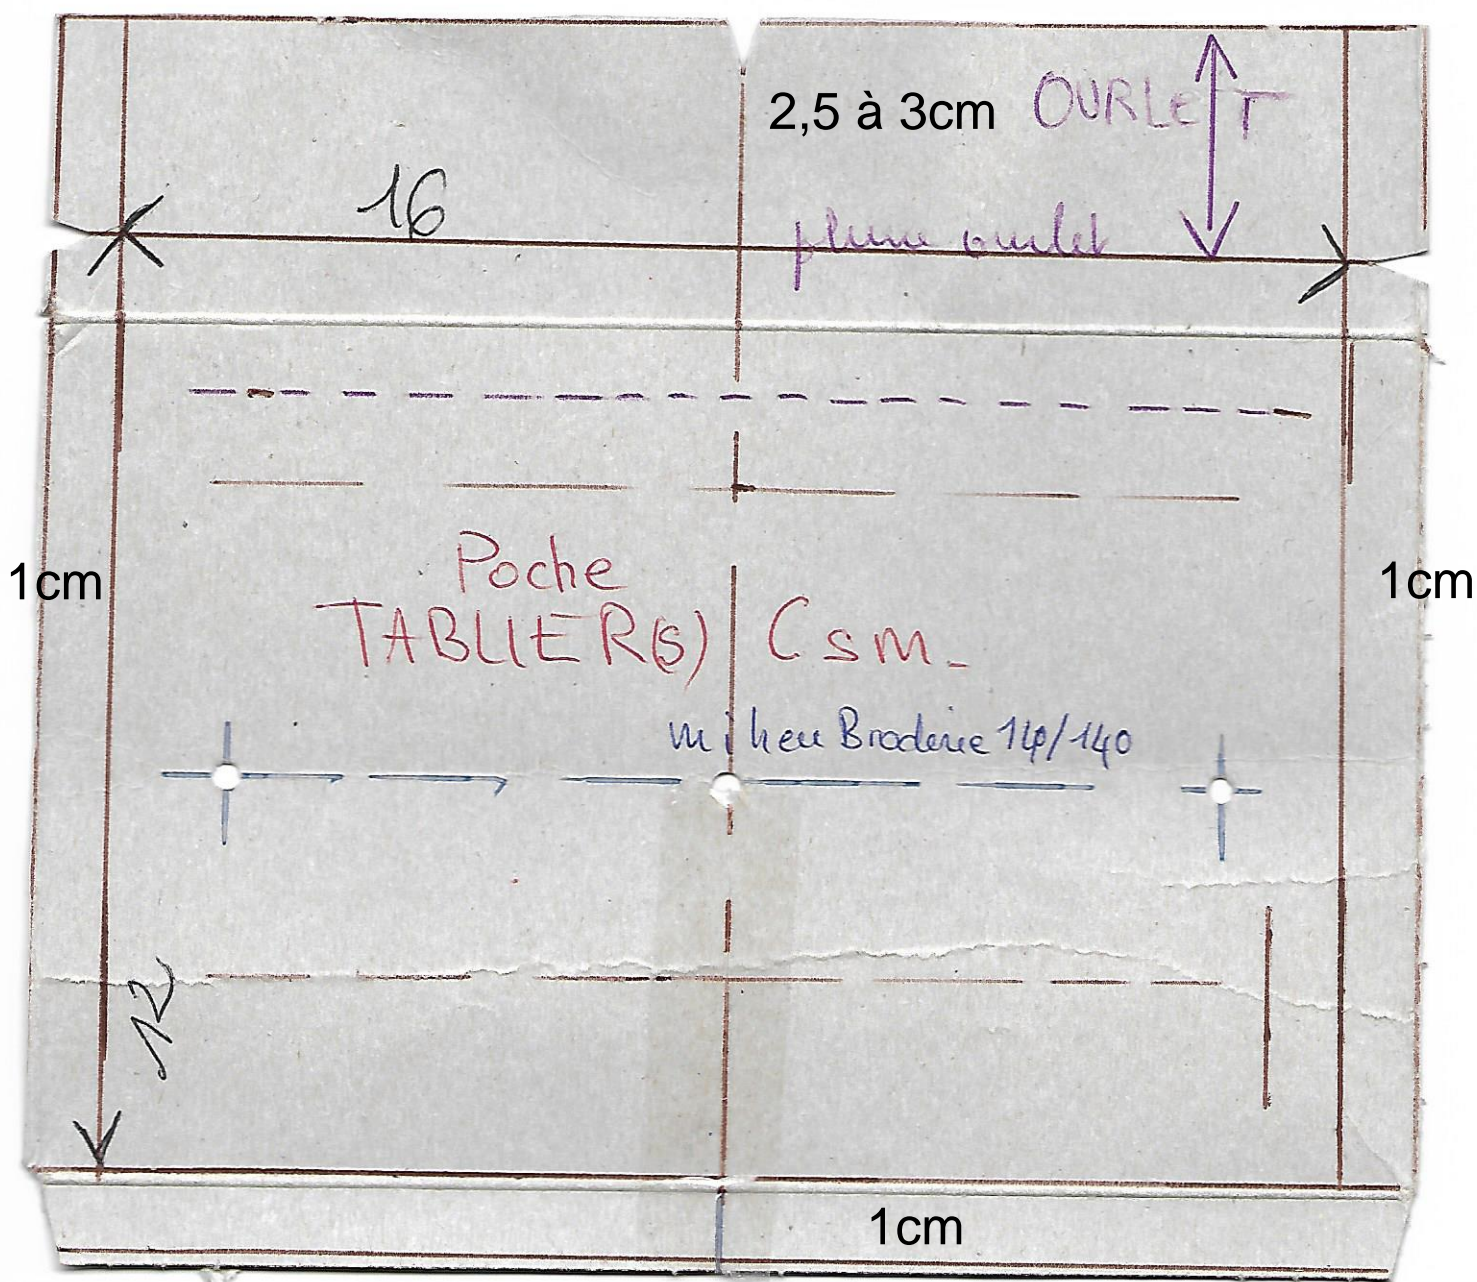

PDF PATRON poche tablier Csm

emplacement broderie
(cadre 140x140)
Tablier CsM

C'surMesure