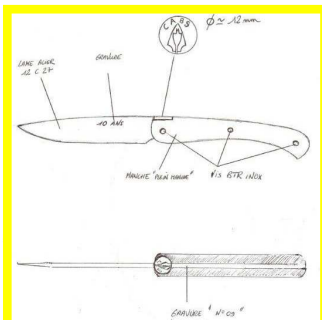

COUTEAU « 10 ANS DU CABS »

À l'occasion de son 10ème anniversaire le CABS a souhaité faire réaliser un magnifique couteau personnalisé.

Retrouvez l'ensemble des informations sur la documentation ci jointe...