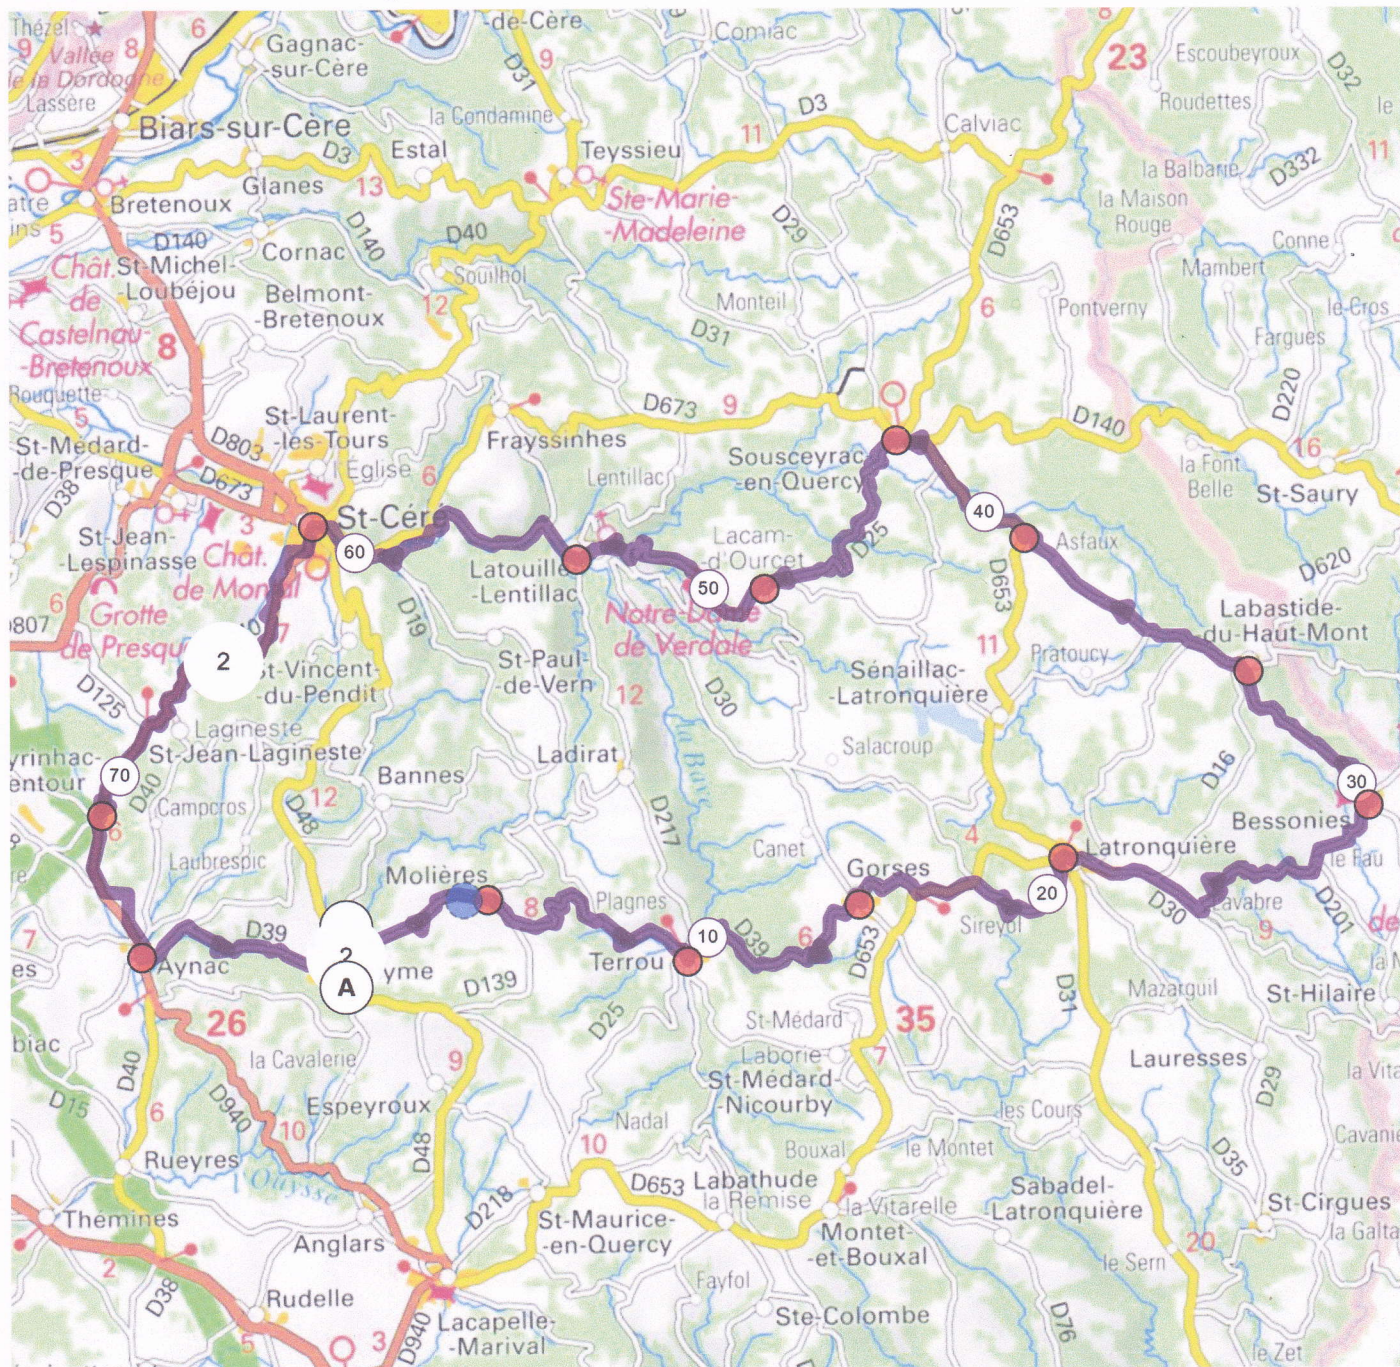

14148224 | Cyclisme - Randonnée | Rando des Bruyères 2022

Leyme -> Leyme

79.175 km \uparrow 1333 m \downarrow 1333 m \blacktriangle 153 m \blacktriangle 759 m

<5% <7% <10% <15% >15%