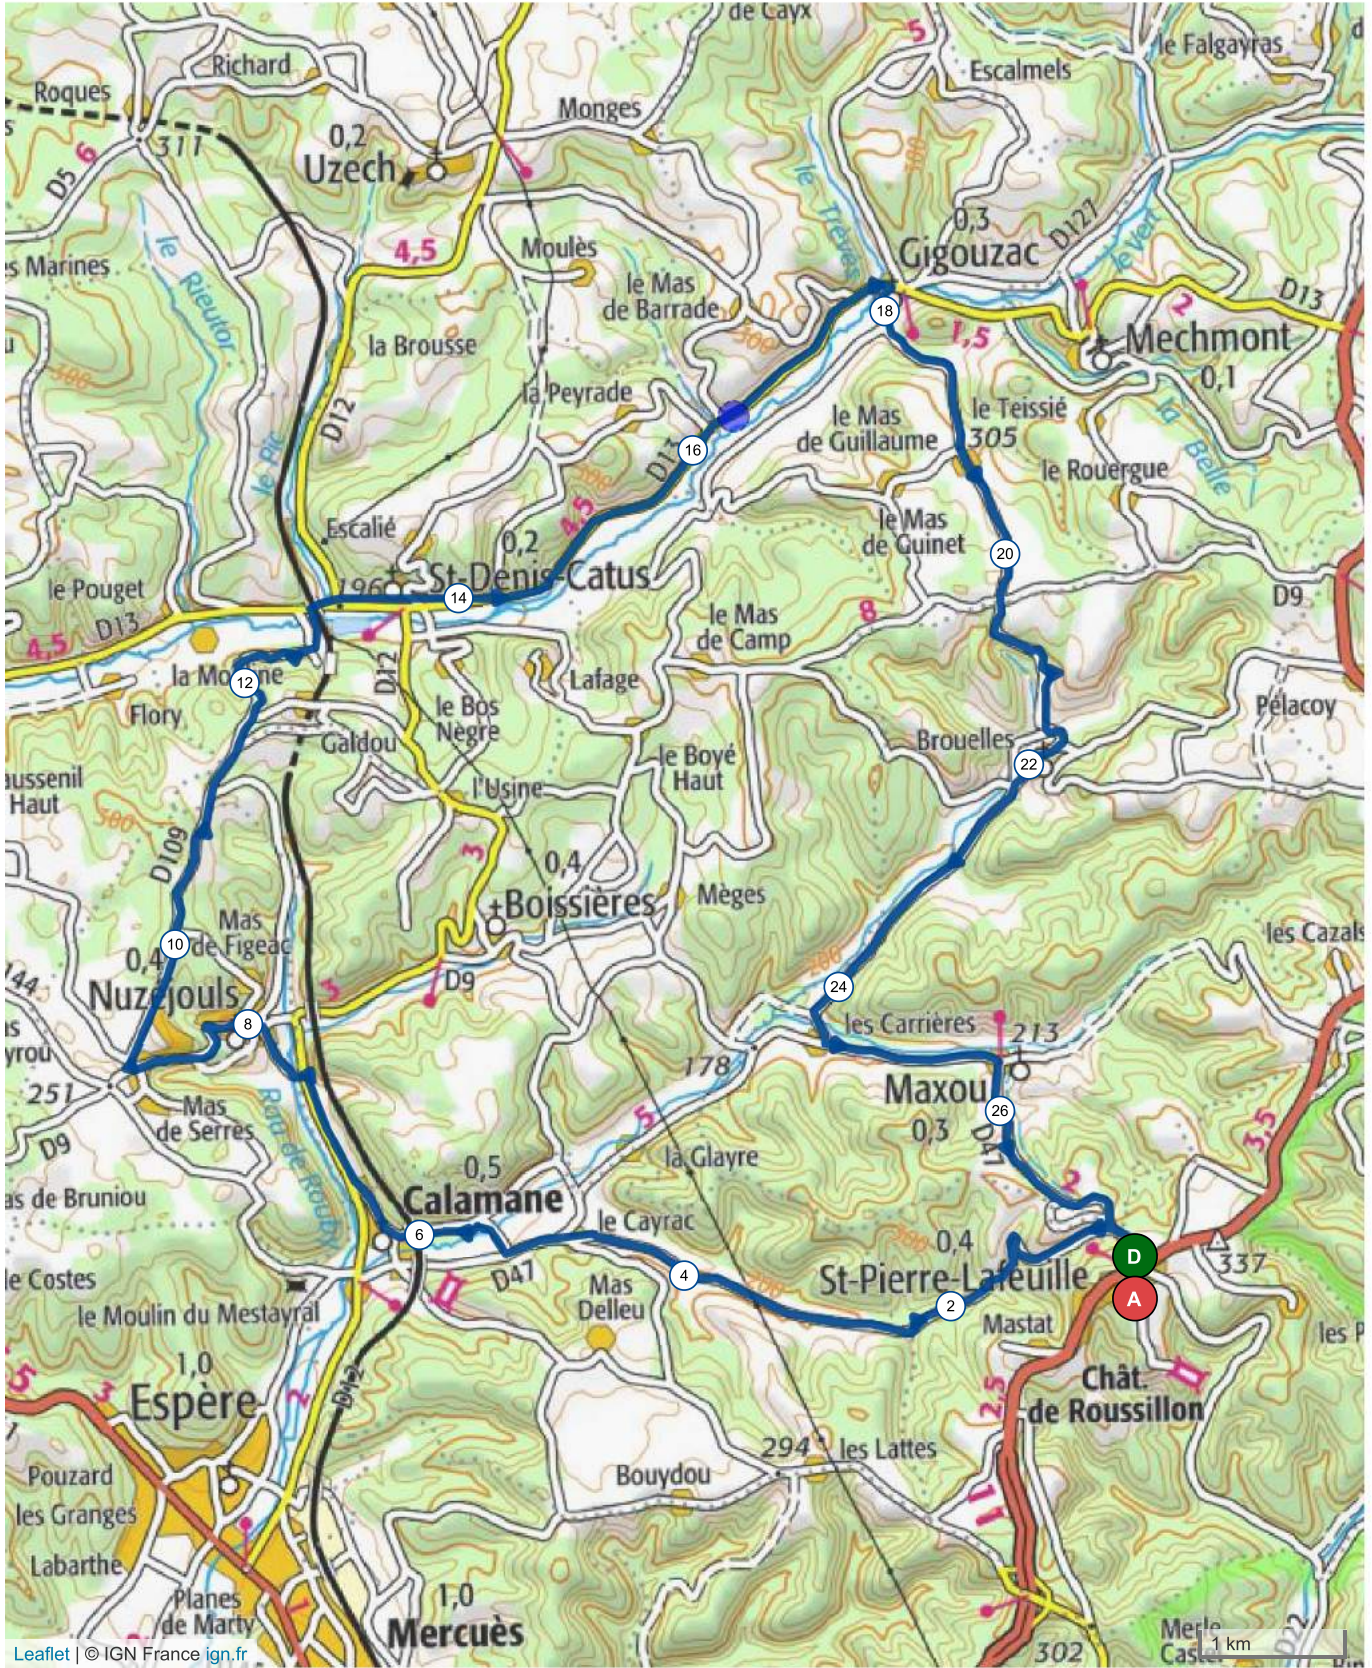

9200423 | Cyclisme - Randonnée | JN 2018 30 Km
Saint-Pierre-Lafeuille -> Saint-Pierre-Lafeuille
↳ 27.763 km ⬆️ 441 m ⬇️ 441 m ⬆️ 161 m ⬆️ 330 m

Le droit de reproduction est strictement réservé à un usage personnel et privé. Lors de la pratique de votre activité, veillez à respecter les propriétés et chemins privés et vous assurez de la praticabilité du parcours.

© 2018 Openrunner