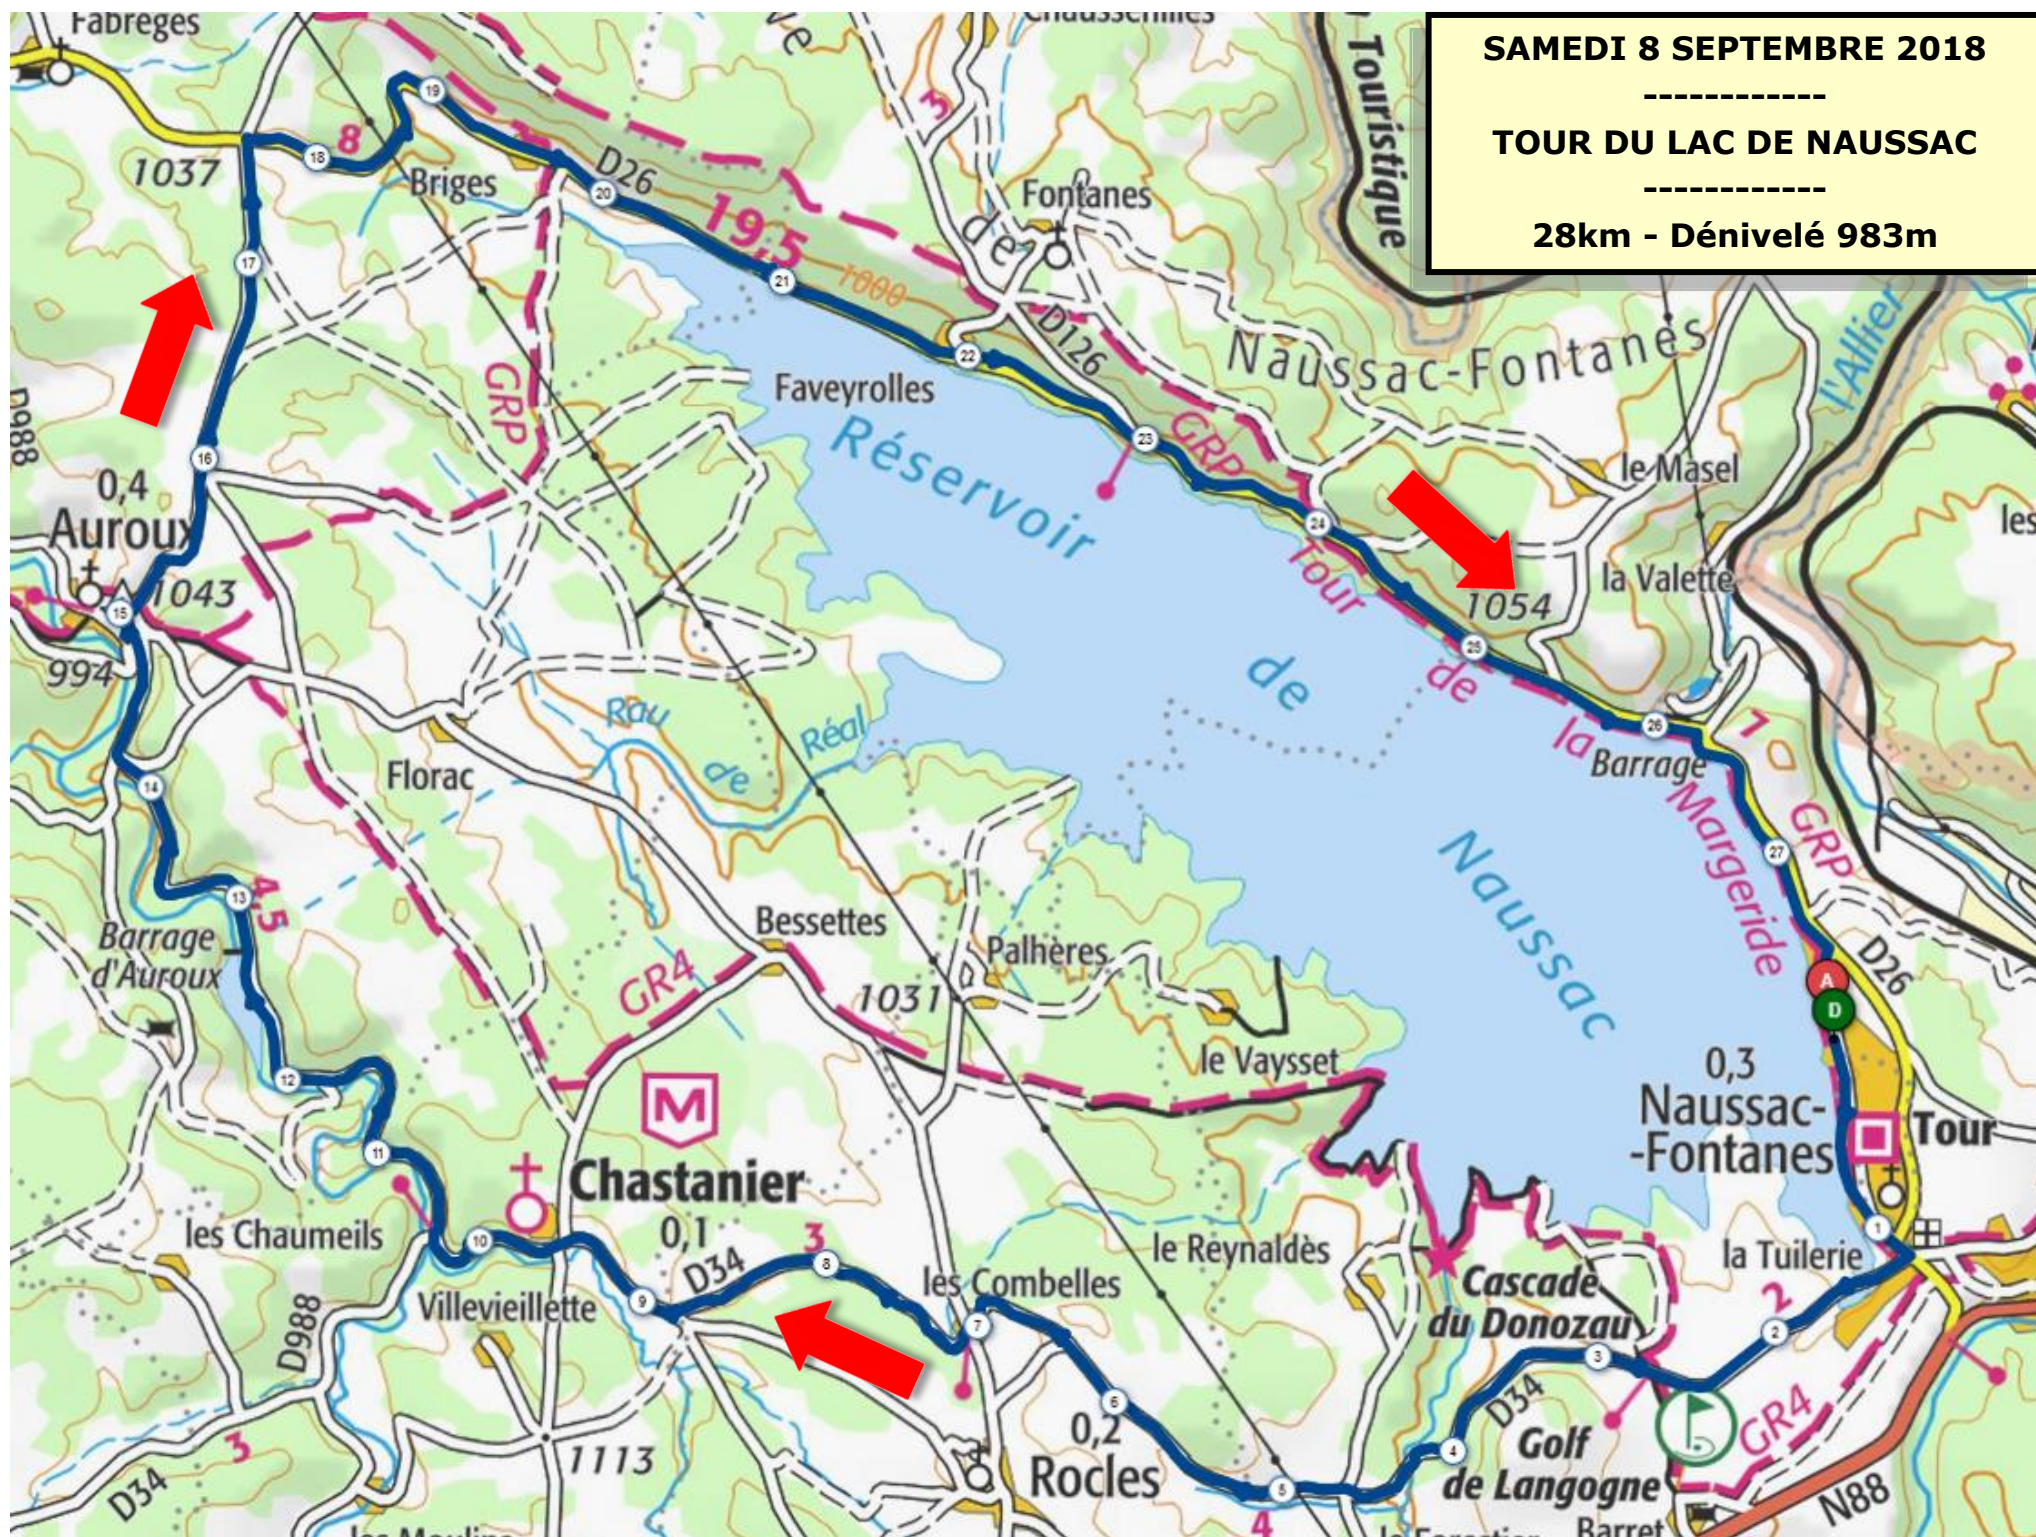

SAMEDI 8 SEPTEMBRE 2018

TOUR DU LAC DE NAUSSAC

28km - Dénivelé 983m

N° 1 - TOUR DU LAC DE NAUSSAC

Samedi 8 septembre 2018

Lieux	Indications Itinéraire	KM PARTIEL	KM TOTAL
Les Terrasses du Lac	D26	0	0
Croisement D26/D34 D	D26/D34 D	1,1	1,1
Croisement D34/D988 D	D34/D988 D	9,1	10,2
Auroux D988/RC D	D988/RC D	4,8	15
Croisement RC/D26 D	RC/D26 D	2,5	17,5
Croisement D26/RC D	D26/RC D	9,7	27,2
Les Terrasses du Lac RC/D26 D	RC/D26 D	0,8	28