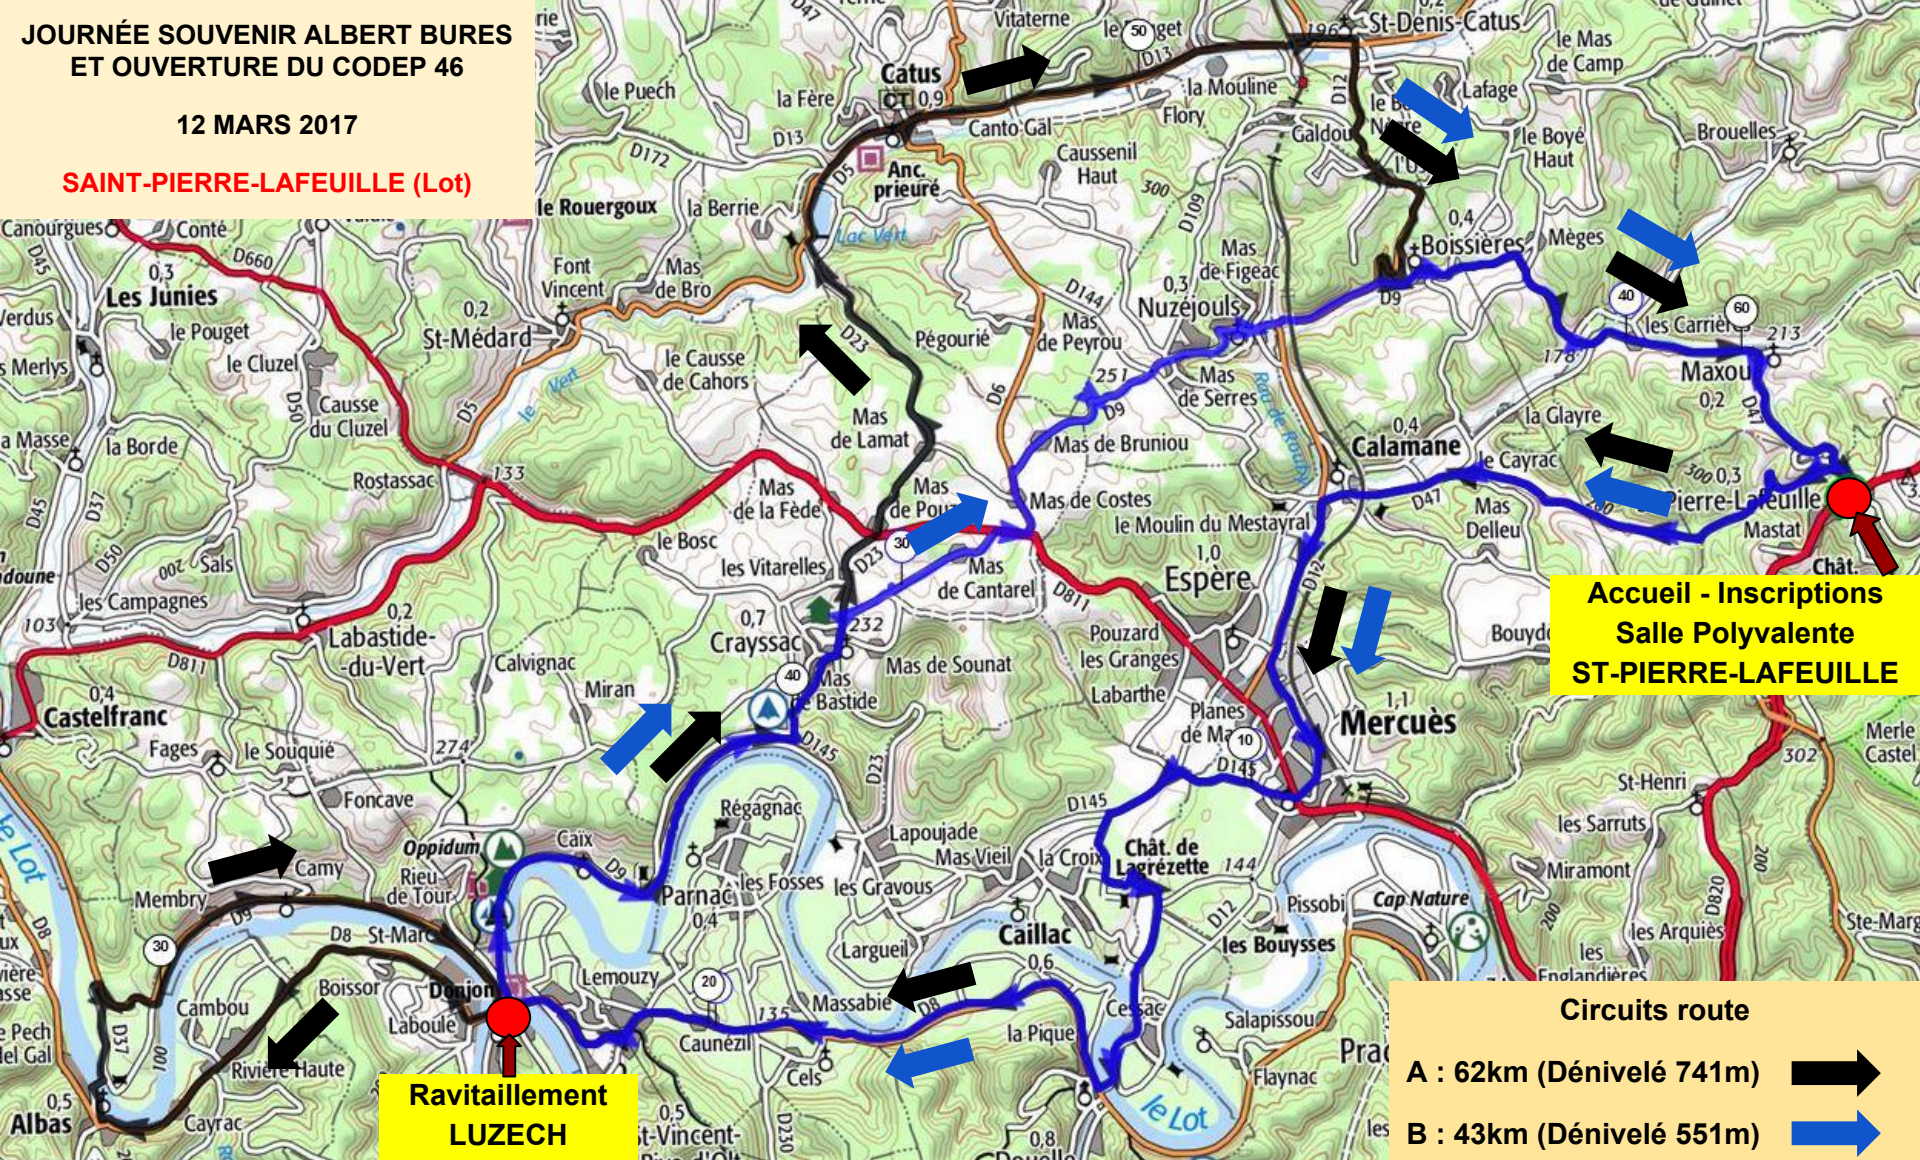

# JOURNÉE SOUVENIR ALBERT BURES ET OUVERTURE DU CODEP 46

12 MARS 2017

**SAINT-PIERRE-LAFEUILLE (Lot)**

**Accueil - Inscriptions  
Salle Polyvalente  
ST-PIERRE-LAFEUILLE**

**Ravitaillement  
LUZÉCH**

**Circuits route**  
A : 62km (Dénivelé 741m)   
B : 43km (Dénivelé 551m) 