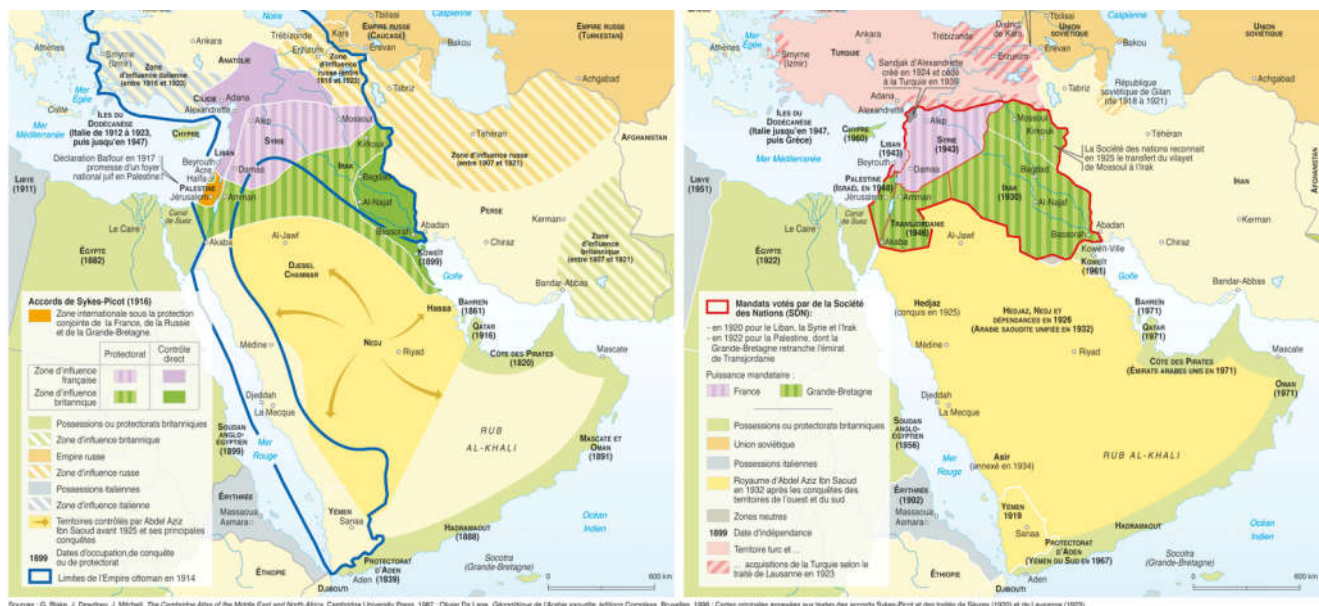

🎵 ACTUS - NEWS AUDIO CULTURE HISTOIRE MONDE MULTIMEDIA PROCHE ET MOYEN ORIENT

16 MAI 1916 : L'ACCORD SECRET FRANCO-BRITANNIQUE SYKES-PICOT

THEATRUM BELLI 16 MAI 2020

Les territoires situés en Irak (Mésopotamie), en Syrie, en Palestine et en Transjordanie sont ainsi redistribués et remodelés. (Larousse).

🗨 Empire Ottoman, Irak, Liban, Mossoul, Moyen-orient, Palestine, Proche-Orient, Sykes-Picot, Syrie, Transjordanie

PREVIOUS

< **HISTOIRE : CHRONIQUE CULTURELLE DU 15 MAI**

THIS IS THE MOST RECENT STORY.

ABOUT THE AUTHOR
THEATRUM BELLI