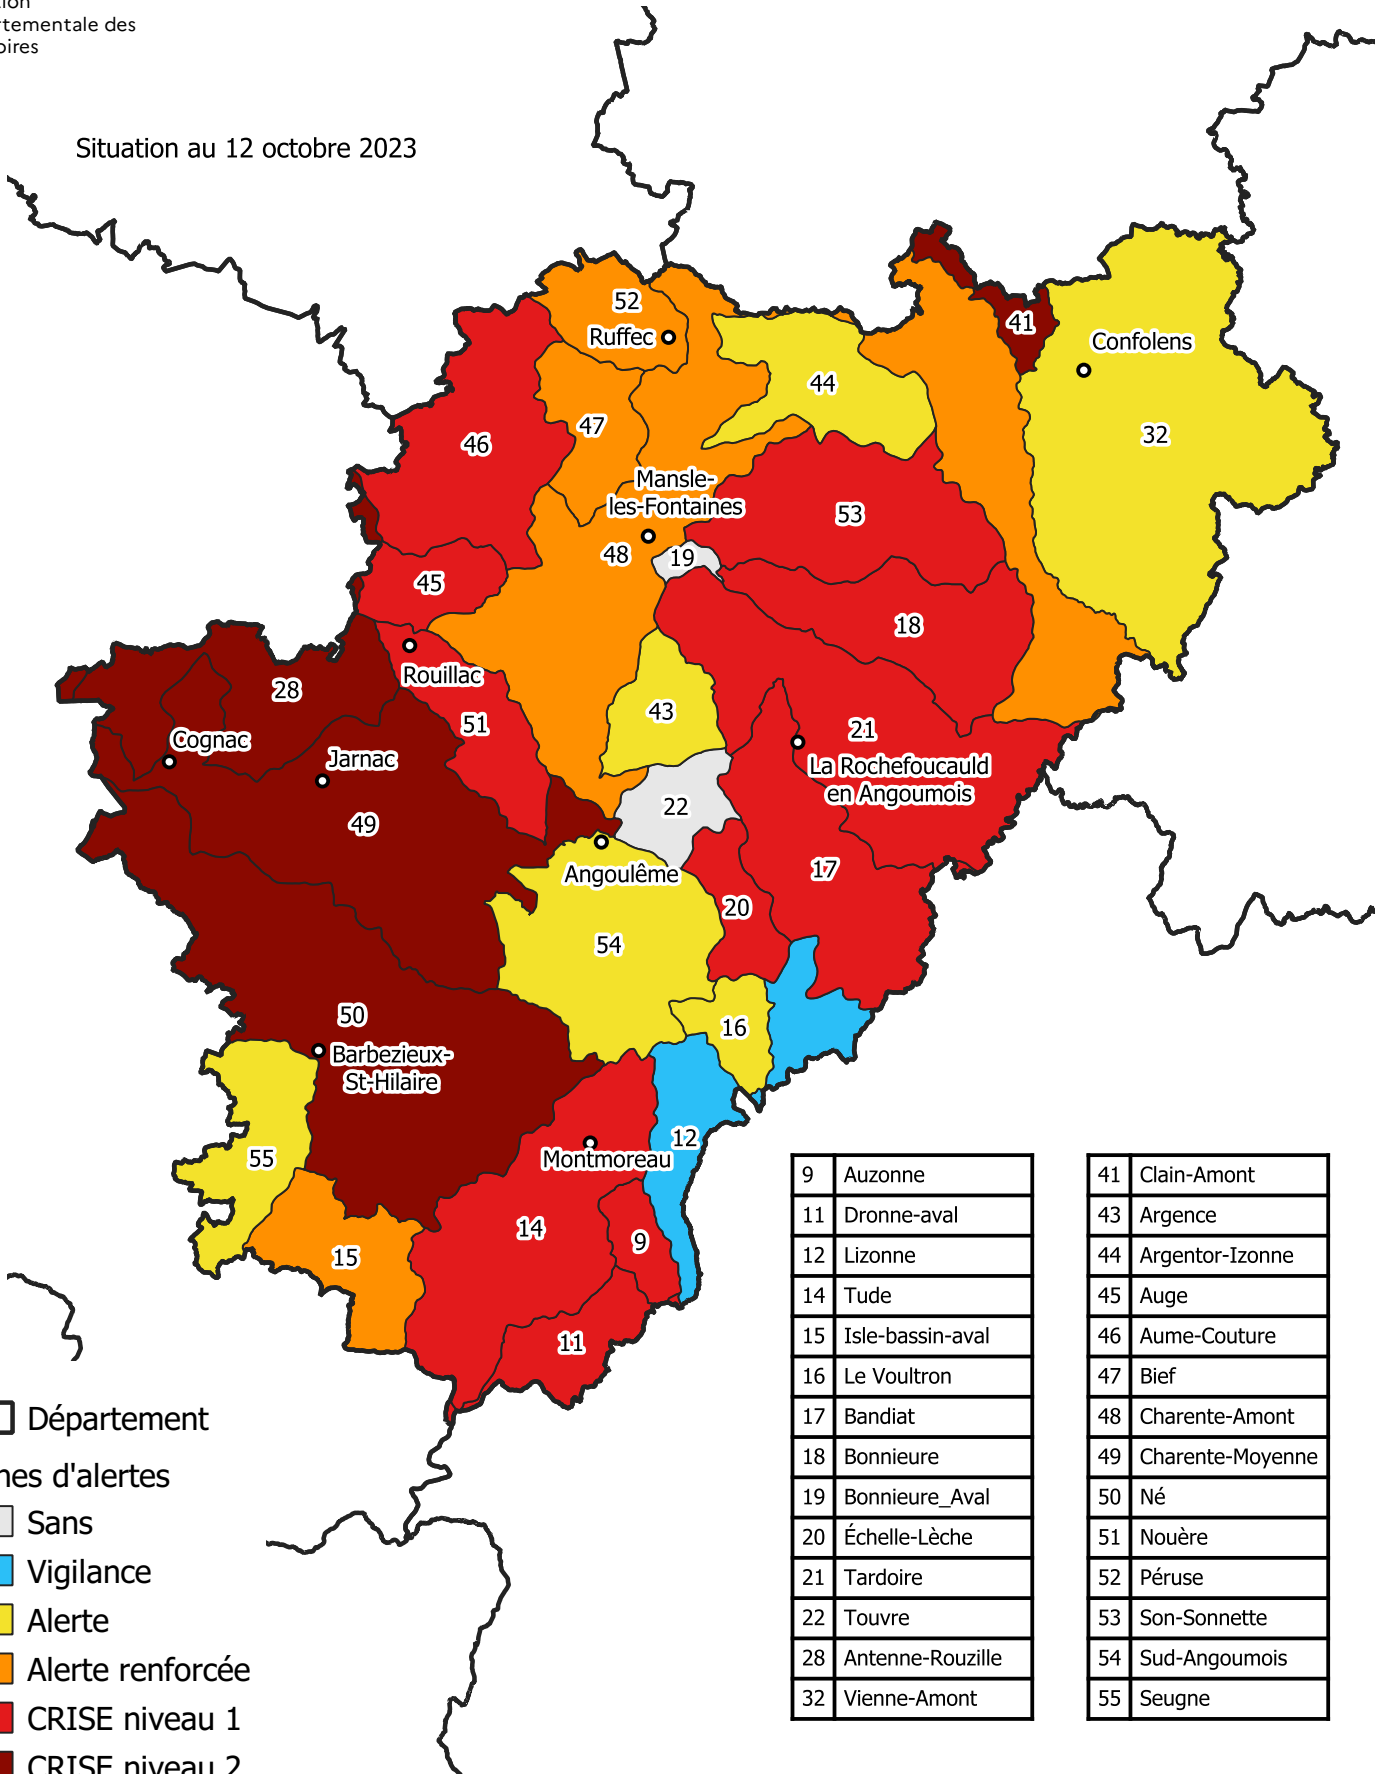

Gestion de l'étiage 2023

Etat de la ressource superficielle

Situation au 12 octobre 2023

Arrêtés de restrictions en vigueur

N°	Zone ALERTE	VIGILANCE	ALERTE	ALERTE RENFORCEE	COUPURE	CRISE	ABROGATION	Niveau_Alerte
14	Tude	2023-07-06	2023-06-15	2023-07-14	2023-07-20		2023-06-23	4
18	Bonnieure	2023-06-08	2023-06-15	2023-07-06	2023-07-22			4
55	Seugne	2023-07-06	2023-07-27					2
32	Vienne-Amont		2023-07-26					2
52	Péruse	2023-07-27	2023-08-03	2023-08-17				3
9	Auzonne	2023-07-06	2023-07-13	2023-07-27	2023-08-17			4
20	Échelle-Lèche	2023-06-08	2023-07-13	2023-08-17	2023-08-22			4
45	Auge	2023-06-22	2023-07-06	2023-07-20	2023-08-22			4
44	Argentor-Izonne	2023-08-10	2023-09-28	2023-08-17				2
54	Sud-Angoumois	2023-08-10	2023-09-28	2023-08-17				2
12	Lizonne	2023-09-30						1
51	Nouère	2023-06-01	2023-07-06	2023-08-17	2023-08-29			4
28	Antenne-Rouzille	2023-06-29	2023-07-06	2023-08-10	2023-08-17	2023-08-29		5
17	Bandiat	2023-07-06	2023-07-20	2023-09-07	2023-09-08			4
16	Le Voultron		2023-09-09					2
50	Né					2023-08-18		5
47	Bief		2023-06-01	2023-09-14				3
15	Isle-bassin-aval	2023-07-06	2023-09-09	2023-09-16				3
21	Tardoire	2023-07-06	2023-08-10	2023-09-28	2023-10-05			4
43	Argence	2023-06-01	2023-10-05	2023-09-28	2023-08-25			2
48	Charente-Amont	2023-07-20		2023-10-05				3
11	Dronne-aval		2023-09-30		2023-10-07			4
41	Clain-Amont	2023-06-23		2023-07-03	2023-08-22	2023-10-07		5
49	Charente-Moyenne	2023-06-29	2023-08-10	2023-09-21	2023-10-03	2023-10-07		5
53	Son-Sonnette	2023-08-10	2023-09-21	2023-10-05	2023-10-10			4
46	Aume-Couture	2023-06-01		2023-09-26	2023-10-12			4