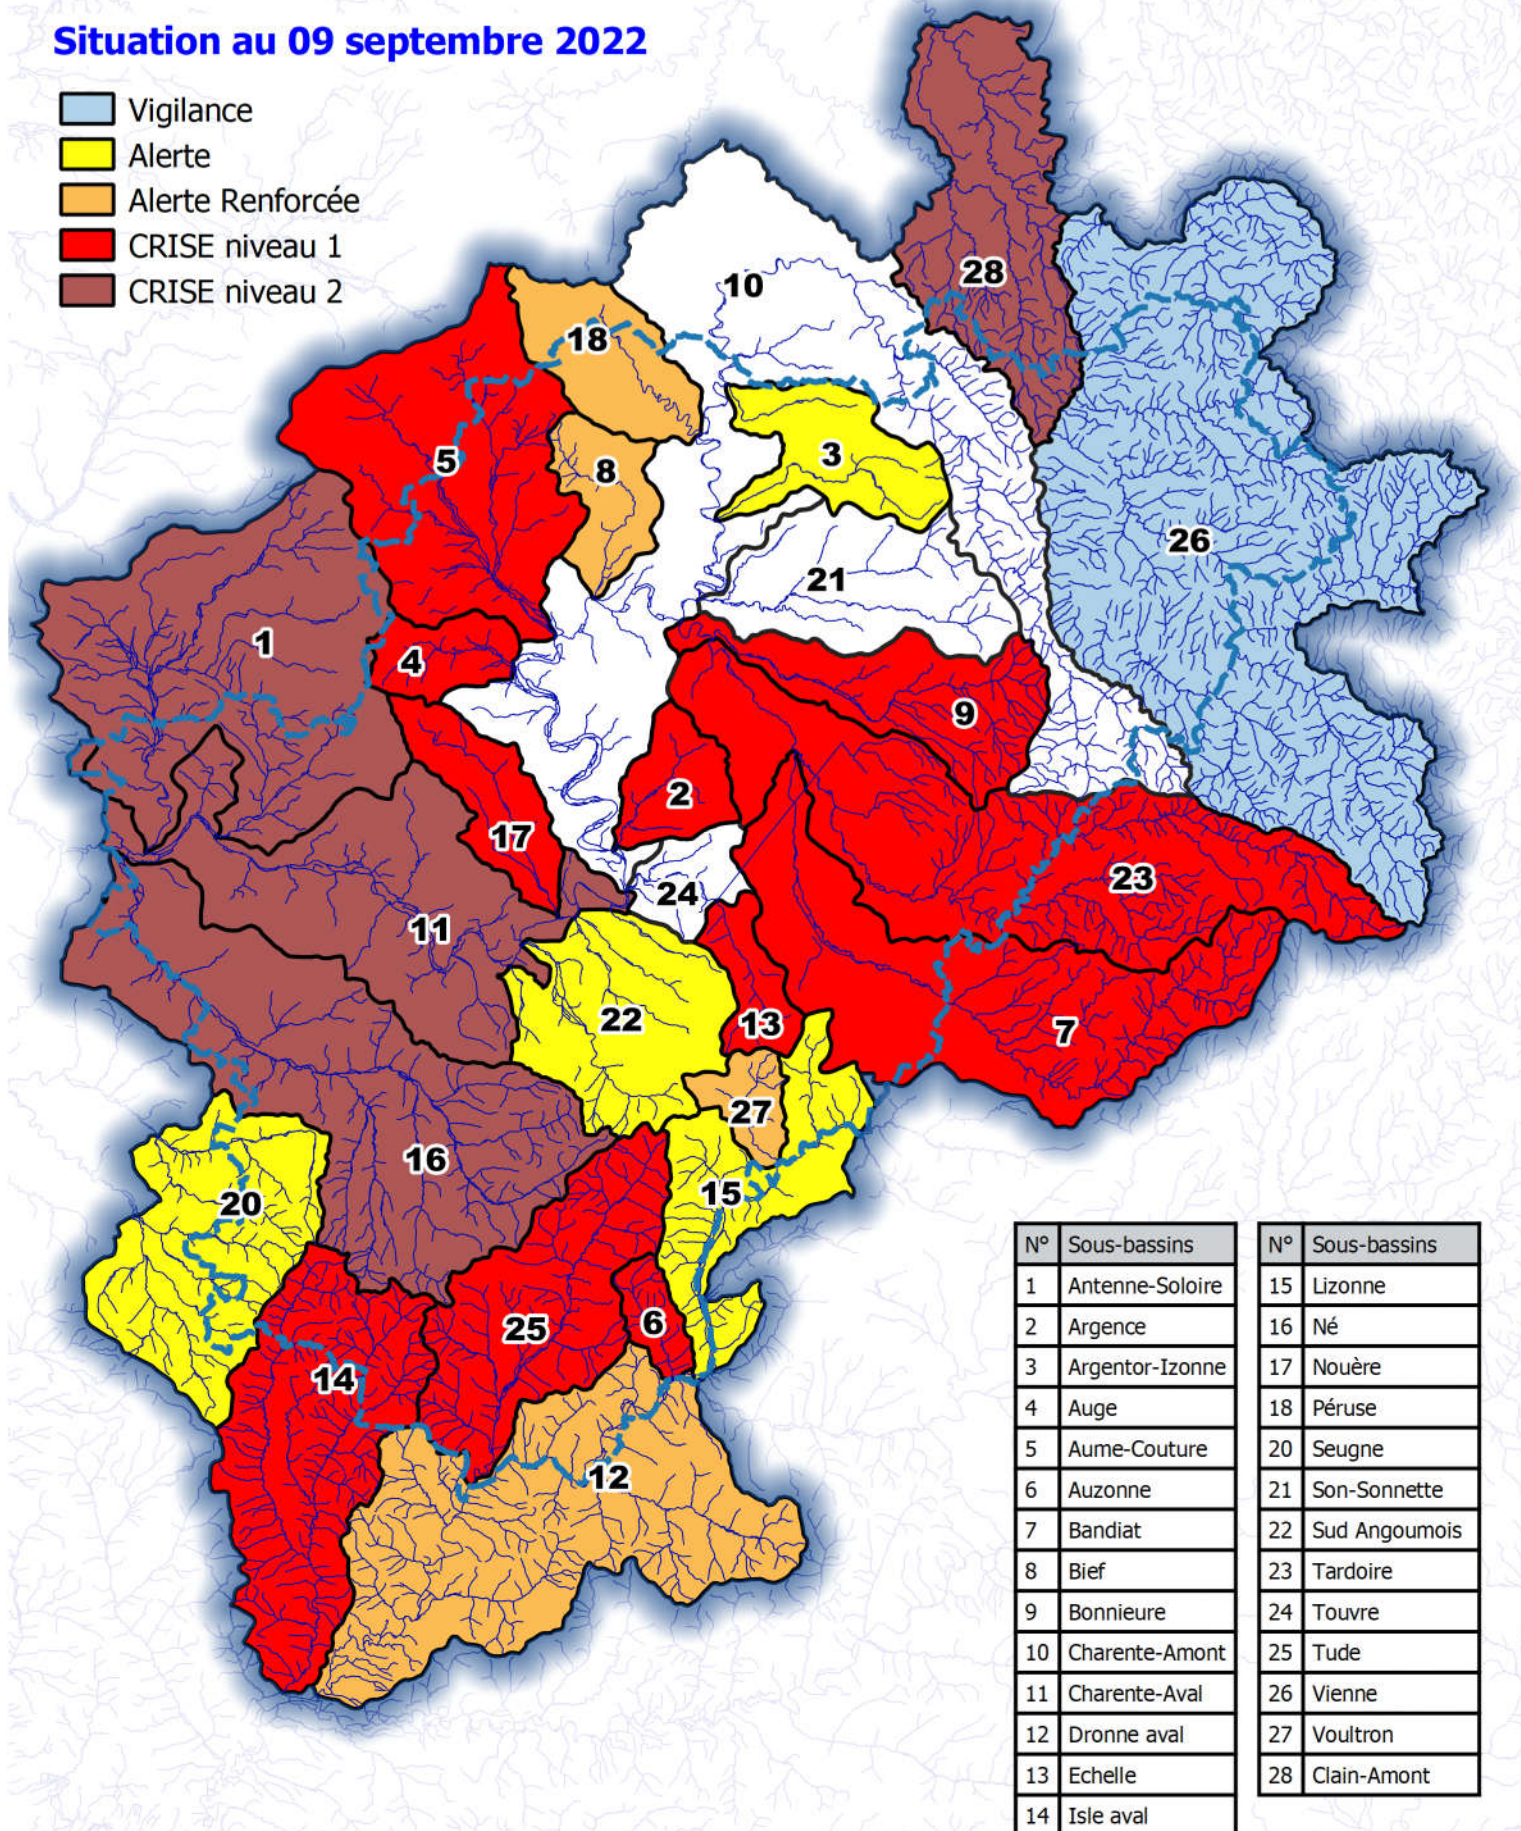

Situation au 09 septembre 2022

- Vigilance
- Alerte
- Alerte Renforcée
- CRISE niveau 1
- CRISE niveau 2

N°	Sous-bassins	N°	Sous-bassins
1	Antenne-Soloire	15	Lizonne
2	Argence	16	Né
3	Argentor-Izonne	17	Nouère
4	Auge	18	Péruse
5	Aume-Couture	20	Seugne
6	Auzonne	21	Son-Sonnette
7	Bandiat	22	Sud Angoumois
8	Bief	23	Tardoire
9	Bonnieure	24	Touvre
10	Charente-Amont	25	Tude
11	Charente-Aval	26	Vienne
12	Dronne aval	27	Voultron
13	Echelle	28	Clain-Amont
14	Isle aval		