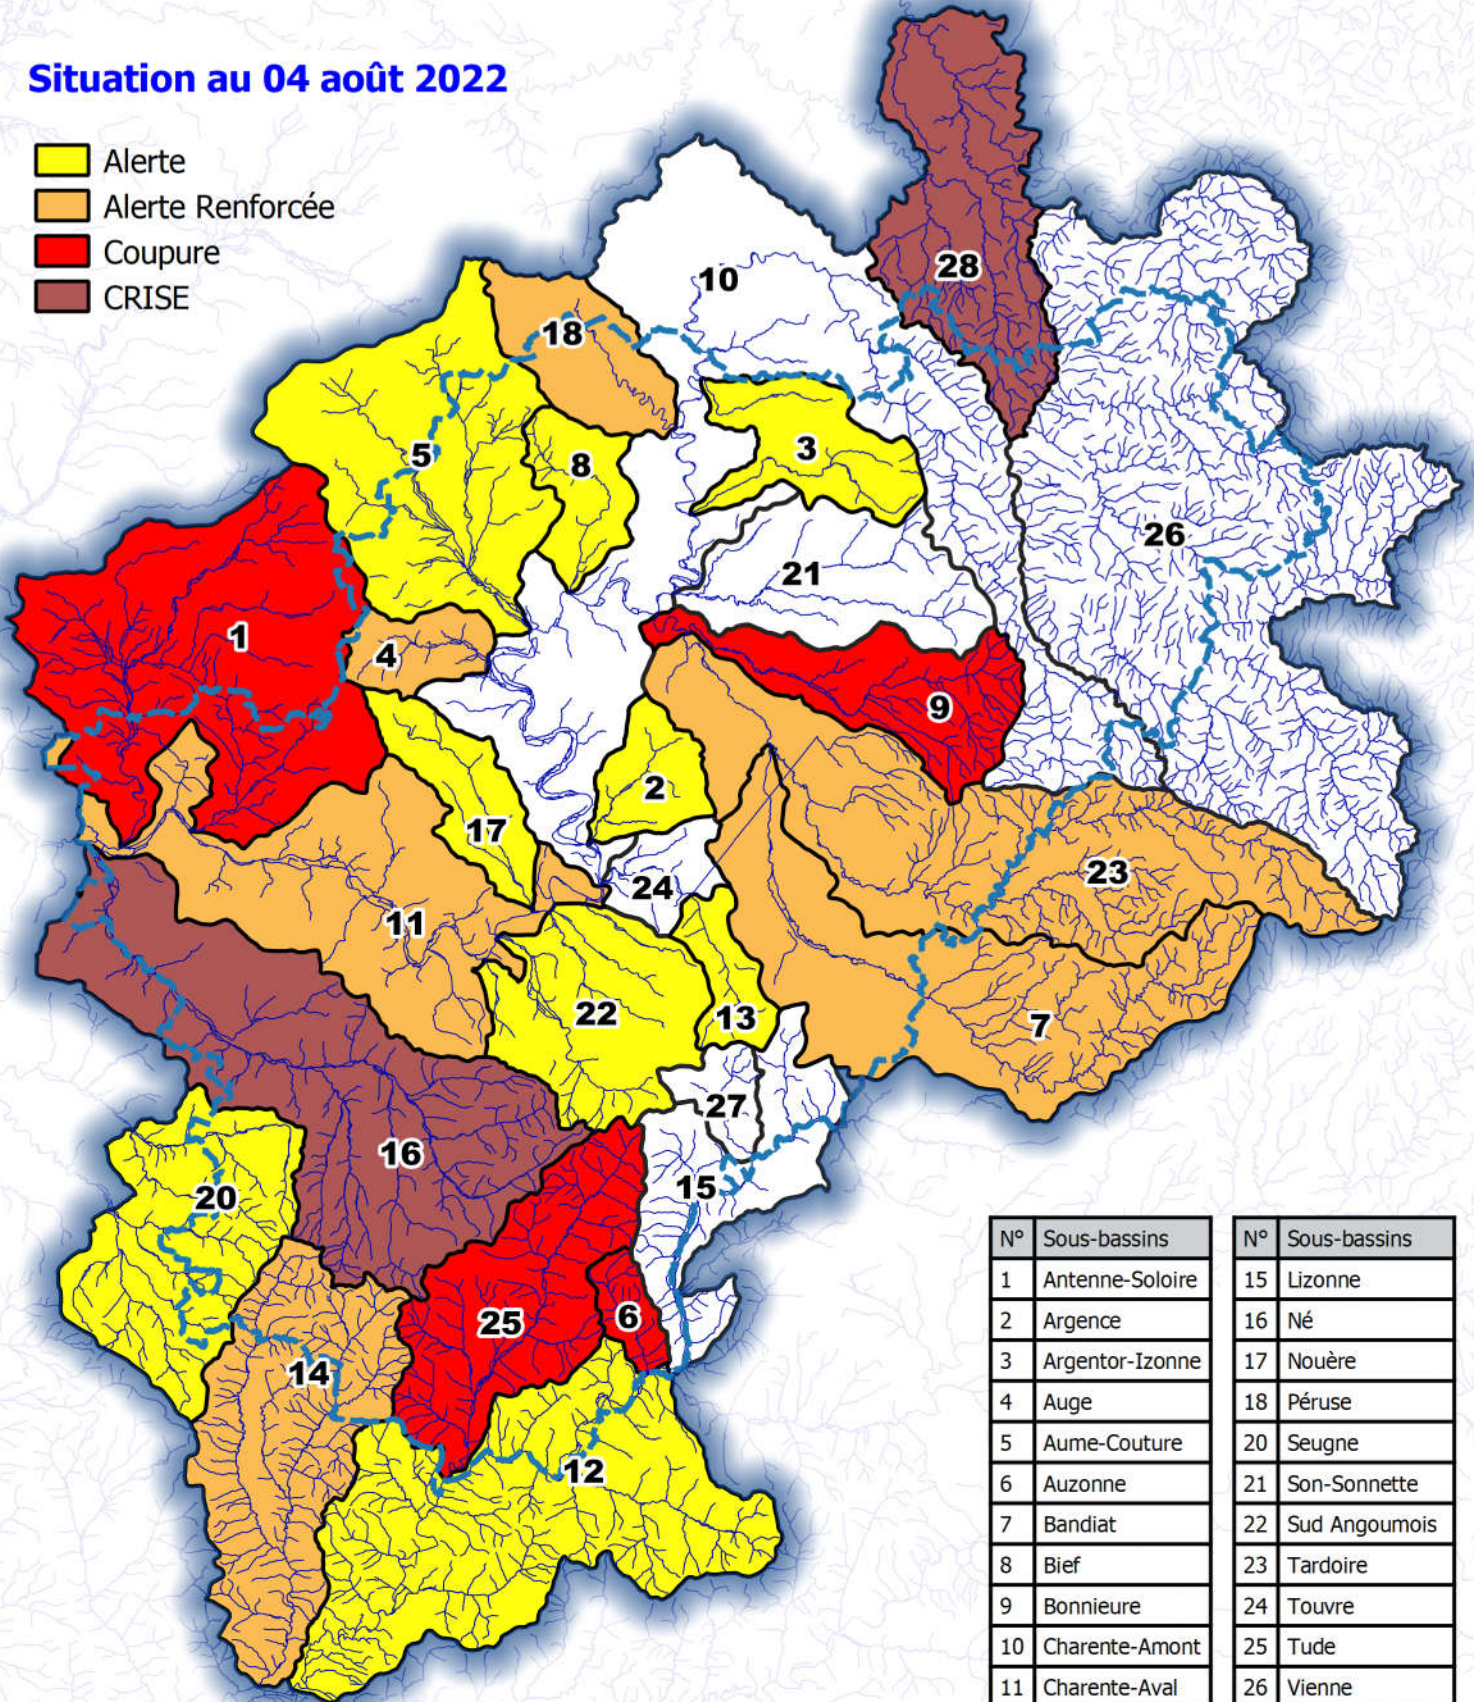

Situation au 04 août 2022

- Alerte
- Alerte Renforcée
- Coupure
- CRISE

N°	Sous-bassins	N°	Sous-bassins
1	Antenne-Soloire	15	Lizonne
2	Argence	16	Né
3	Argentor-Izonne	17	Nouère
4	Auge	18	Péruse
5	Aume-Couture	20	Seugne
6	Auzonne	21	Son-Sonnette
7	Bandiat	22	Sud Angoumois
8	Bief	23	Tardoire
9	Bonnieure	24	Touvre
10	Charente-Amont	25	Tude
11	Charente-Aval	26	Vienne
12	Dronne aval	27	Voultron
13	Echelle	28	Clain-Amont
14	Isle aval		