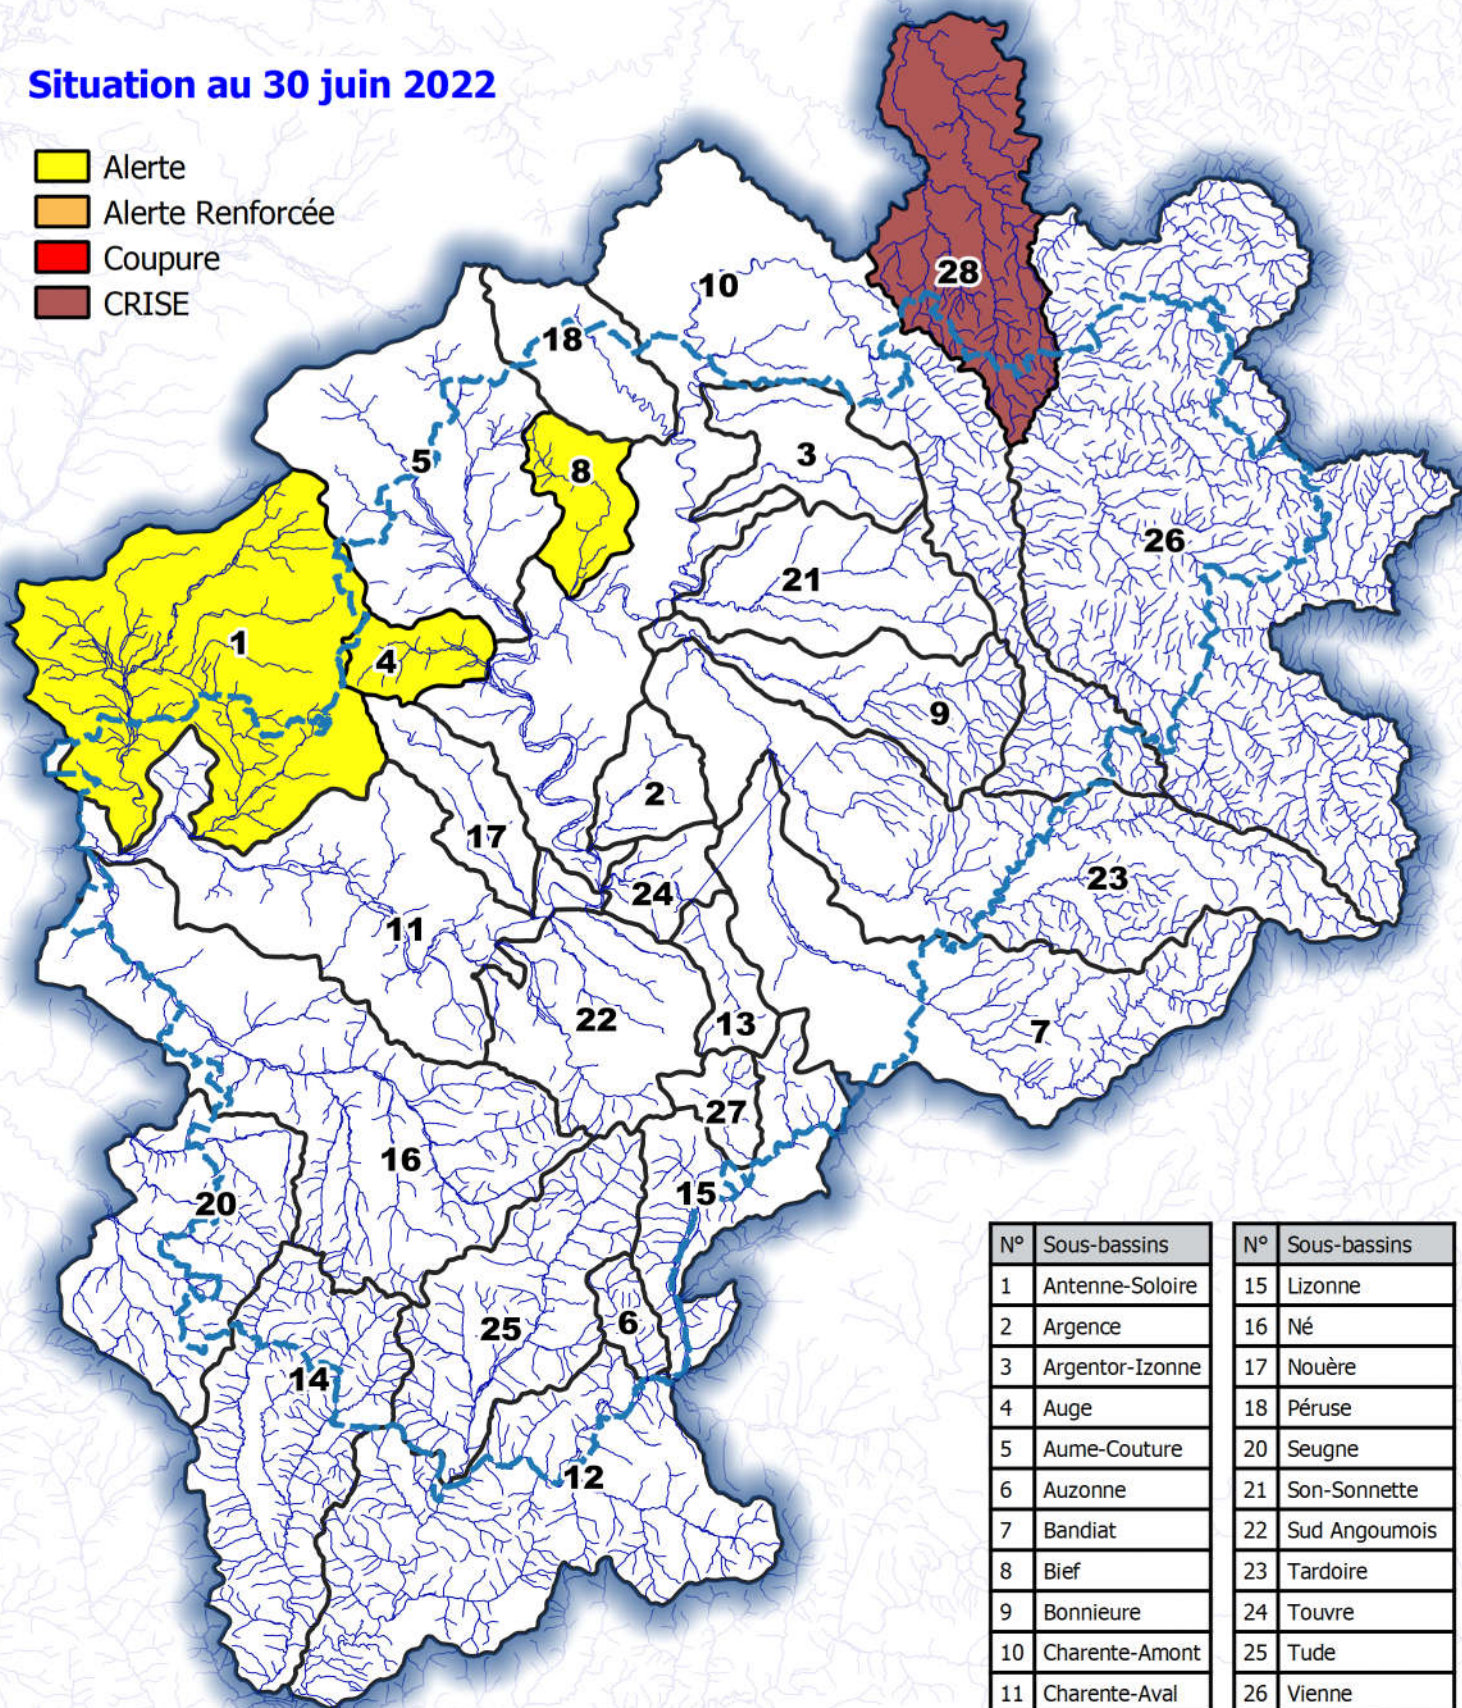

**Situation au 30 juin 2022**

-  Alerte
-  Alerte Renforcée
-  Coupure
-  CRISE

N°	Sous-bassins	N°	Sous-bassins
1	Antenne-Soloire	15	Lizonne
2	Argence	16	Né
3	Argentor-Izonne	17	Nouère
4	Auge	18	Péruse
5	Aume-Couture	20	Seugne
6	Auzonne	21	Son-Sonnette
7	Bandiat	22	Sud Angoumois
8	Bief	23	Tardoire
9	Bonnieure	24	Touvre
10	Charente-Amont	25	Tude
11	Charente-Aval	26	Vienne
12	Dronne aval	27	Voultron
13	Echelle	28	Clain-Amont
14	Isle aval		