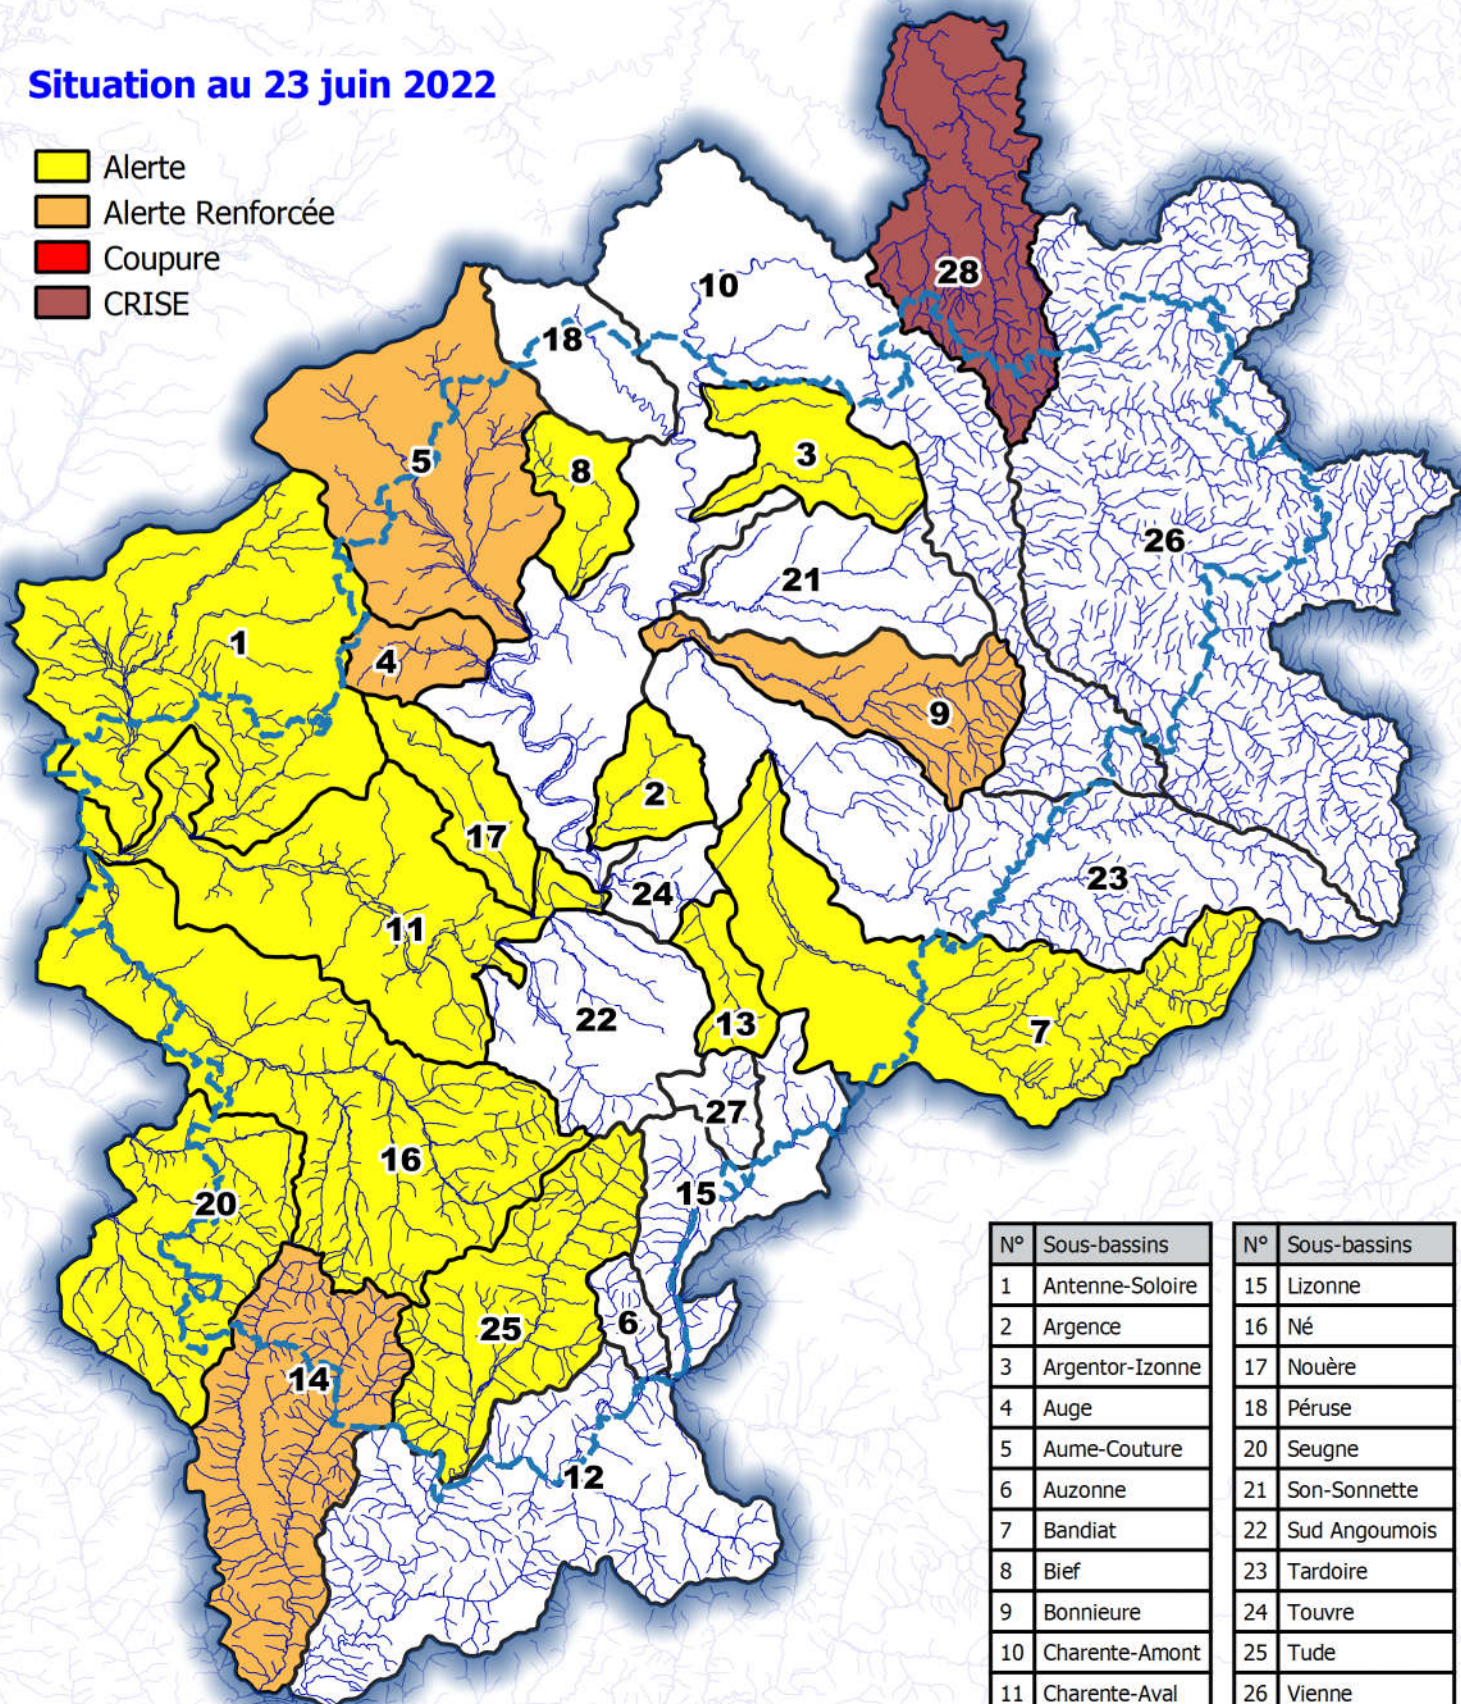

**Situation au 23 juin 2022**

- Alerte
- Alerte Renforcée
- Coupure
- CRISE

N°	Sous-bassins	N°	Sous-bassins
1	Antenne-Soloire	15	Lizonne
2	Argence	16	Né
3	Argentor-Izonne	17	Nouère
4	Auge	18	Péruse
5	Aume-Couture	20	Seugne
6	Auzonne	21	Son-Sonnette
7	Bandiat	22	Sud Angoumois
8	Bief	23	Tardoire
9	Bonnieure	24	Touvre
10	Charente-Amont	25	Tude
11	Charente-Aval	26	Vienne
12	Dronne aval	27	Voultron
13	Echelle	28	Clain-Amont
14	Isle aval		