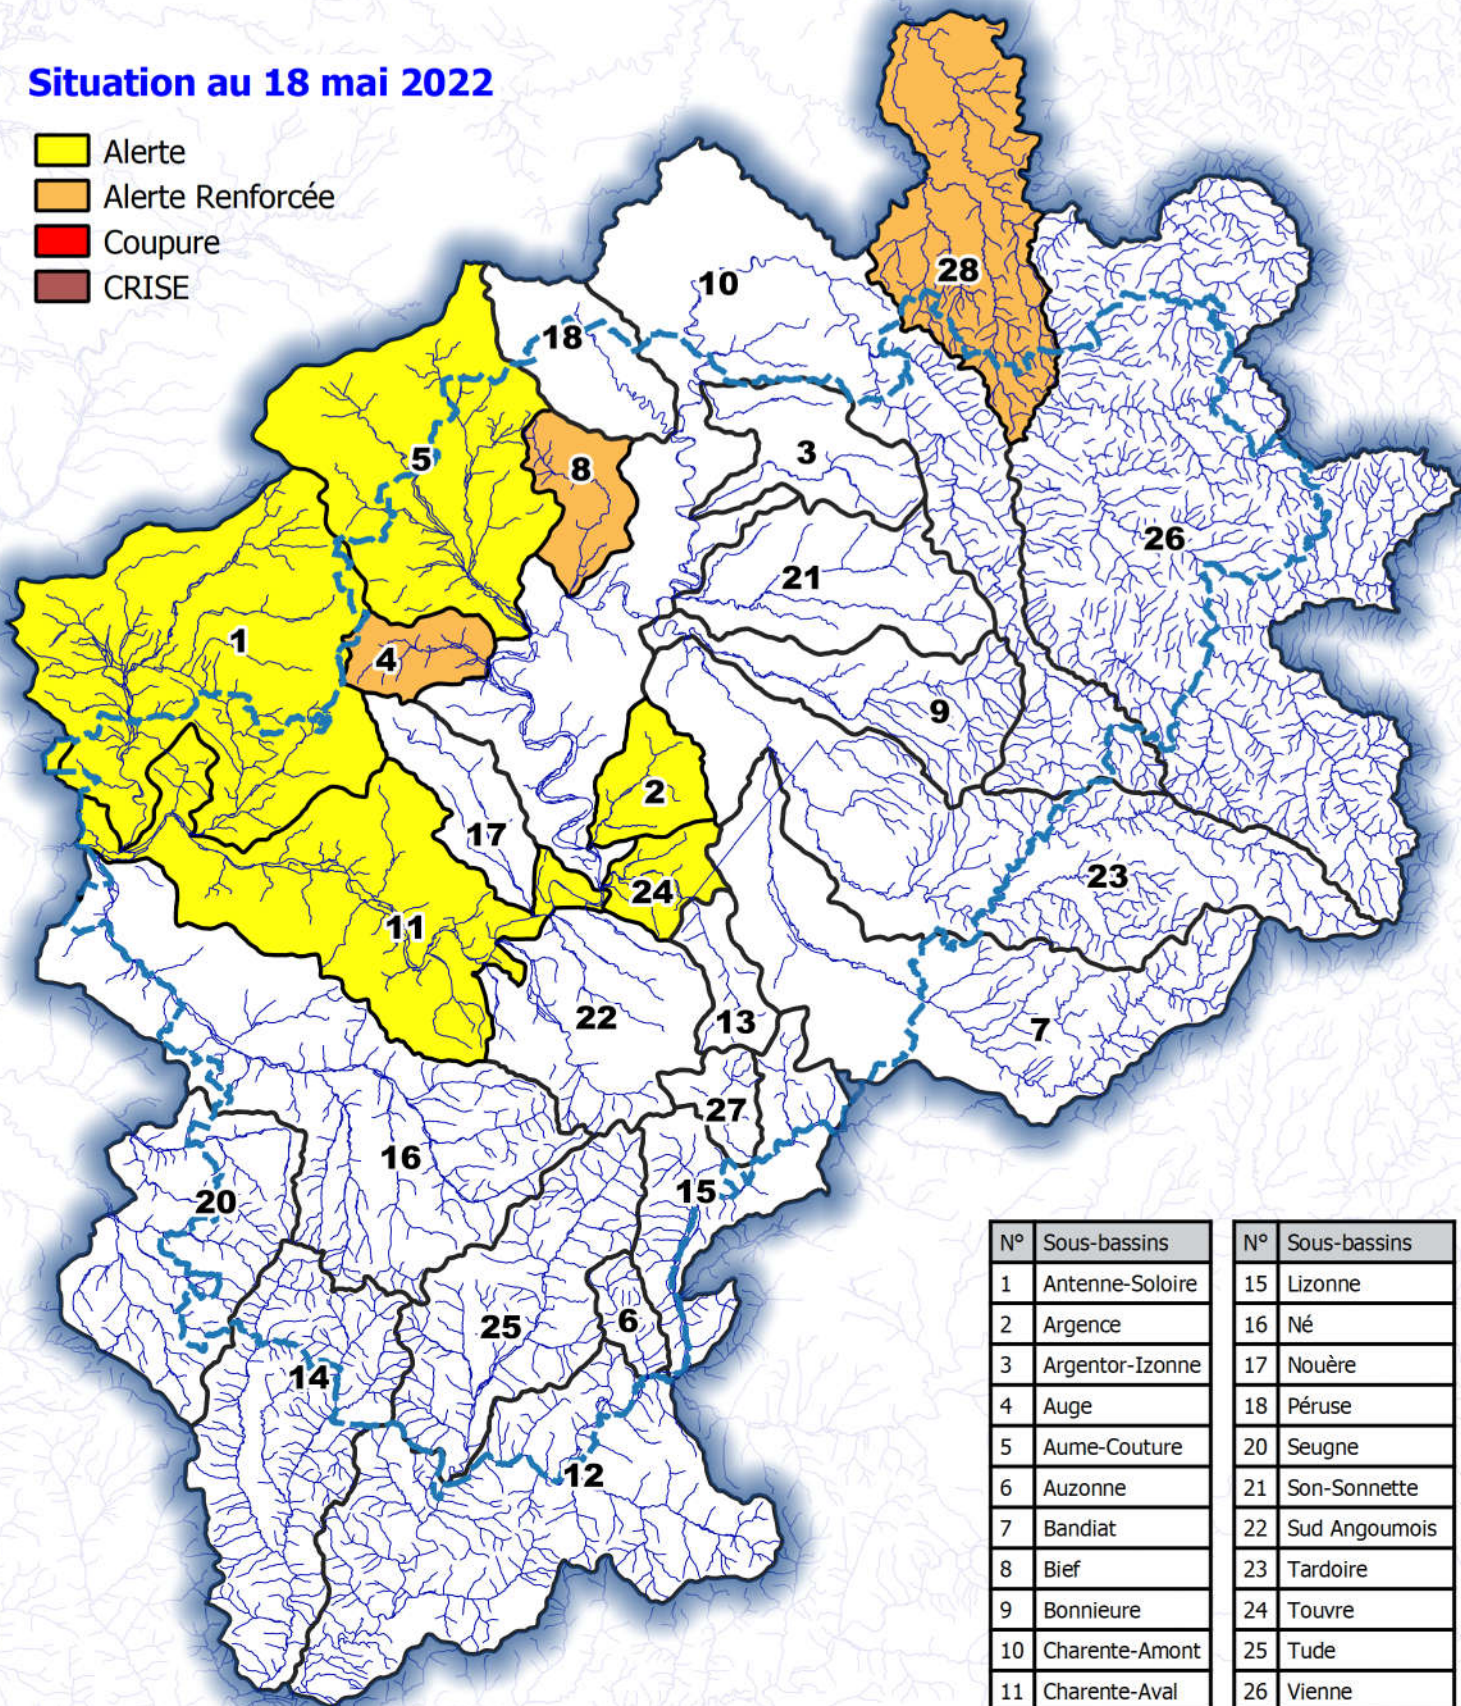

Situation au 18 mai 2022

- Alerte
- Alerte Renforcée
- Coupure
- CRISE

N°	Sous-bassins	N°	Sous-bassins
1	Antenne-Soloire	15	Lizonne
2	Argence	16	Né
3	Argentor-Izonne	17	Nouère
4	Auge	18	Péruse
5	Aume-Couture	20	Seugne
6	Auzonne	21	Son-Sonnette
7	Bandiat	22	Sud Angoumois
8	Bief	23	Tardoire
9	Bonnieure	24	Touvre
10	Charente-Amont	25	Tude
11	Charente-Aval	26	Vienne
12	Dronne aval	27	Voultron
13	Echelle	28	Clain-Amont
14	Isle aval		