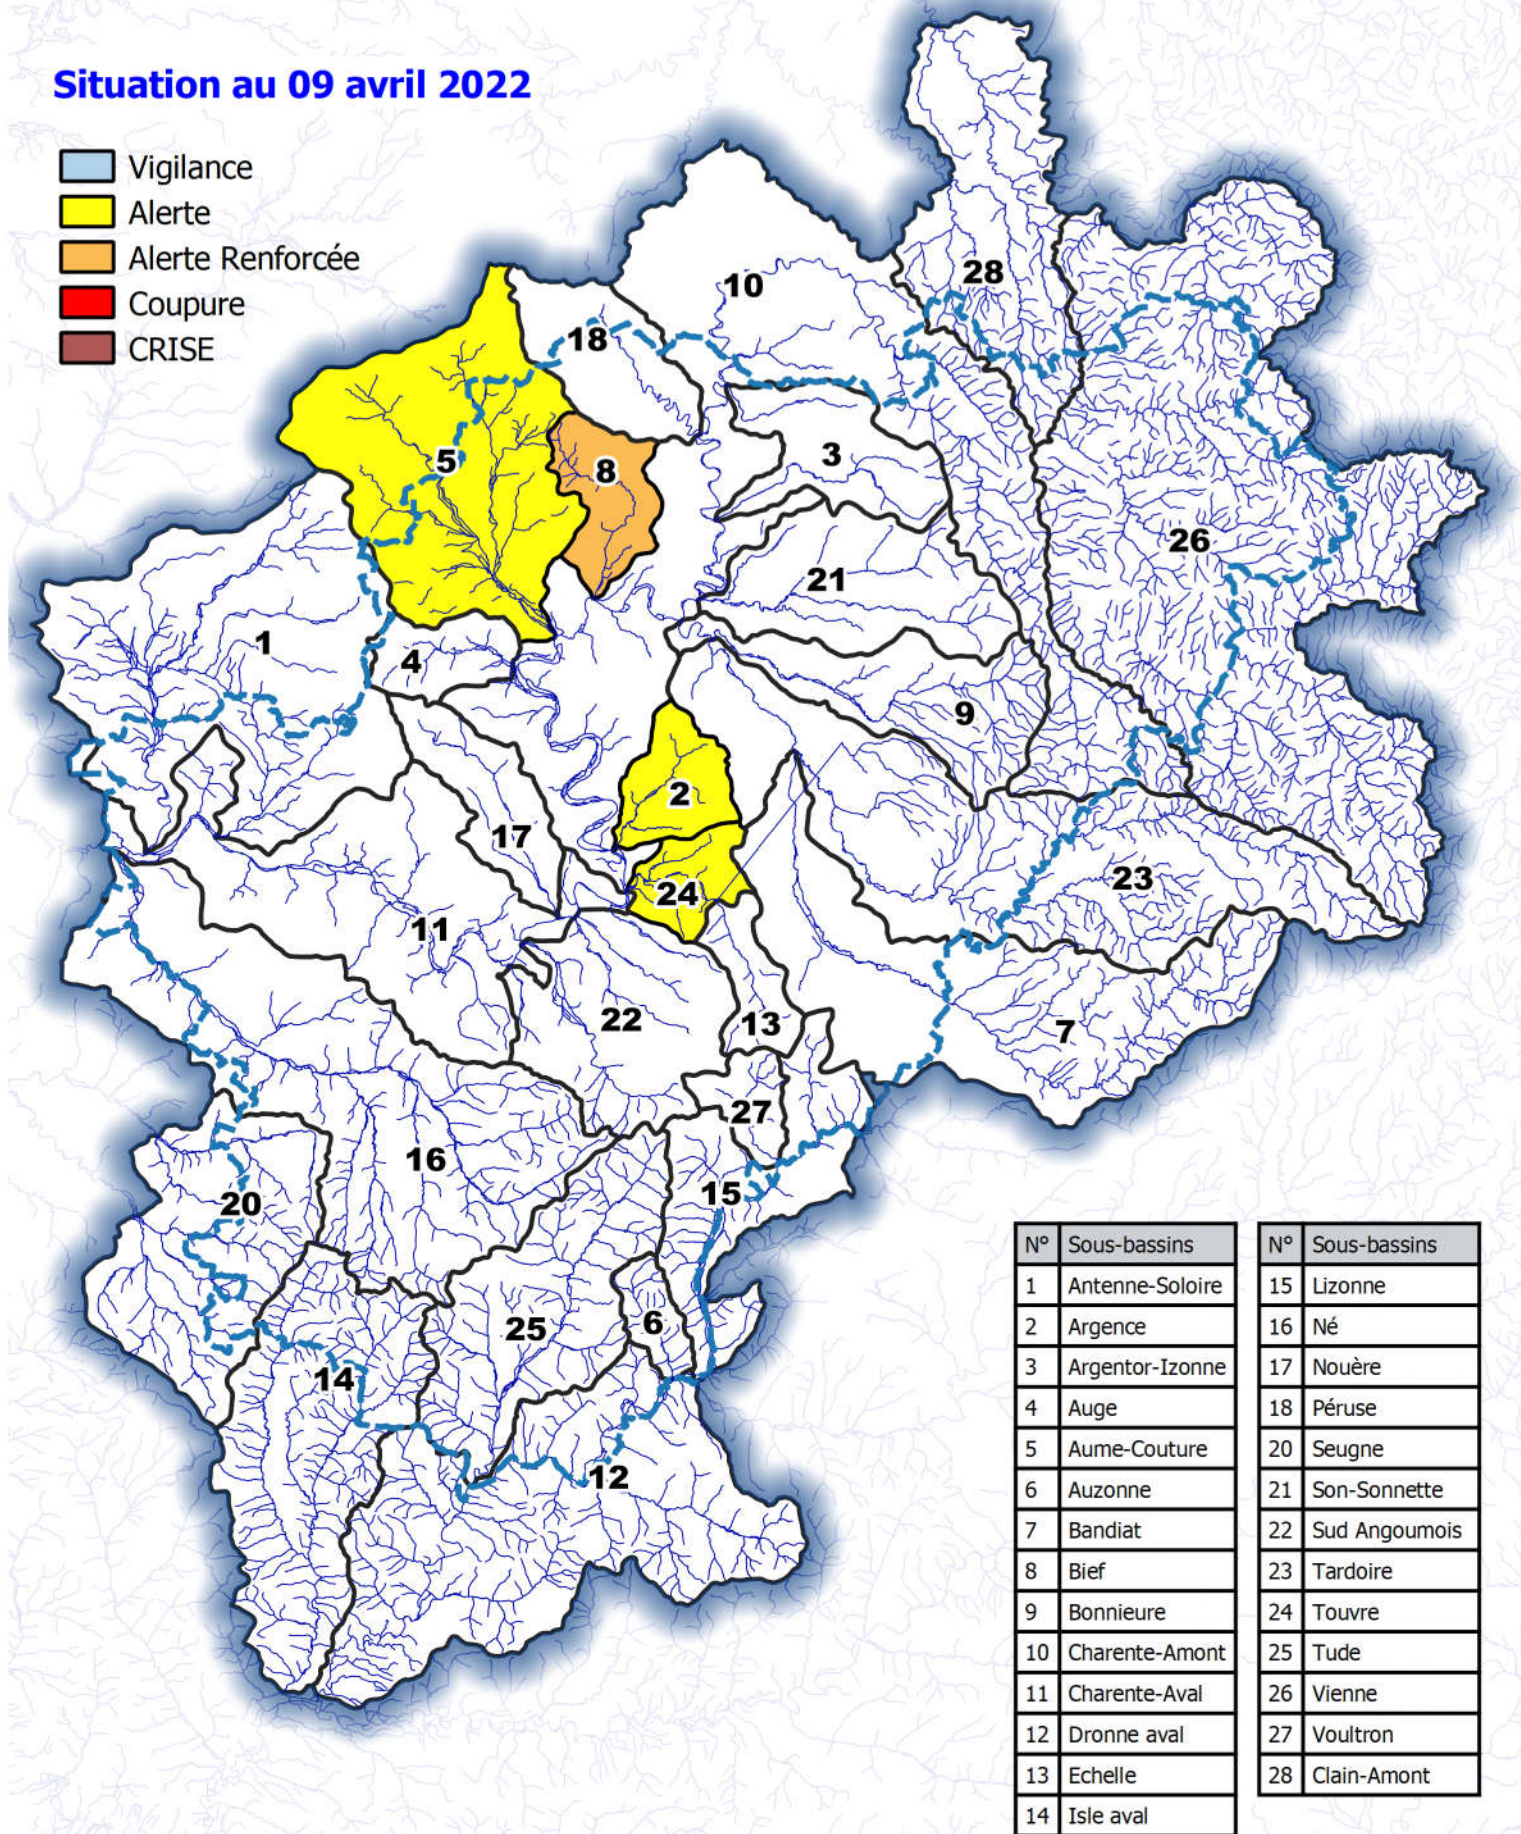

Situation au 09 avril 2022

-  Vigilance
-  Alerte
-  Alerte Renforcée
-  Coupure
-  CRISE

N°	Sous-bassins	N°	Sous-bassins
1	Antenne-Soloire	15	Lizonne
2	Argence	16	Né
3	Argentor-Izonne	17	Nouère
4	Auge	18	Péruse
5	Aume-Couture	20	Seugne
6	Auzonne	21	Son-Sonnette
7	Bandiat	22	Sud Angoumois
8	Bief	23	Tardoire
9	Bonnieure	24	Touvre
10	Charente-Amont	25	Tude
11	Charente-Aval	26	Vienne
12	Dronne aval	27	Voultron
13	Echelle	28	Clain-Amont
14	Isle aval		