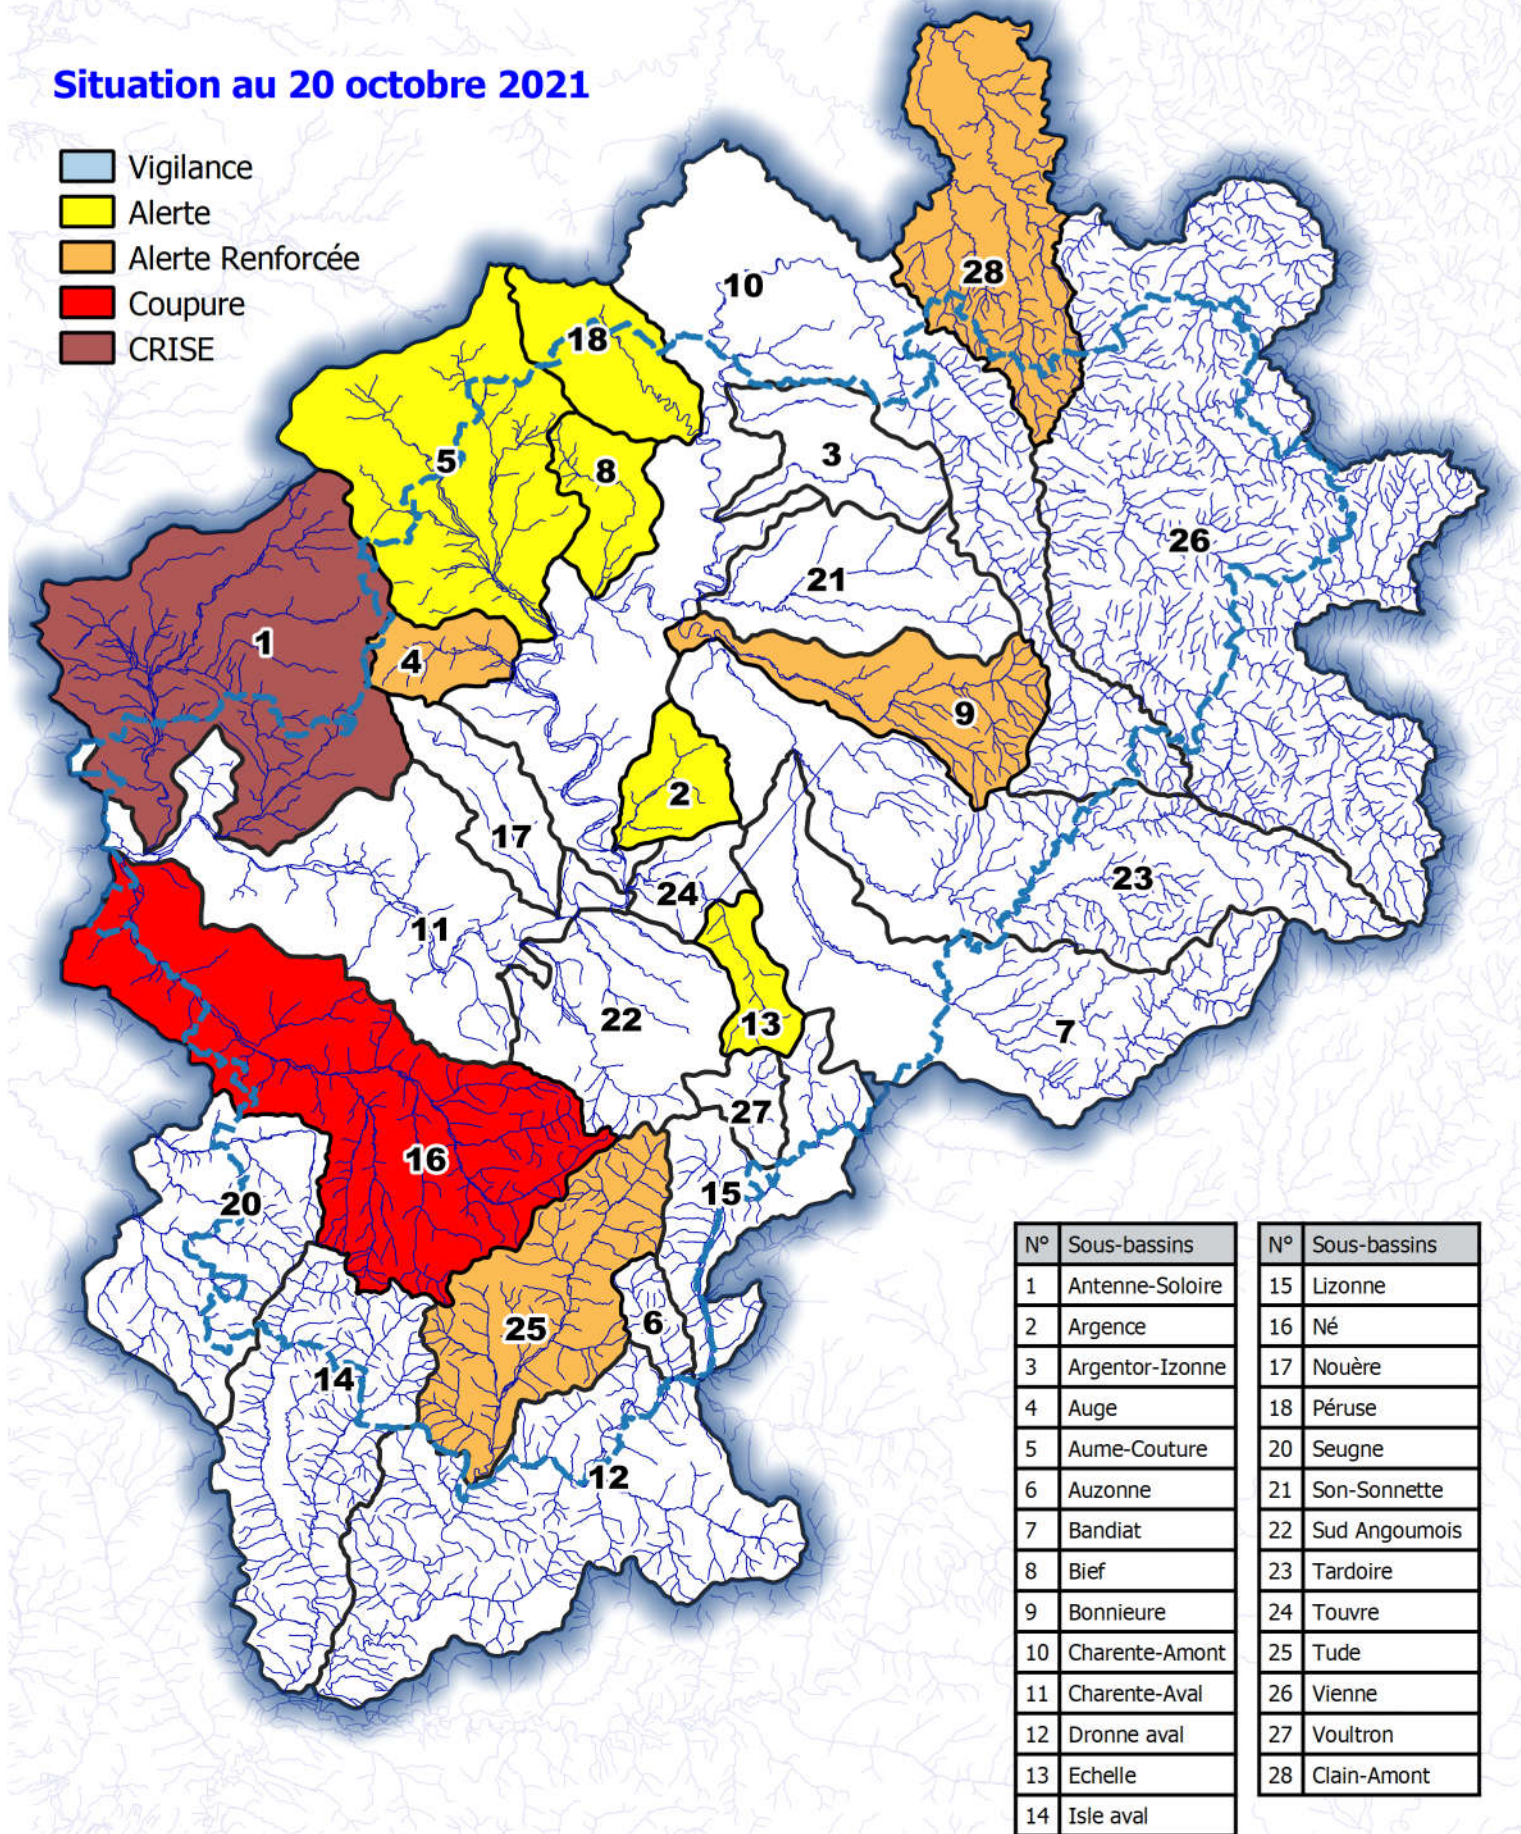

**Situation au 20 octobre 2021**

-  Vigilance
-  Alerte
-  Alerte Renforcée
-  Coupure
-  CRISE

N°	Sous-bassins	N°	Sous-bassins
1	Antenne-Soloire	15	Lizonne
2	Argence	16	Né
3	Argentor-Izonne	17	Nouère
4	Auge	18	Péruse
5	Aume-Couture	20	Seugne
6	Auzonne	21	Son-Sonnette
7	Bandiat	22	Sud Angoumois
8	Bief	23	Tardoire
9	Bonnieure	24	Touvre
10	Charente-Amont	25	Tude
11	Charente-Aval	26	Vienne
12	Dronne aval	27	Voultron
13	Echelle	28	Clain-Amont
14	Isle aval		