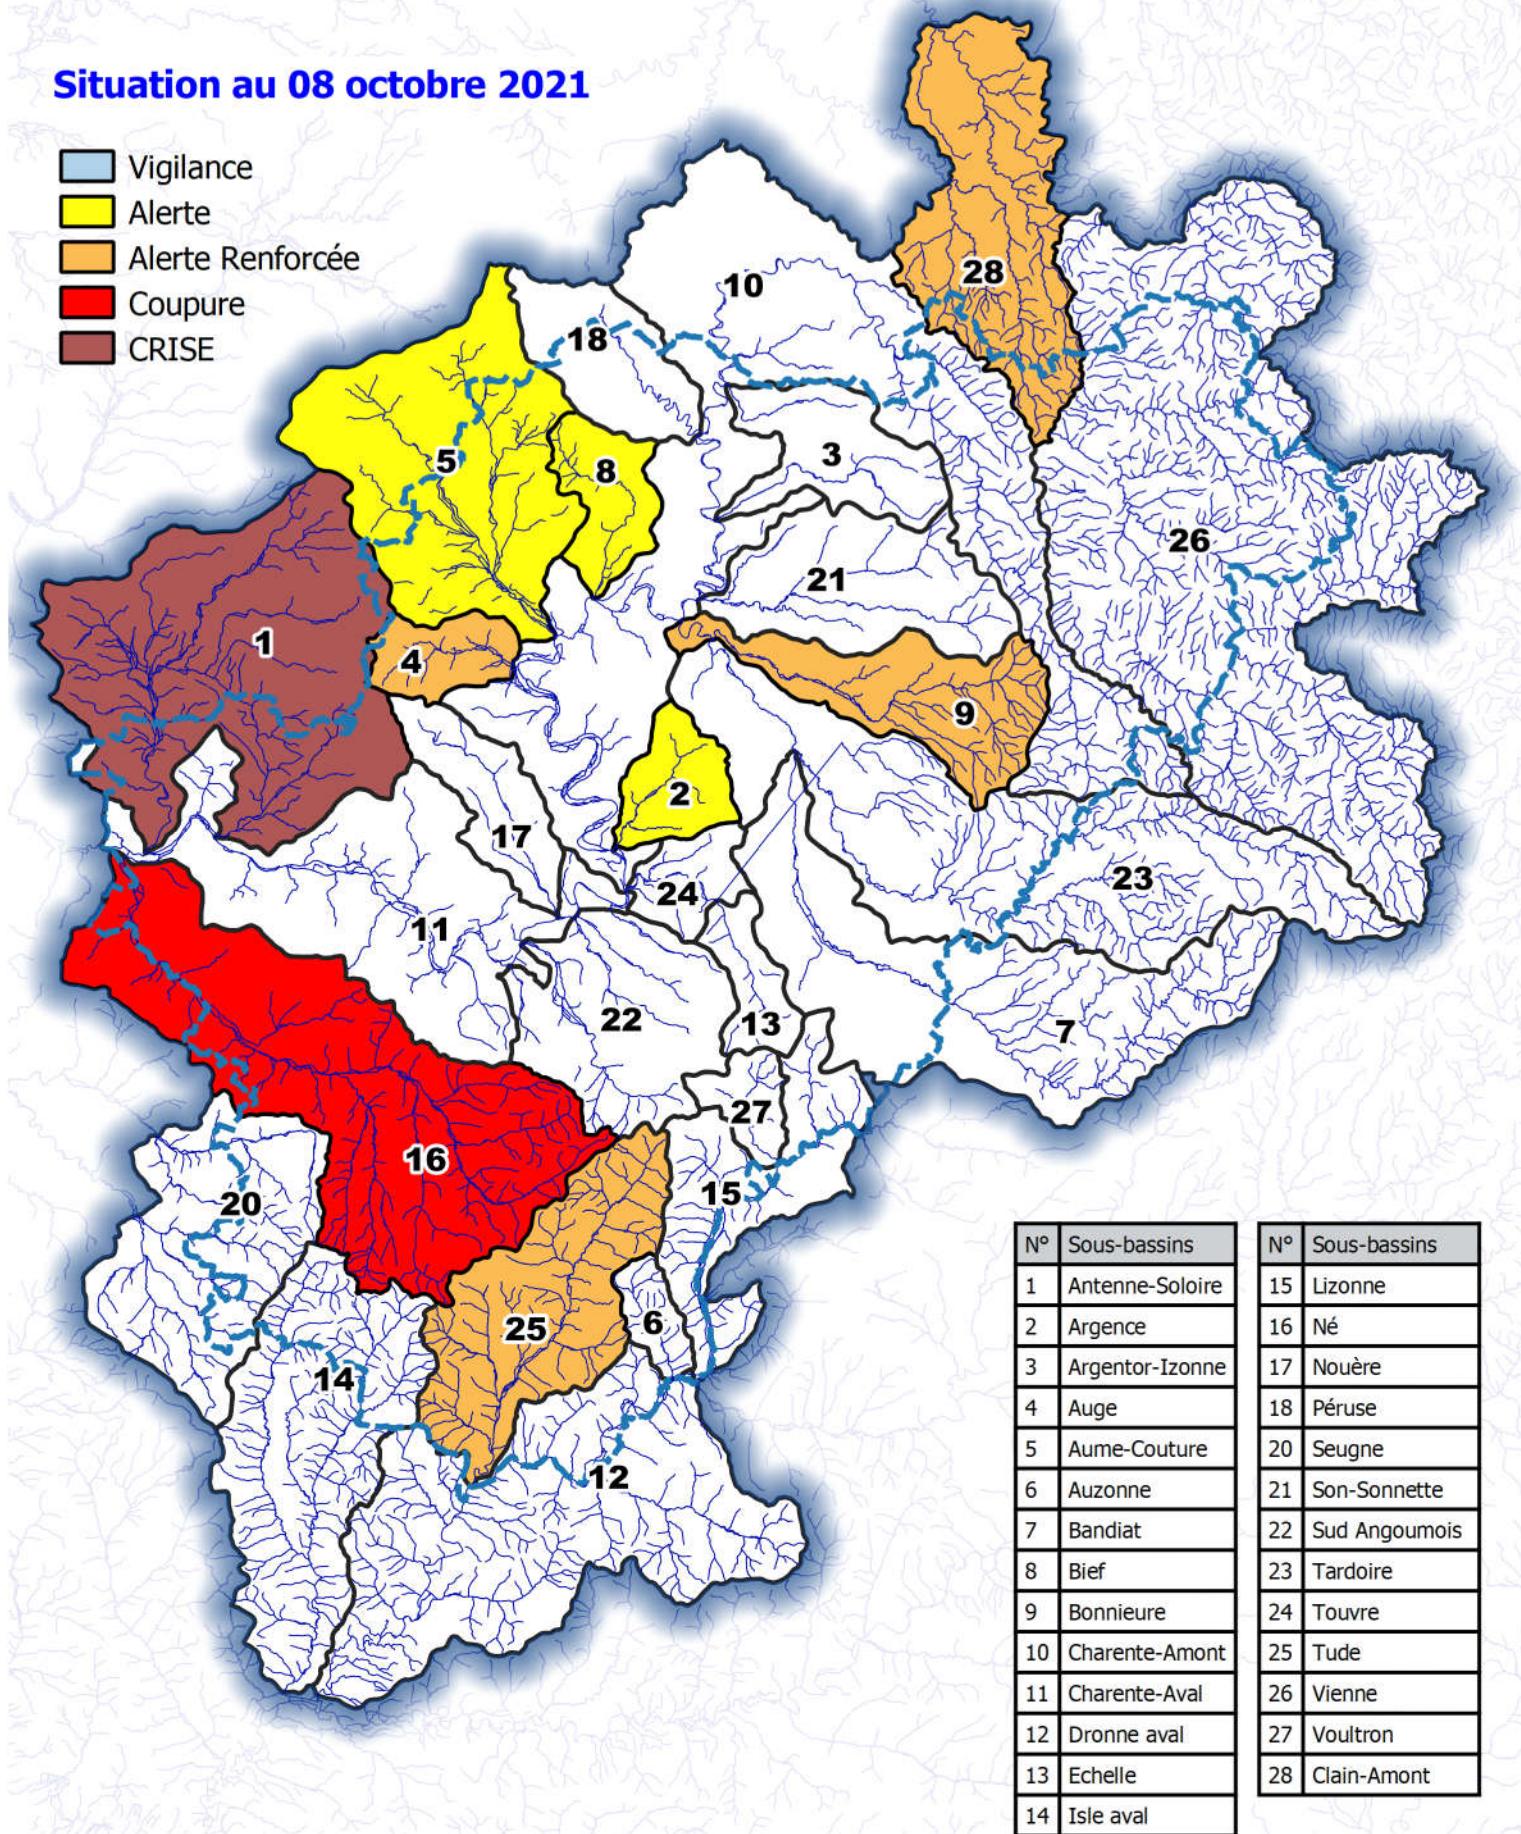

Situation au 08 octobre 2021

- Vigilance
- Alerte
- Alerte Renforcée
- Coupure
- CRISE

| N° | Sous-bassins | N° | Sous-bassins |
|----|-----------------|----|---------------|
| 1 | Antenne-Soloire | 15 | Lizonne |
| 2 | Argence | 16 | Né |
| 3 | Argentor-Izonne | 17 | Nouère |
| 4 | Auge | 18 | Péruse |
| 5 | Aume-Couture | 20 | Seugne |
| 6 | Auzonne | 21 | Son-Sonnette |
| 7 | Bandiat | 22 | Sud Angoumois |
| 8 | Bief | 23 | Tardoire |
| 9 | Bonnieure | 24 | Touvre |
| 10 | Charente-Amont | 25 | Tude |
| 11 | Charente-Aval | 26 | Vienne |
| 12 | Dronne aval | 27 | Voultron |
| 13 | Echelle | 28 | Clain-Amont |
| 14 | Isle aval | | |