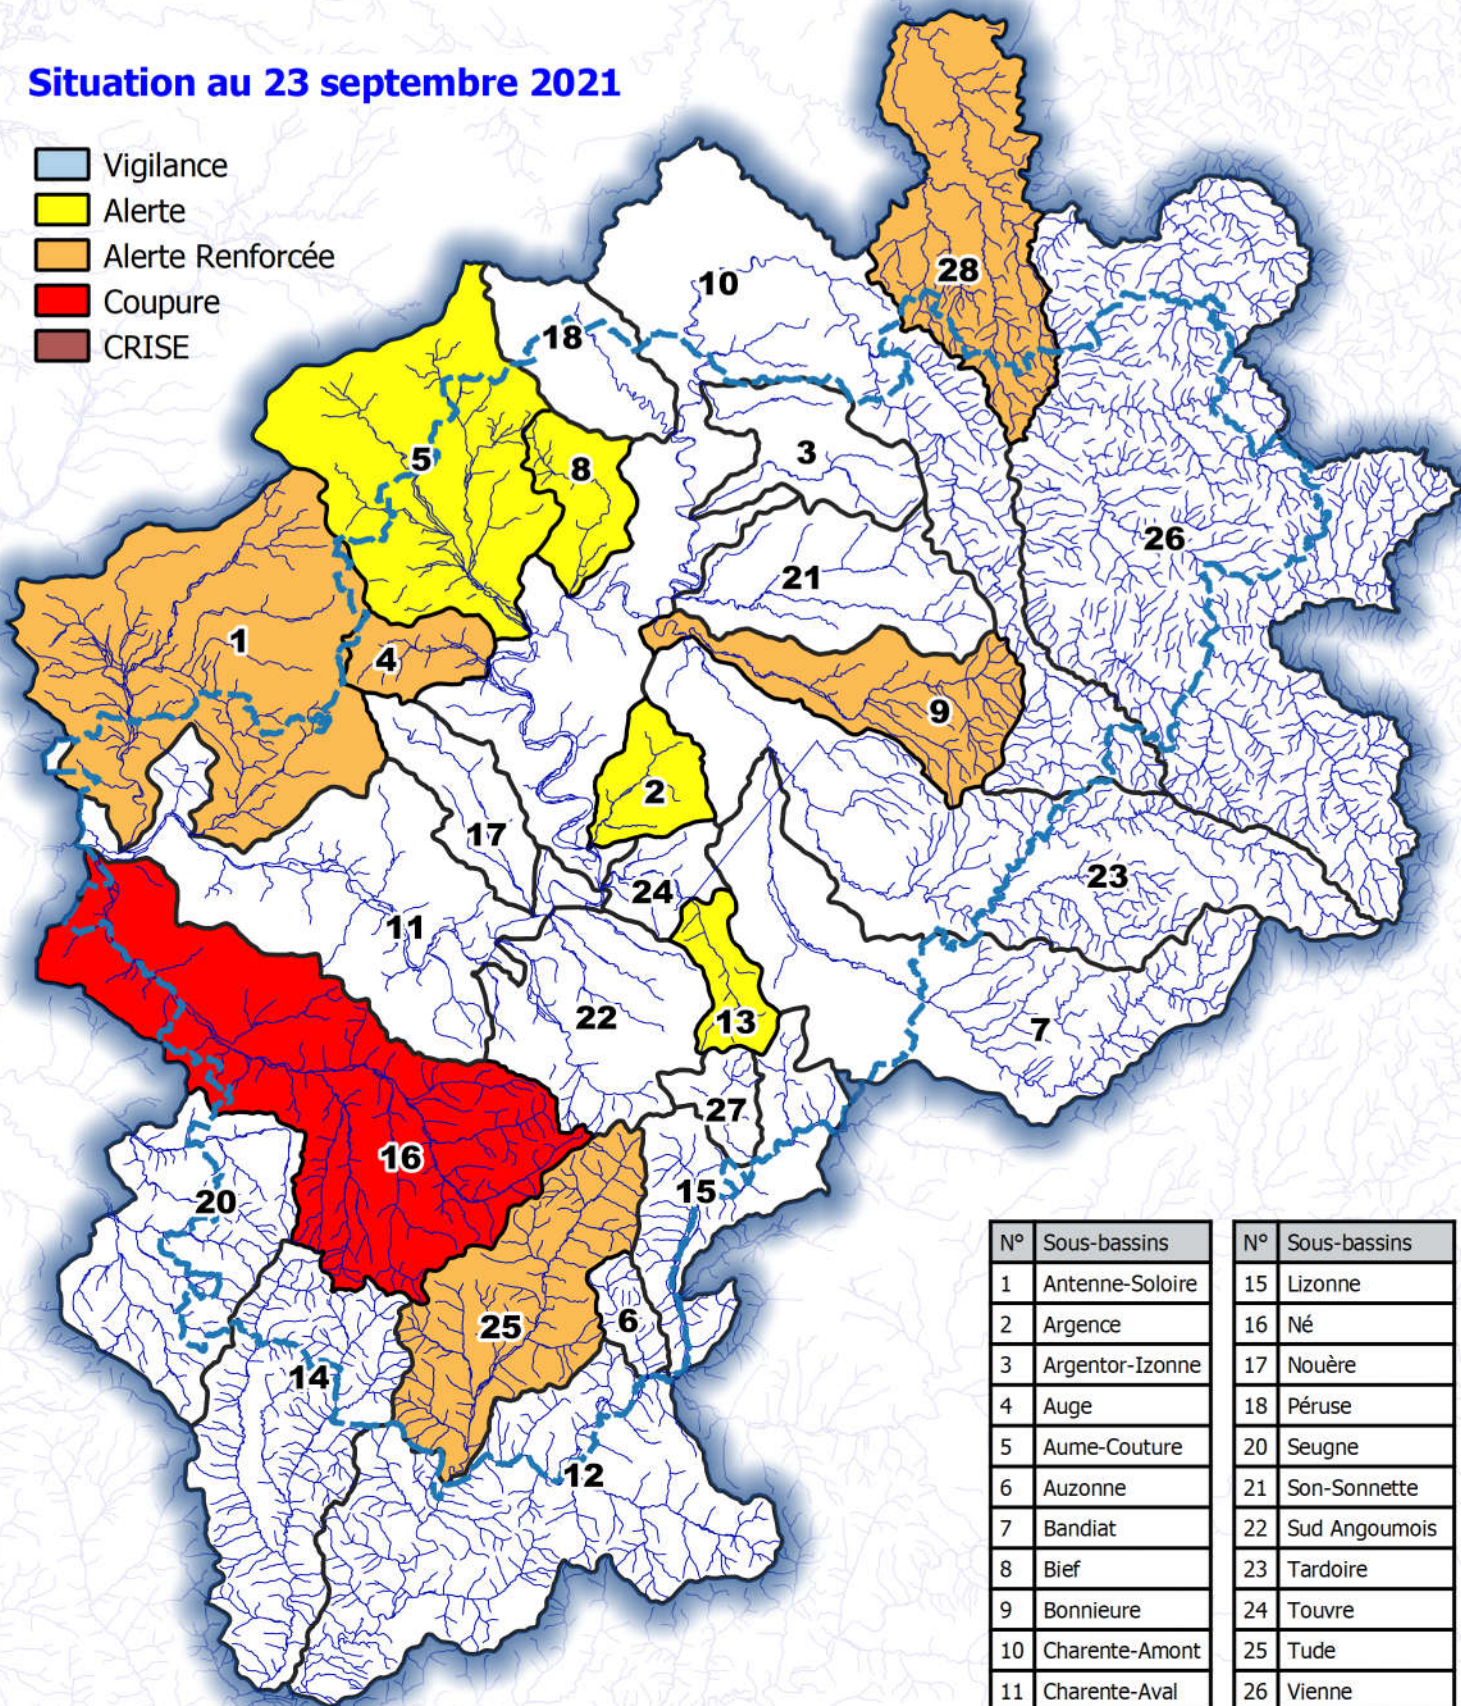

Situation au 23 septembre 2021

- Vigilance
- Alerte
- Alerte Renforcée
- Coupure
- CRISE

N°	Sous-bassins	N°	Sous-bassins
1	Antenne-Soloire	15	Lizonne
2	Argence	16	Né
3	Argentor-Izonne	17	Nouère
4	Auge	18	Péruse
5	Aume-Couture	20	Seugne
6	Auzonne	21	Son-Sonnette
7	Bandiat	22	Sud Angoumois
8	Bief	23	Tardoire
9	Bonnieure	24	Touvre
10	Charente-Amont	25	Tude
11	Charente-Aval	26	Vienne
12	Dronne aval	27	Voultron
13	Echelle	28	Clain-Amont
14	Isle aval		