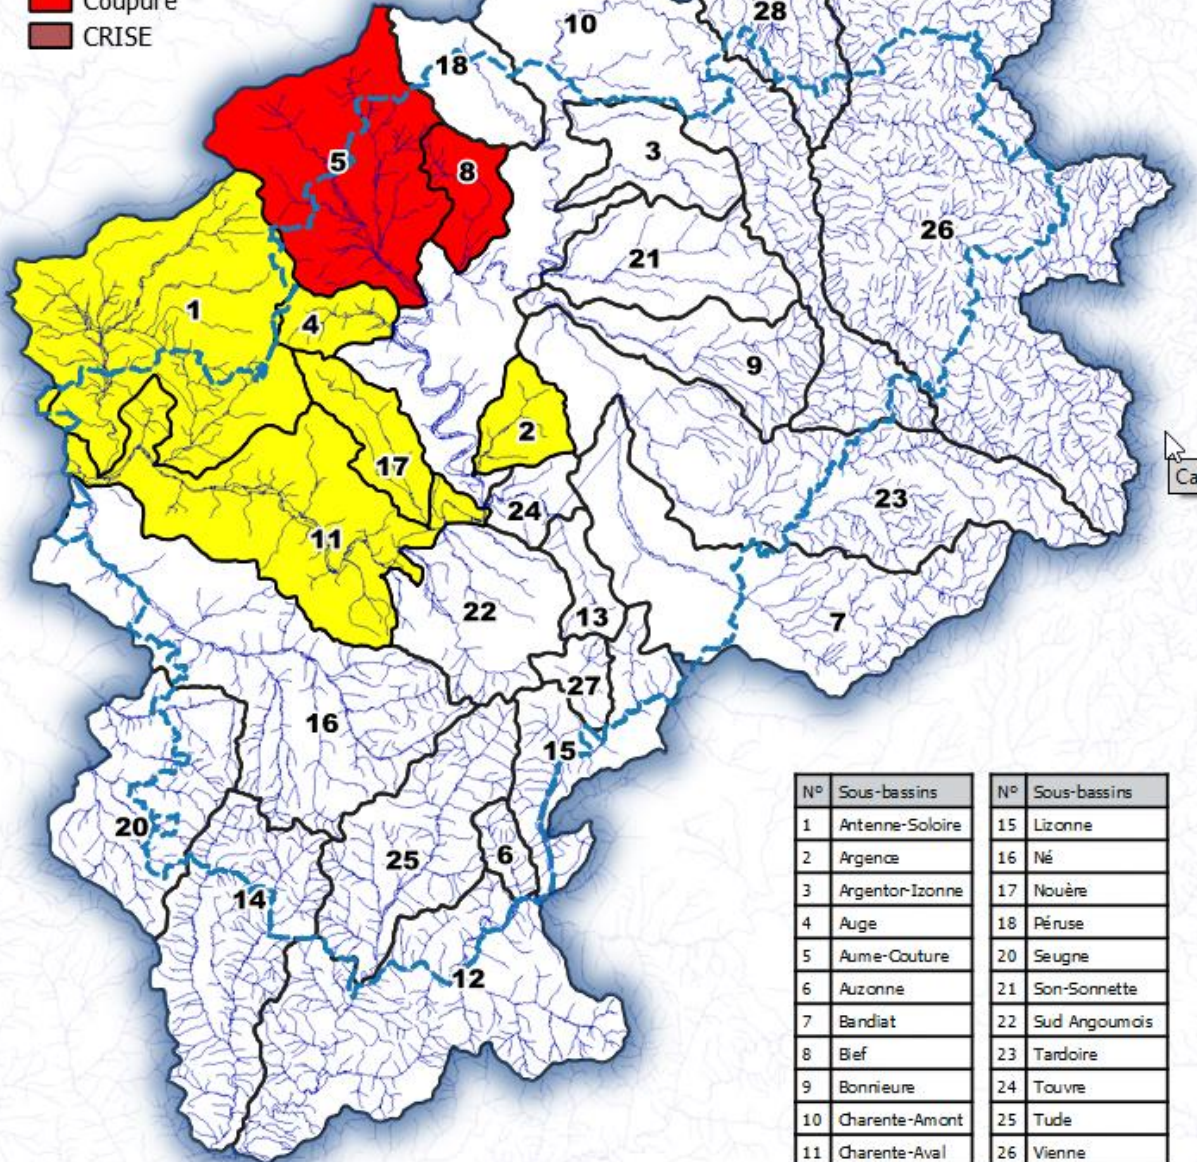

Situation au 12 mai 2021

- Alerte
- Alerte Renforcée
- Coupure
- CRISE

N°	Sous-bassins	N°	Sous-bassins
1	Antenne-Soloire	15	Lizonne
2	Argence	16	Né
3	Argenton-Izonne	17	Nouère
4	Auge	18	Péruse
5	Aume-Couture	20	Seugne
6	Auzonne	21	Son-Sonnette
7	Bandiat	22	Sud Angoumois
8	Bief	23	Tardoire
9	Bonnieure	24	Touvre
10	Charente-Amont	25	Tude
11	Charente-Aval	26	Vienne
12	Dronne aval	27	Voultron
13	Echelle	28	Cain-Amont
14	Isle aval		