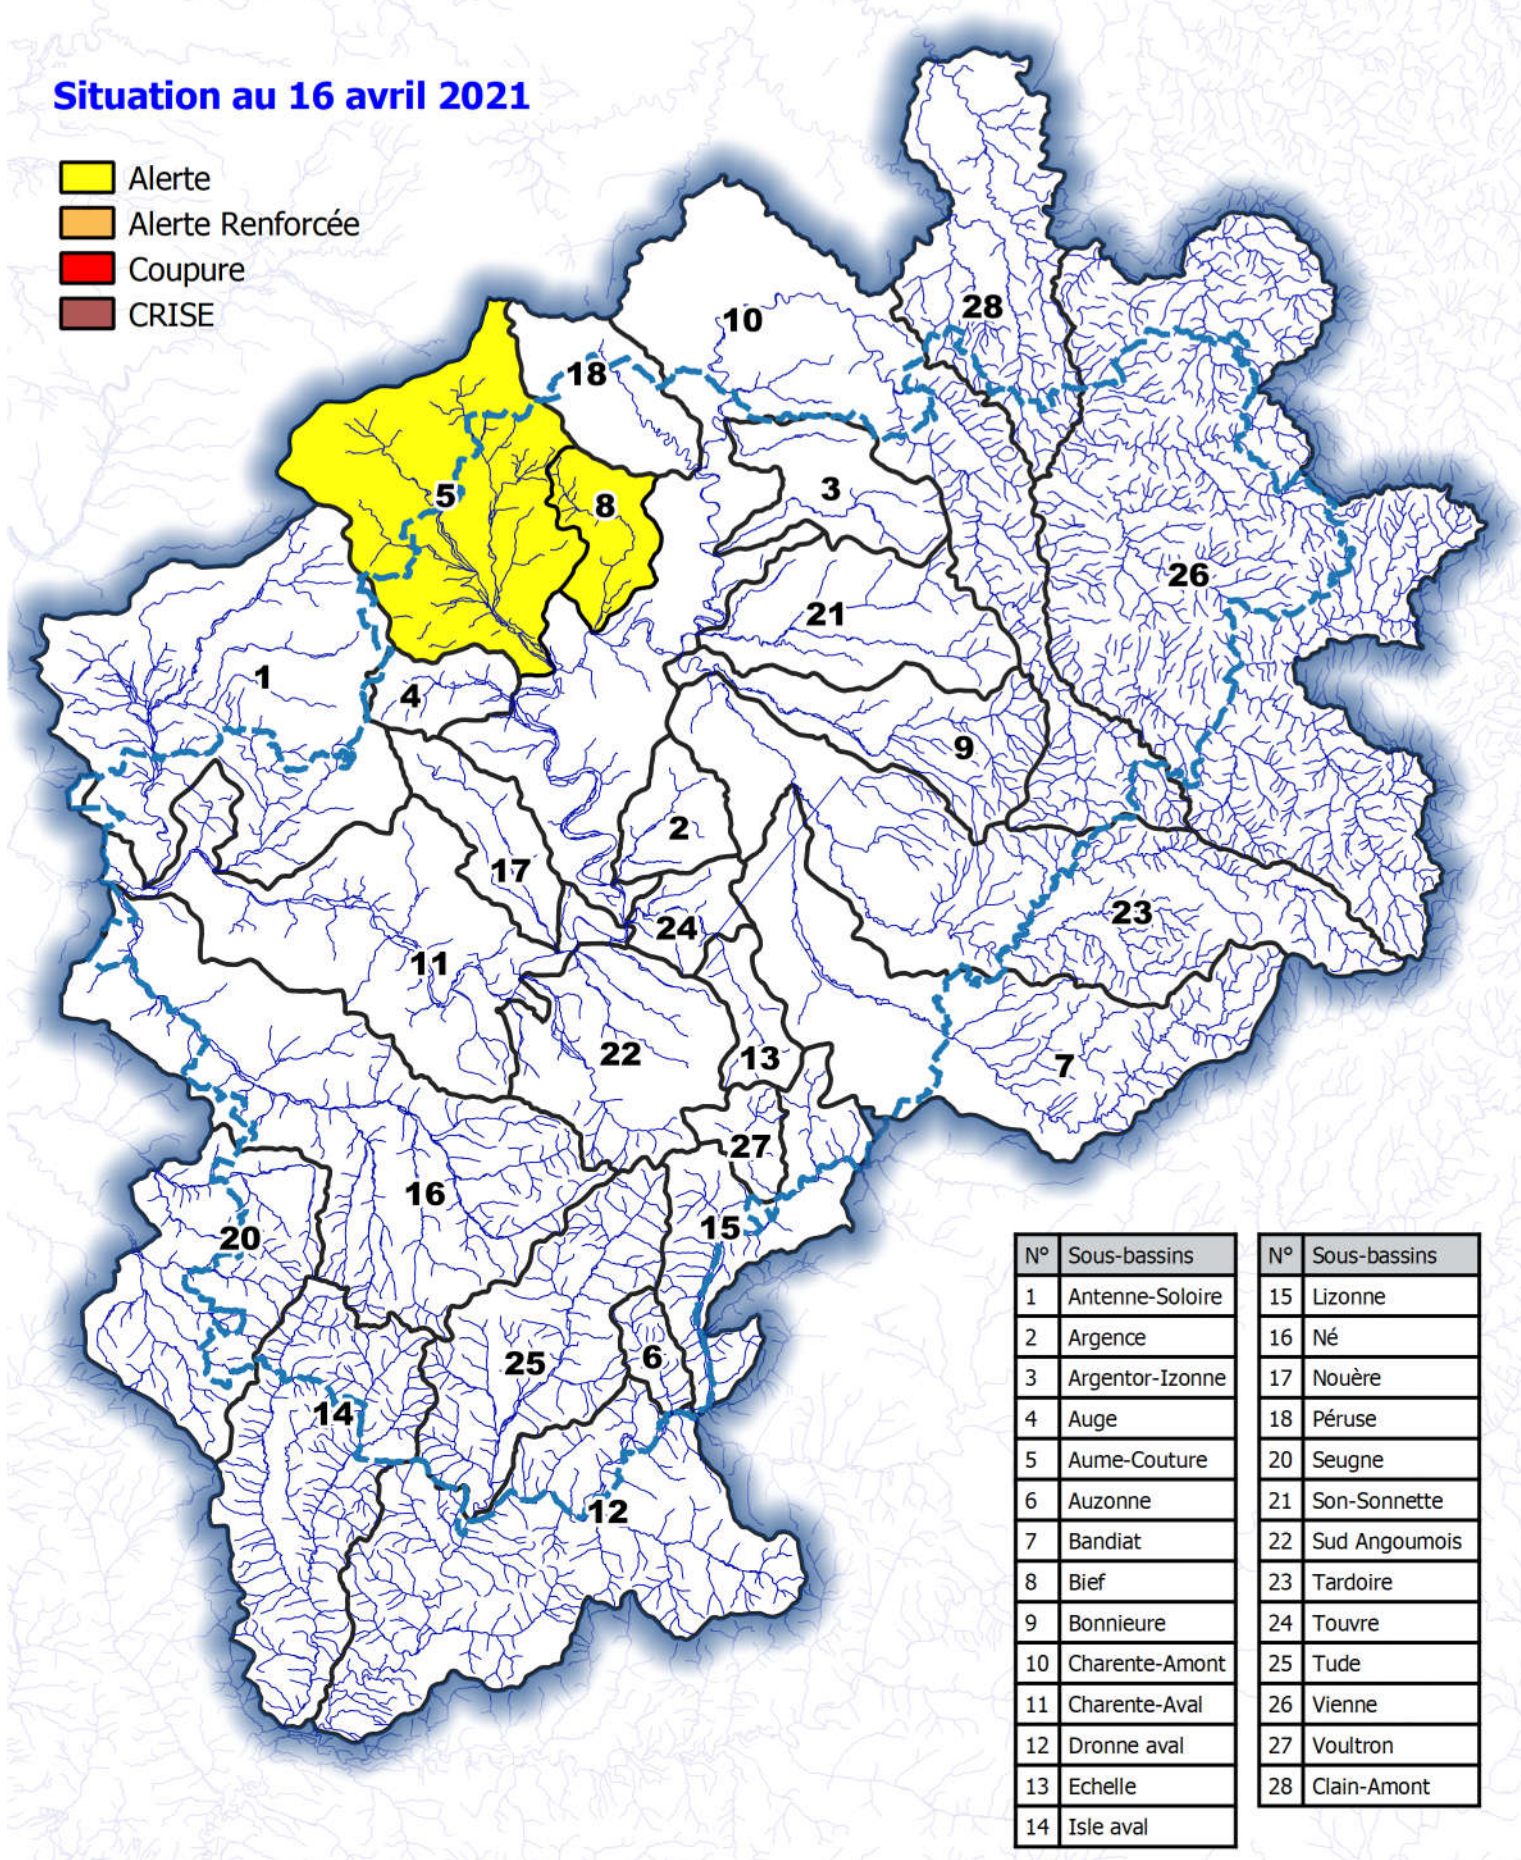

**Situation au 16 avril 2021**

- Alerte
- Alerte Renforcée
- Coupure
- CRISE

N°	Sous-bassins	N°	Sous-bassins
1	Antenne-Soloire	15	Lizonne
2	Argence	16	Né
3	Argentor-Izonne	17	Nouère
4	Auge	18	Péruse
5	Aume-Couture	20	Seugne
6	Auzonne	21	Son-Sonnette
7	Bandiat	22	Sud Angoumois
8	Bief	23	Tardoire
9	Bonnieure	24	Touvre
10	Charente-Amont	25	Tude
11	Charente-Aval	26	Vienne
12	Dronne aval	27	Voultron
13	Echelle	28	Clain-Amont
14	Isle aval		