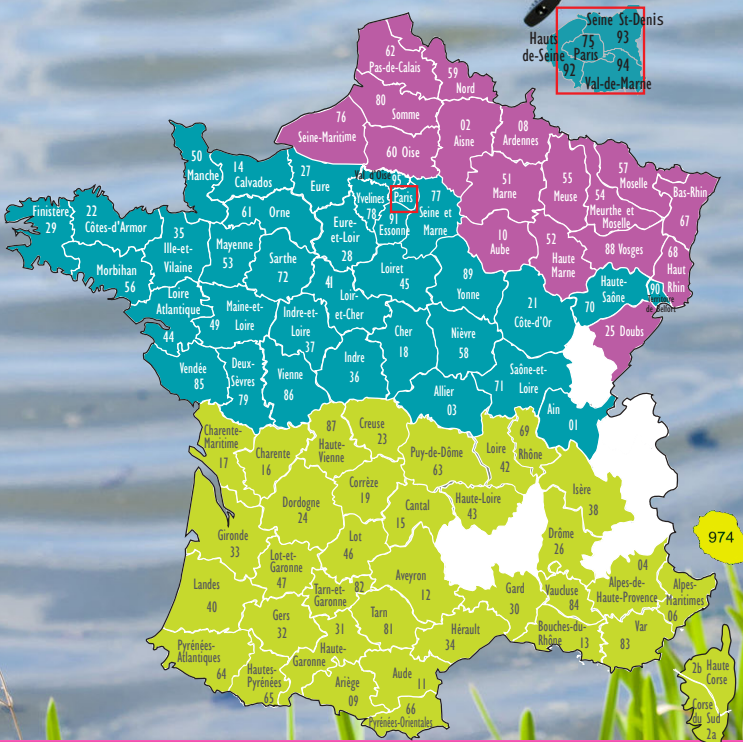

en vente

ici

Votre carte de pêche 2019

les 37 départements  
du Club Halieutique Interdépartemental (CHI)

les 37 départements  
de l'Entente Halieutique du Grand Ouest (EHGO)

les 17 départements  
de l'Union Réciprocaire du Nord Est (URNE)

J'adhère au Club Halieutique Interdépartemental

Pour bénéficier d'une large réciprocité et pêcher dans 91 départements !

Comment ?

En acquittant la carte interfédérale  
«personne majeure» (96 €) ou la vignette du  
Club Halieutique (30 €)\*.